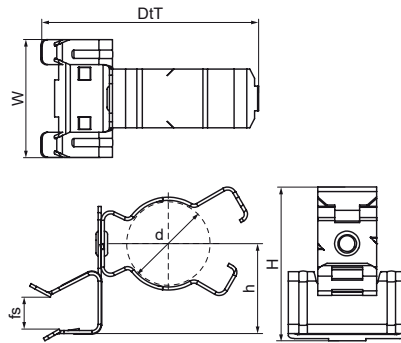

Walraven Britclips® FC ICC

(J0520)

for flange

Features & benefits

- for a solid fixing to steel construction without the need for welding or drilling
- suitable for pipe or cable fixing horizontal, vertical or crossed with respect to the flange
- conduit clip swivels 360°
- conduit clip with jaw locking (use pliers to lock)
- material: spring steel (type CS70)
- surface treatment: Delta-Tone 9000 (480 hours)

Product Number	For flange size	Diameter	Total Height	Total Width	Total Depth	Maximum Allowed Load Faz
Reference Letter	fs	d	H	W	DtT	Fa,z
Unit description	mm	mm	mm	mm	mm	N
50121709	4 - 8	11 - 17	39	38	65	250
50121716	8 - 14	11 - 17	45	38	65	250
50121720	14 - 20	11 - 17	50	38	65	250
50122404	2 - 4	18 - 24	36	28	63	450
50122409	4 - 8	18 - 24	42	38	70	450
50122416	8 - 14	18 - 24	47	38	70	450
50122420	14 - 20	18 - 24	53	38	70	450
50122430	20 - 28	18 - 24	58	38	70	450
50122609	4 - 8	22 - 26	42	38	70	450
50122616	8 - 14	22 - 26	48	38	70	450
50122620	14 - 20	22 - 26	53	38	70	450
50122630	20 - 28	22 - 26	59	38	70	450
50123209	4 - 8	30 - 32	44	38	78	450
50123216	8 - 14	30 - 32	50	38	78	450
50123220	14 - 20	30 - 32	55	38	78	450
50123230	20 - 28	30 - 32	61	38	78	450
50124016	8 - 14	36 - 40	58	38	89	450
50124020	14 - 20	36 - 40	63	38	89	450
50124030	20 - 28	36 - 40	69	38	89	450