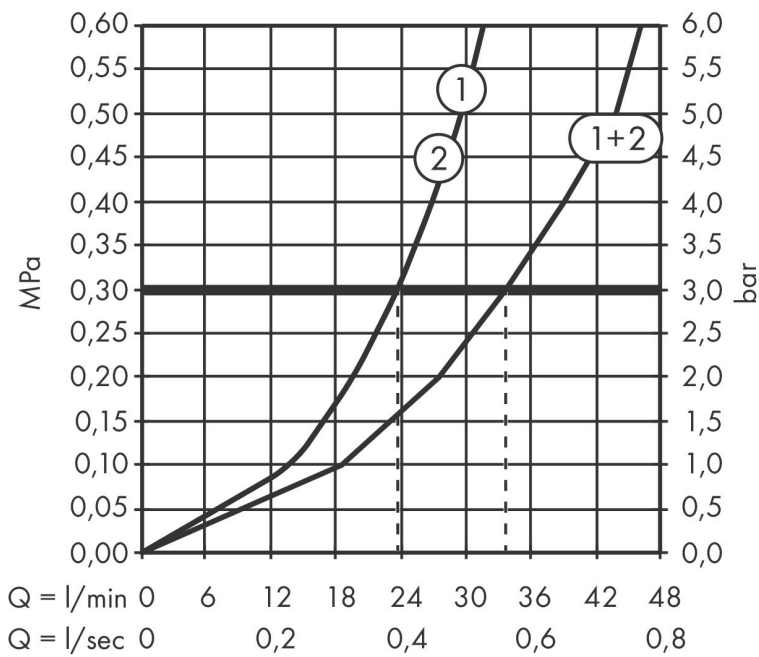

Merk hansgrohe
Artikelnaam **ShowSelect Comfort Q** thermsotaat inbouw voor 1 functie en extra uitgang
Art.nr. 15589340
Oppervlakte Brushed Black Chrome
Netto prijs 1.026,00 EUR

Stroomschema