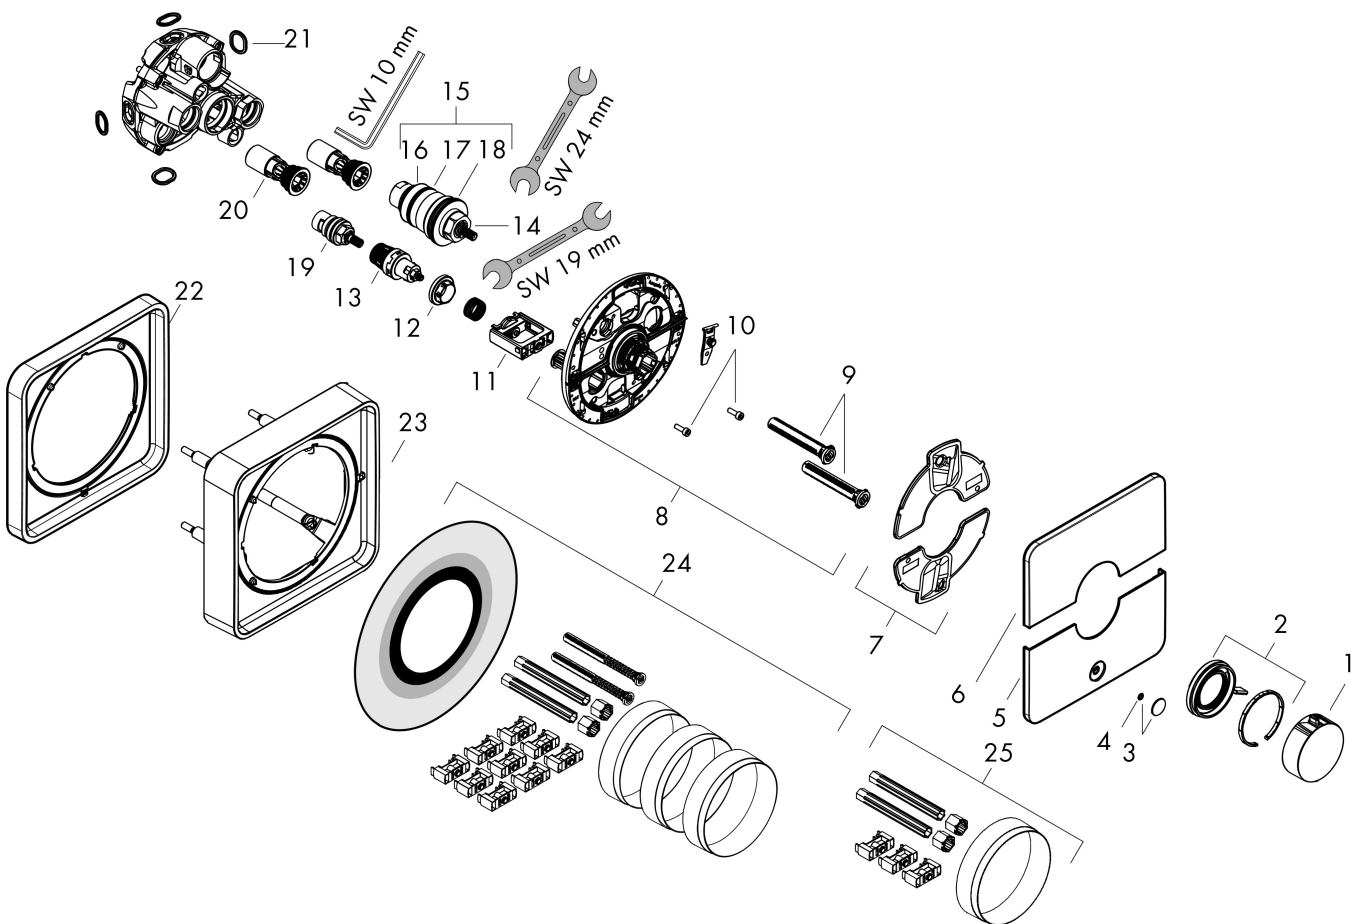

Kenmerken

- comfortabel in-/uitschakelen van douches met grote Select-knop
- waterhoeveelheidsregeling met stop-functie
- thermostaatkardoes, start-/stopkraan
- maximale doorstroomhoeveelheid bij 1 bar: 18,5 l/min
- maximale doorstroomhoeveelheid bij 3 bar: 32,8 l/min
- doorstroomhoeveelheid bovenste uitloop: 23 l/min
- waterdoorstroom onderuitgang: 23 l/min
- vlak rozet voor meer ruimte in de douche
- rozet kan worden uitgelijnd met +/- 3°
- eenvoudige installatie dankzij voorgemonteerd functieblok
- grepen altijd op dezelfde hoogte ongeacht de installatiediepte van het inbouwdeel
- Veiligheidsblokkering bij 40°C
- temperatuurbegrenzing instelbaar
- de thermostaat biedt de mogelijkheid tot thermische desinfectie
- materiaal knop: metaal
- materiaal grepen: metaal
- aansluiting: inbouwdeel iBox universal 2 (# 01500180)
- thermostaat wordt geleverd met knoppen Rain klein, Rain groot, handdouche, Waterval, bad

Product foto	Artikelnaam	Art.nr.	Prijs
	hansgrohe iBox universal 2 Inbouwdeel	01500180	125,00

Merk hansgrohe
 Artikelnaam **ShowSelect Comfort Q** thermsotaat inbouw voor 1 functie en extra uitgang
 Art.nr. 15589340
 Oppervlakte Brushed Black Chrome
 Netto prijs 1.026,00 EUR

Stroomschema

Merk	hansgrohe
Artikelnaam	ShowSelect Comfort Q thermsotaat inbouw voor 1 functie en extra uitgang
Art.nr.	15589340
Oppervlakte	Brushed Black Chrome
Netto prijs	1.026,00 EUR

Explosietekening voor bouwjaar: >09/23