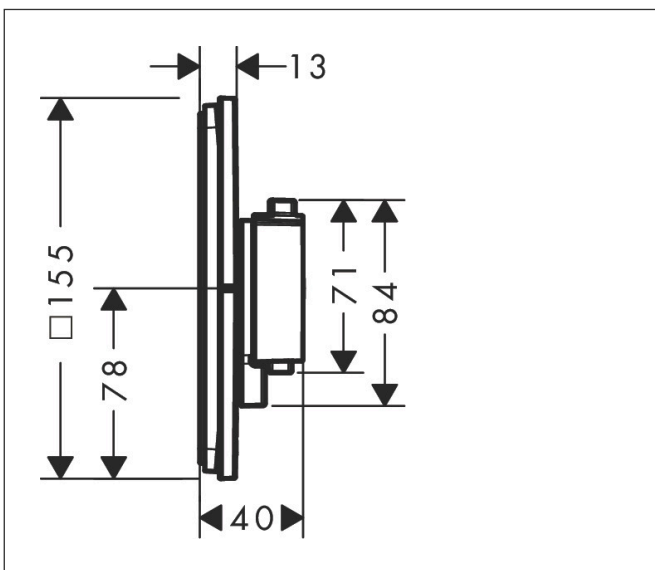

Merk	hansgrohe
Artikelnaam	ShowrSelect Comfort Q thermsotaat inbouw voor 1 functie en extra uitgang
Art.nr.	15589340
Oppervlakte	Brushed Black Chrome
Netto prijs	1.026,00 EUR

Product foto

Maat tekeningen

Kenmerken

- comfortabel in-/uitschakelen van douches met grote Select-knop
- waterhoeveelheidsregeling met stop-functie
- thermostaatkardoes, start-/stopkraan
- maximale doorstroomhoeveelheid bij 1 bar: 18,5 l/min
- maximale doorstroomhoeveelheid bij 3 bar: 32,8 l/min
- doorstroomhoeveelheid bovenste uitloop: 23 l/min
- waterdoorstroom onderuitgang: 23 l/min
- vlak rozet voor meer ruimte in de douche
- rozet kan worden uitgelijnd met +/- 3°
- eenvoudige installatie dankzij voorgemonteerd functieblok
- grepen altijd op dezelfde hoogte ongeacht de installatiediepte van het inbouwdeel
- Veiligheidsblokkering bij 40°C
- temperatuurbegrenzing instelbaar
- de thermostaat biedt de mogelijkheid tot thermische desinfectie
- materiaal knop: metaal
- materiaal grepen: metaal
- aansluiting: inbouwdeel iBox universal 2 (# 01500180)
- thermostaat wordt geleverd met knoppen Rain klein, Rain groot, handdouche, Waterval, bad

Technologie

Certificaat

Merk	hansgrohe
Artikelnaam	ShowSelect Comfort Q thermsotaat inbouw voor 1 functie en extra uitgang
Art.nr.	15589340
Oppervlakte	Brushed Black Chrome
Netto prijs	1.026,00 EUR

Benodigde onderdelen