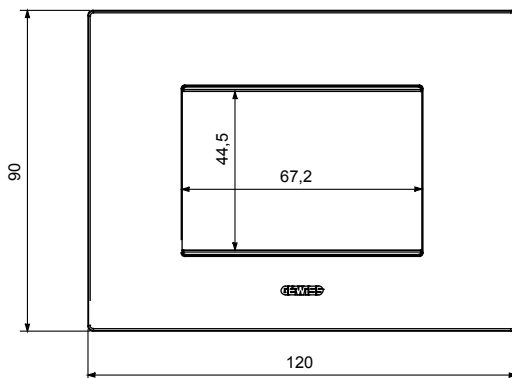

DIMENSIONAL

TECHNICAL SYMBOLOGY

STANDARDS/APPROVALS