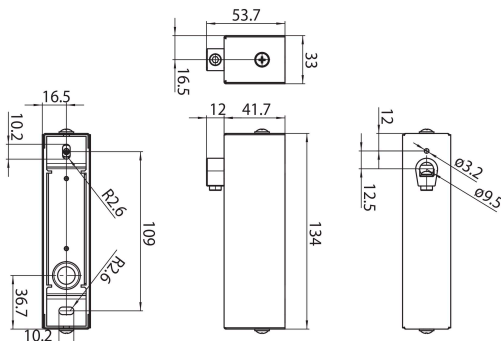

### Afmetingen (mm)

### Fysieke gegevens

Kleur behuizing	Zwart
Lengte (mm)	134
Breedte (mm)	33
Hoogte (mm)	53.7
Gewicht (kg)	0.06

### Elektrische gegevens

Aansluitbare geleider doorsnede max	2.5
-------------------------------------	-----

## Verpakkingen

EAN code	4012289008215
Enkele lengte verpakking (cm)	16.0
Enkele breedte verpakking (cm)	10.0
Hoogte eenheidsverpakking (cm)	10.0
Eenheden per omdoos	1
Lengte omdoos (cm)	16.0
Breedte omdoos (cm)	10.0
Diepte omdoos (cm)	10.0