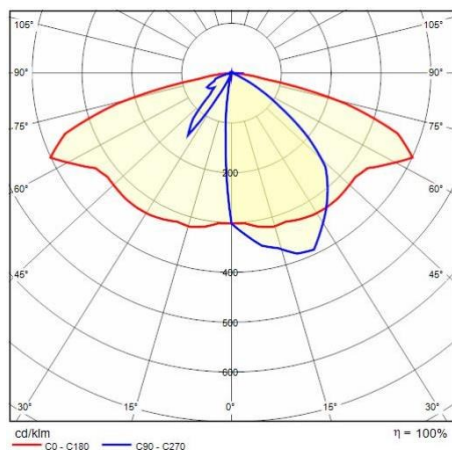

Fotometrische gegevens

Om een constante actualisering van haar producten te bevorderen, behoudt PERFORMANCE iN LIGHTING zich het recht voor om zonder voorafgaande kennisgeving, wijzigingen aan te brengen. Daarom is het altijd aan te raden om de laatste versie te lezen die op de website www.performanceinlighting.com is gepubliceerd. Geleverde lumenoutput en stroomverbruik, inclusief verliezen, zijn onderhevig aan een tolerantie van +/-7%. Tenzij anders vermeld, gelden de waarden bij een omgevingstemperatuur van 25°C. De garantievoorwaarden zijn beschikbaar op <https://www.performanceinlighting.com/qr/company/led-warranty>