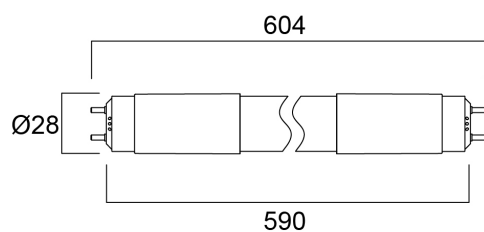

ToLEDo™ Superia T8 Universeel 7,5W L600 1100lm 865

Artikelnummer 0029274

SYLVANIA

T8 reeks LED buizen. Nieuwe generatie T8 retrofit LED buizen. Glazen afwerking, robuust ontwerp: zal niet buigen of vergelen na verloop van tijd. Brandwerend. CRI80. Verkrijgbaar in 4000K en 6500K. Voor de vervanging van T8 fluorescentiebuizen (18/ 36W / 58W). Uitstekende gelijkmatigheid en lichtverdeling over 300° (verspreidingshoek 230°). Verwachte levensduur 50.000 uur - 200.000 schakelcycli. Garantie 5 jaar. Compatibel met waterdichte armaturen. Universeel: compatibel met ferromagnetische/elektronische ballast/directe aansluiting.

Technische gegevens

Afmetingen (mm)

Fotometrie

ToLEDo™ Superia T8 Universeel 7,5W L600 1100lm 865

Artikelnummer 0029274

SYLVANIA

Algemene gegevens

Productnaam	ToLEDo™ Superia T8 Universeel 7,5W L600 1100lm 865
Technologie	LED
Vermogen (nominale) (W)	7.5
Ballonvorm	Buis, dubbele lampvoet
Lampvoet	G13
Ballonafwerking	Opaal
Type armatuur (open/gesloten)	Open
Algemene toepassing	Onderwijs, Horeca, Logistiek & Industrie, Museums en galerieën, Kantoor, Residentieel & Consument, Winkel
Omgevingstemperatuur (°C)	-20°C...+45°C
Werkingstemperatuur (°)	25
ETIM klasse	EC001959
Garantie	5 jaar

Gegevens levensduur

Gemiddelde nominale levensduur - L70 B50	50000
Gemiddelde levensduur (nominale) (u)	50000
Gemiddelde levensduur (nominale) (uur)	50000

Fysieke gegevens

Kleur behuizing	Wit
IP waarde	IP20
Lengte (mm)	603
Nominale diameter product (mm)	28
Gewicht (kg)	0.09

ToLEDo™ Superia T8 Universeel 7,5W L600 1100lm 865

Artikelnummer 0029274

SYLVANIA

Verpakkingen

EAN code	5410288292748
Enkele lengte verpakking (cm)	60.0
Enkele breedte verpakking (cm)	3.0
Hoogte eenheidsverpakking (cm)	3.0
DUN14 (inner)	15410288292745
Eenheden per omdoos	10
Lengte omdoos (cm)	60.7
Breedte omdoos (cm)	21.0
Diepte omdoos (cm)	11.5