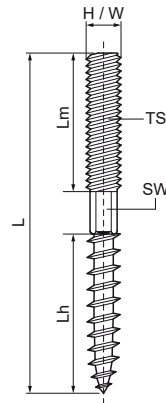

Walraven Stainless Steel Hanger Bolt

(M7505)

fixing to wall or ceiling

Features & benefits

- with hexagon for fine setting
- suitable for in- and outdoor applications
- material: stainless steel A2 (1.4301/ AISI 304)

Product Number	Thread Size	Total Height	Total Width	Total Length	Length Wood Thread	Length Metric Thread	Drive Hexagon
<i>Reference Letter</i>	<i>TS</i>	<i>H</i>	<i>W</i>	<i>L</i>	<i>Lh</i>	<i>Lm</i>	<i>SW</i>
<i>Unit description</i>		<i>mm</i>	<i>mm</i>	<i>mm</i>	<i>mm</i>	<i>mm</i>	
6267805	M8	8	8	50	27	20	
6267808	M8	8	8	80	37	30	6
6267810	M8	8	8	100	45	43	6
6267812	M8	8	8	120	50	50	6
6267816	M8	8	8	160	63	50	6
6287006	M10	10	10	60	36	20	
6287008	M10	10	10	80	49	20	8
6287012	M10	10	10	120	56	52	8
6287016	M10	10	10	160	57	80	8