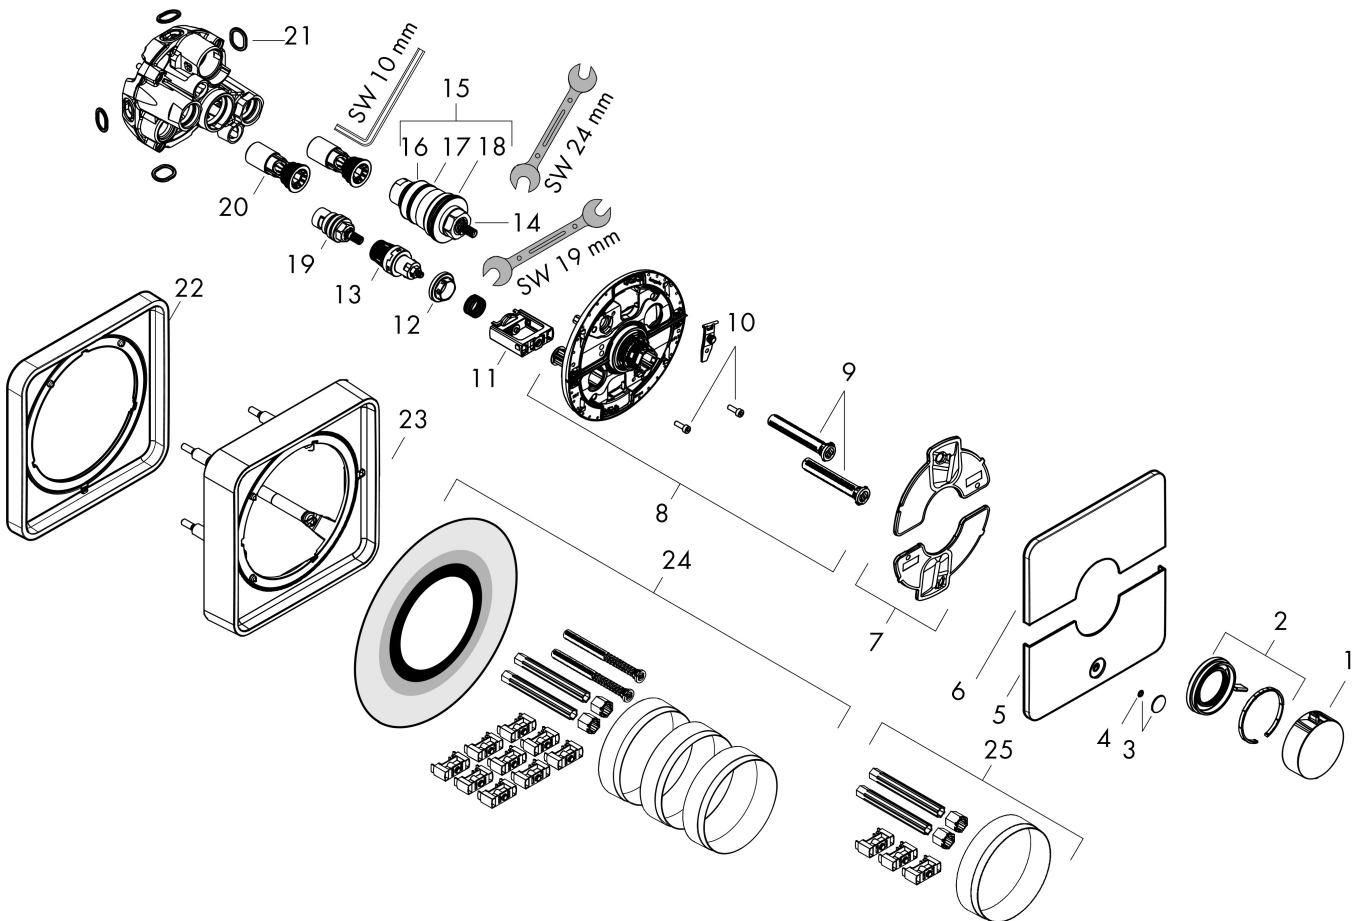

Merk	hansgrohe
Artikelnaam	ShowerSelect Comfort Q thermsotaat inbouw voor 1 functie en extra uitgang
Art.nr.	15589670
Oppervlakte	Mat zwart
Netto prijs	958,00 EUR

Explosietekening voor bouwjaar: >09/23