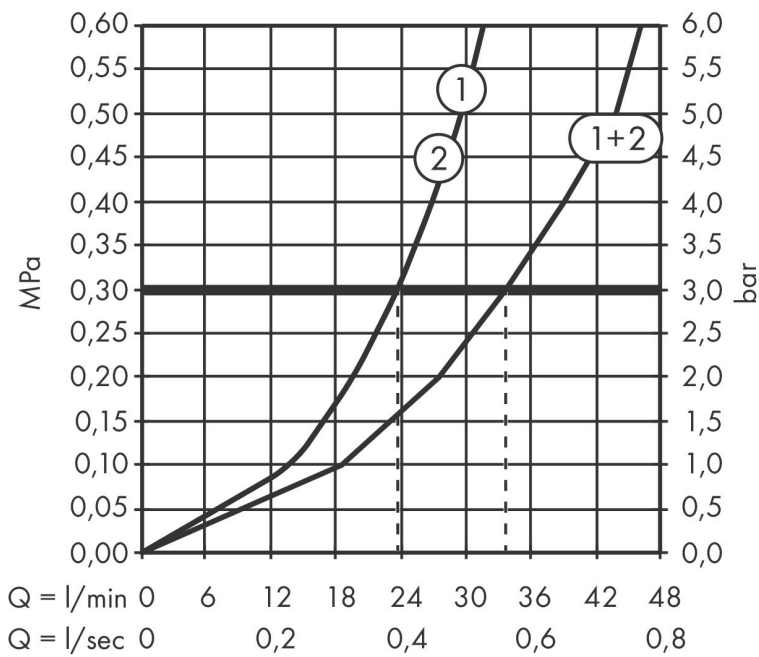

Merk hansgrohe
Artikelnaam **ShowSelect Comfort Q** thermsotaat inbouw voor 1 functie en extra uitgang
Art.nr. 15589670
Oppervlakte Mat zwart
Netto prijs 958,00 EUR

Stroomschema