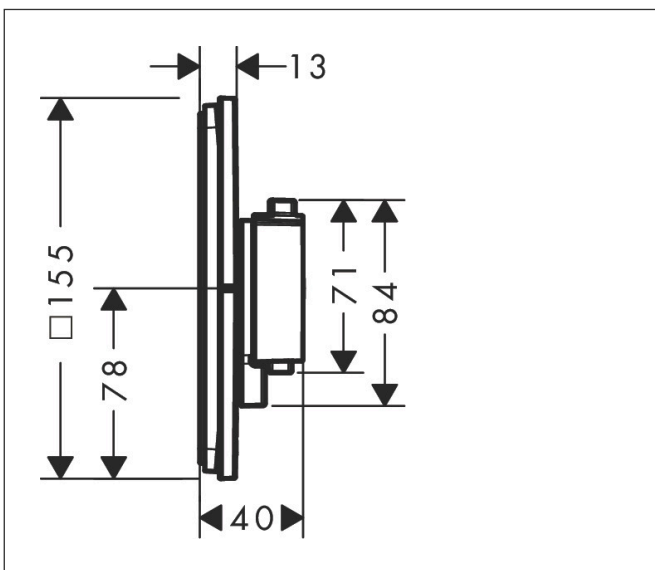

Merk hansgrohe  
 Artikelnaam **ShowSelect Comfort Q** thermsotaat inbouw voor 1 functie en extra uitgang  
 Art.nr. 15589670  
 Oppervlakte Mat zwart  
 Netto prijs 958,00 EUR

## Maat tekeningen

## Kenmerken

- comfortabel in-/uitschakelen van douches met grote Select-knop
- waterhoeveelheidsregeling met stop-functie
- thermostaatkardoes, start-/stopkraan
- maximale doorstroomhoeveelheid bij 1 bar: 18,5 l/min
- maximale doorstroomhoeveelheid bij 3 bar: 32,8 l/min
- doorstroomhoeveelheid bovenste uitloop: 23 l/min
- waterdoorstroom onderuitgang: 23 l/min
- vlak rozet voor meer ruimte in de douche
- rozet kan worden uitgelijnd met +/- 3°
- eenvoudige installatie dankzij voorgemonteerd functieblok
- grepen altijd op dezelfde hoogte ongeacht de installatiediepte van het inbouwdeel
- Veiligheidsblokkering bij 40°C
- temperatuurbegrenzing instelbaar
- de thermostaat biedt de mogelijkheid tot thermische desinfectie
- materiaal knop: metaal
- materiaal grepen: metaal
- aansluiting: inbouwdeel iBox universal 2 (# 01500180)
- thermostaat wordt geleverd met knoppen Rain klein, Rain groot, handdouche, Waterval, bad