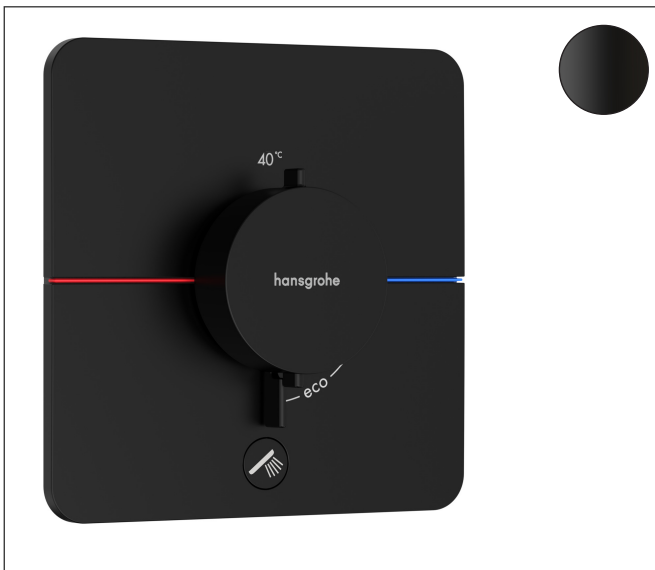

Merk hansgrohe
Artikelnaam **ShowSelect Comfort Q** thermsotaat inbouw voor 1 functie en extra uitgang
Art.nr. 15589670
Oppervlakte Mat zwart
Netto prijs 958,00 EUR

Product foto