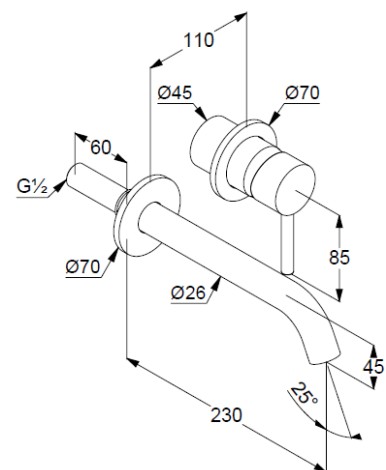

Unterputz-Waschtisch-Einhandmischer

Artikel- Nr.: 382450576

Unterputz-Waschtisch-Einhandmischer

Ausladung 230mm

Feinbau-Set ohne Unterputz-Rohbau-Set

für Unterputzkörper KLUDI Art. Nr. 38243

Wandmontage

geschlossener Hebel, Metall

Strahlregler, S-Pointer M24 PCA

Durchflussmenge bei 3 bar 5 l/min.

fester Auslauf

EU-Taxonomie: max. 6 l/min. -

wesentlicher Beitrag (SC) möglich

Produktabbildung/ Product picture

Maßzeichnung/ Dimensional drawing