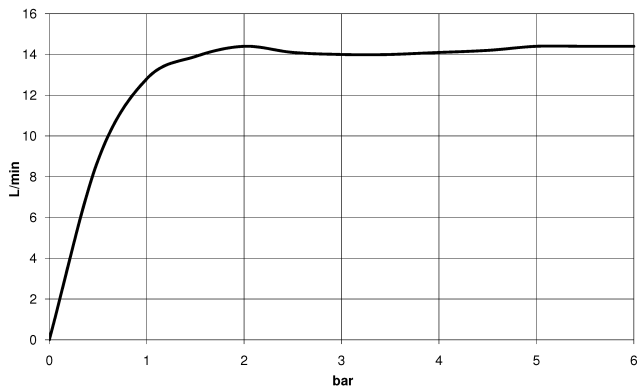

28 677 670 Produktversion ab 01.04.2025

- Regenbrause Ø 300 mm
- Material Regenbrause: Metall
- PURE RAIN, Durchfluss max. 14 l/min (bei 3 Bar)
- Funktion ab: 10 l/min
- mit Leerlauf-Funktion
- mit Antikalk-System

**Technische Daten:**

- Ausladung 450 mm
- Rosette 65 x 65 mm
- Anschluss 1/2"

**Hinweise:**

	Platin gebürstet	28 677 670-06
	Chrom	28 677 670-00
	Platin	28 677 670-08
	Dark Chrome	28 677 670-19
	Light Gold (PVD)	28 677 670-26
	Light Gold gebürstet (PVD)	28 677 670-27
	Messing gebürstet (23kt Gold)	28 677 670-28
	Schwarz matt	28 677 670-33
	Gold gebürstet (PVD)	28 677 670-37
	Bronze gebürstet (PVD)	28 677 670-42
	Champagne gebürstet (22kt Gold)	28 677 670-46
	Champagne (22kt Gold)	28 677 670-47
	Chrom gebürstet	28 677 670-93
	Dark Platin gebürstet	28 677 670-99

Empfohlenes Zubehör

- UP-Wandwinkel -** 35 085 970 90
- Min. Einbautiefe 90 mm
  - Max. Einbautiefe 163 mm

28 677 670 Produktversion ab 01.04.2025

mm [inches]

Durchflussdiagramm