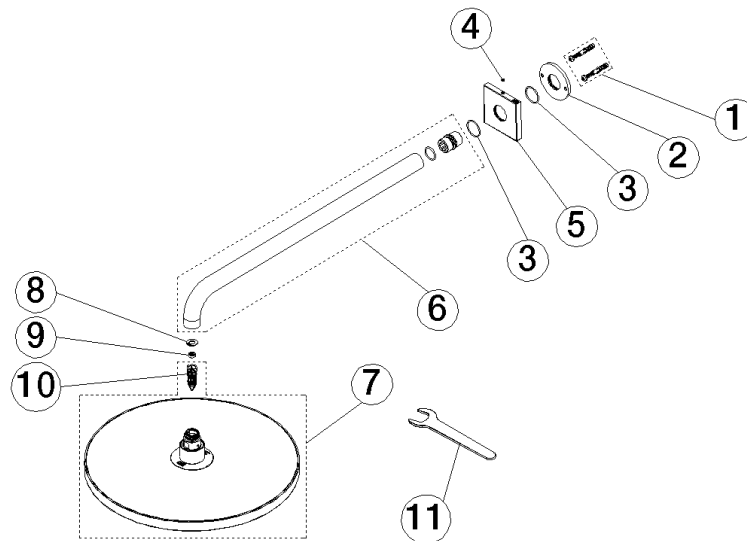

28 677 670 Produktversion ab 01.04.2025

- Regenbrause Ø 300 mm
- Material Regenbrause: Metall
- PURE RAIN, Durchfluss max. 14 l/min (bei 3 Bar)
- Funktion ab: 10 l/min
- mit Leerlauf-Funktion
- mit Antikalk-System

**Technische Daten:**

- Ausladung 450 mm
- Rosette 65 x 65 mm
- Anschluss 1/2"

**Hinweise:**

	Platin gebürstet	28 677 670-06
	Chrom	28 677 670-00
	Platin	28 677 670-08
	Dark Chrome	28 677 670-19
	Light Gold (PVD)	28 677 670-26
	Light Gold gebürstet (PVD)	28 677 670-27
	Messing gebürstet (23kt Gold)	28 677 670-28
	Schwarz matt	28 677 670-33
	Gold gebürstet (PVD)	28 677 670-37
	Bronze gebürstet (PVD)	28 677 670-42
	Champagne gebürstet (22kt Gold)	28 677 670-46
	Champagne (22kt Gold)	28 677 670-47
	Chrom gebürstet	28 677 670-93
	Dark Platin gebürstet	28 677 670-99

Empfohlenes Zubehör

- UP-Wandwinkel -** 35 085 970 90
- Min. Einbautiefe 90 mm
  - Max. Einbautiefe 163 mm

28 677 670 Produktversion ab 01.04.2025

mm [inches]

Durchflussdiagramm

## Ersatzteilstückliste

Nr.	Artikelnummer	Benennung	Verbaumenge	Lieferzeit
1	04 30 31 032 00 90	Befestigungssatz Schraube 4 x 35 mm -	1,00	2
4	90 31 11 038 00 90	Befestigung Gewindestift mit Innensechskant mit Ringschneide M4 x 3 mm -	1,00	2
5	09 27 67 015-06	Rosette 65 x 65 x 9 mm - Platin gebürstet	1,00	10
11	90 30 09 069 00 90	Montageschlüssel -	1,00	2
6	90 11 03 070 00-06	Rohr 462 x 61 x 24 mm - Platin gebürstet	1,00	10
8	09 16 01 014 90	Ring Sicherungsring Ø 15 x 1 mm -	1,00	2
7	90 12 05 096 00-06	Regenbrause rund Ø 300 mm - Platin gebürstet	1,00	10
10	04 18 40 276 00 90	Rohrbelüfter ohne Durchflussbegrenzer Ø 14 x 37,5 mm, ohne Begrenzung -	1,00	2
2	09 17 20 120 90	Anschluss Ø 56,50 x 5 mm -	1,00	2
9	09 23 01 101 90	Durchflussbegrenzer pink 14 l/min. -	1,00	2
3	09 14 10 150 90	O-Ring 23 x 1,5 mm -	2,00	2