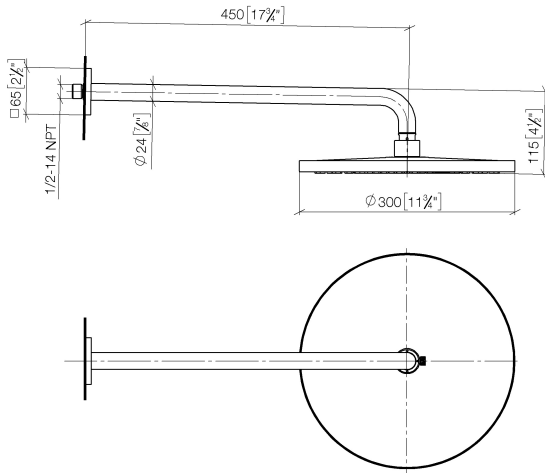

28 677 670 Produktversion ab 01.04.2025

- Regenbrause Ø 300 mm
- Material Regenbrause: Metall
- PURE RAIN, Durchfluss max. 14 l/min (bei 3 Bar)
- Funktion ab: 10 l/min
- mit Leerlauf-Funktion
- mit Antikalk-System

**Technische Daten:**

- Ausladung 450 mm
- Rosette 65 x 65 mm
- Anschluss 1/2"

**Hinweise:**

	Platin gebürstet	28 677 670-06
	Chrom	28 677 670-00
	Platin	28 677 670-08
	Dark Chrome	28 677 670-19
	Light Gold (PVD)	28 677 670-26
	Light Gold gebürstet (PVD)	28 677 670-27
	Messing gebürstet (23kt Gold)	28 677 670-28
	Schwarz matt	28 677 670-33
	Gold gebürstet (PVD)	28 677 670-37
	Bronze gebürstet (PVD)	28 677 670-42
	Champagne gebürstet (22kt Gold)	28 677 670-46
	Champagne (22kt Gold)	28 677 670-47
	Chrom gebürstet	28 677 670-93
	Dark Platin gebürstet	28 677 670-99

Empfohlenes Zubehör

- UP-Wandwinkel -** 35 085 970 90
- Min. Einbautiefe 90 mm
  - Max. Einbautiefe 163 mm

28 677 670 Produktversion ab 01.04.2025

mm [inches]

Durchflussdiagramm

## Ersatzteilstückliste

Nr.	Artikelnummer	Benennung	Verbaumenge	Lieferzeit
1	04 30 31 032 00 90	Befestigungssatz Schraube 4 x 35 mm -	1,00	2
4	90 31 11 038 00 90	Befestigung Gewindestift mit Innensechskant mit Ringschneide M4 x 3 mm -	1,00	2
5	09 27 67 015-06	Rosette 65 x 65 x 9 mm - Platin gebürstet	1,00	10
11	90 30 09 069 00 90	Montageschlüssel -	1,00	2
6	90 11 03 070 00-06	Rohr 462 x 61 x 24 mm - Platin gebürstet	1,00	10
8	09 16 01 014 90	Ring Sicherungsring Ø 15 x 1 mm -	1,00	2
7	90 12 05 096 00-06	Regenbrause rund Ø 300 mm - Platin gebürstet	1,00	10
10	04 18 40 276 00 90	Rohrbelüfter ohne Durchflussbegrenzer Ø 14 x 37,5 mm, ohne Begrenzung -	1,00	2
2	09 17 20 120 90	Anschluss Ø 56,50 x 5 mm -	1,00	2
9	09 23 01 101 90	Durchflussbegrenzer pink 14 l/min. -	1,00	2
3	09 14 10 150 90	O-Ring 23 x 1,5 mm -	2,00	2