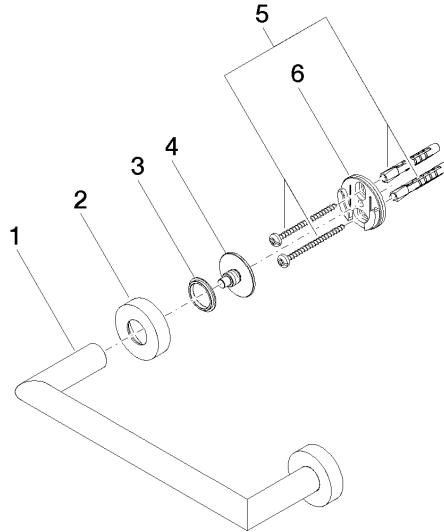

Wannengriff - Champagne (22kt Gold)

LISSÉ

83 020 979

- Stichmaß 200 mm
- Breite 240 mm
- Höhe 40 mm
- Rosette Ø 40 mm
- Ausladung 75 mm

Passt zu: LISSÉ, META

	Champagne (22kt Gold)	83 020 979-47
	Chrom	83 020 979-00
	Platin gebürstet	83 020 979-06
	Dark Chrome	83 020 979-19
	Light Gold	83 020 979-26
	Light Gold gebürstet	83 020 979-27
	Schwarz matt	83 020 979-33
	Bronze gebürstet	83 020 979-42
	Champagne gebürstet (22kt Gold)	83 020 979-46
	Chrom gebürstet	83 020 979-93
	Dark Platinum gebürstet	83 020 979-99

83 020 979

mm [inches]

Produktversion von 7/1/2023

Ersatzteile für die
anderen
Oberflächenvarianten
finden Sie hier:
Chrom

Wannengriff - Champagne (22kt Gold)

LISSE

83 020 979

Ersatzteilstückliste

Produktversion von 7/1/2023

Nr.	Artikelnummer	Benennung	Verbaumenge	Lieferzeit
	05 28 22 545 00-47	Halter	11	60