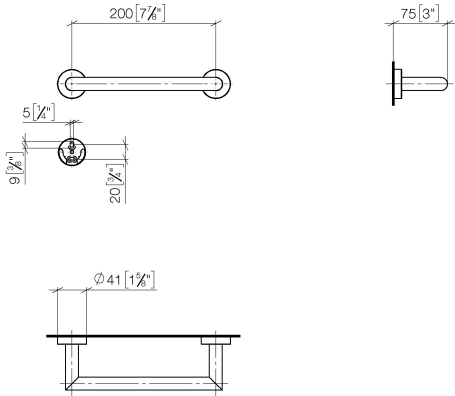

Wannengriff - Champagne (22kt Gold)

LISSÉ

83 020 979

- Stichmaß 200 mm
- Breite 240 mm
- Höhe 40 mm
- Rosette Ø 40 mm
- Ausladung 75 mm

Passt zu: LISSÉ, META

	Champagne (22kt Gold)	83 020 979-47
	Chrom	83 020 979-00
	Platin gebürstet	83 020 979-06
	Dark Chrome	83 020 979-19
	Light Gold	83 020 979-26
	Light Gold gebürstet	83 020 979-27
	Schwarz matt	83 020 979-33
	Bronze gebürstet	83 020 979-42
	Champagne gebürstet (22kt Gold)	83 020 979-46
	Chrom gebürstet	83 020 979-93
	Dark Platinum gebürstet	83 020 979-99

83 020 979

mm [inches]

Produktversion von 7/1/2023

Ersatzteile für die
anderen
Oberflächenvarianten
finden Sie hier:
Chrom

Wannengriff - Champagne (22kt Gold)

LISSE

83 020 979

Ersatzteilstückliste

Produktversion von 7/1/2023

Nr.	Artikelnummer	Benennung	Verbaumenge	Lieferzeit
	05 28 22 545 00-47	Halter	11	60