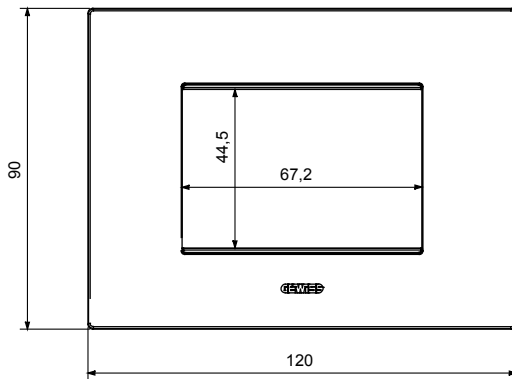

Serie van ChoruSmart huishoudelijke platen, gemaakt in een brede verscheidenheid aan vormen, kleuren, materialen en afwerkingen. Ze omvat vijf verschillende vormen (ONE, GEO, EGO, LUX, ICE en ICE Touch) voor rechthoekige dozen met een capaciteit tot 12 modules en drie verschillende vormen (ONE International, GEO International en LUX International) geschikt voor ronde/vierkante dozen, zowel enkelvoudig als gecombineerd in horizontale en verticale configuraties, met een capaciteit van 2 tot 2+2+2+2 modules. Alle platen van de ChoruSmart huishoudelijke serie gebruiken dezelfde steunen, zonder de behoefte aan aanvullende adapters. De serie omvat ook blanco platen, waterdichte IP55-platen en contourplaten.

Familie	EGO	Omschrijving	3 modules
Kleur	Satijn zwart	Materiaal	Technopolymeer
Afwerking	Dekkende afwerking	Voor ondersteuning codes	GW16803, GW16803N
Gloeidraadtest	650 °C	Thermdruk met kogel	70 °C
Standaard	EN 60669-1	Electrocod	0110

DIMENSIONAL

TECHNICAL SYMBOLOGY

STANDARDS/APPROVALS