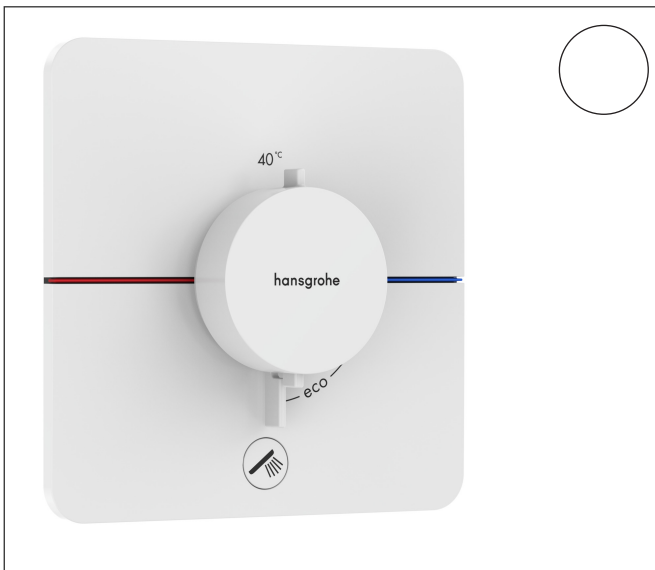

Merk hansgrohe
 Artikelnaam **ShowSelect Comfort Q** thermsotaat inbouw voor 1 functie en extra uitgang
 Art.nr. 15589700
 Oppervlakte Mat wit
 Netto prijs 958,00 EUR

Product foto

Maat tekeningen

Kenmerken

- comfortabel in-/uitschakelen van douches met grote Select-knop
- waterhoeveelheidsregeling met stop-functie
- thermostaatkardoes, start-/stopkraan
- maximale doorstroomhoeveelheid bij 1 bar: 18,5 l/min
- maximale doorstroomhoeveelheid bij 3 bar: 32,8 l/min
- doorstroomhoeveelheid bovenste uitloop: 23 l/min
- waterdoorstroom onderuitgang: 23 l/min
- vlak rozet voor meer ruimte in de douche
- rozet kan worden uitgelijnd met +/- 3°
- eenvoudige installatie dankzij voorgemonteerd functieblok
- grepen altijd op dezelfde hoogte ongeacht de installatiediepte van het inbouwdeel
- Veiligheidsblokkering bij 40°C
- temperatuurbegrenzing instelbaar
- de thermostaat biedt de mogelijkheid tot thermische desinfectie
- materiaal knop: metaal
- materiaal grepen: metaal
- aansluiting: inbouwdeel iBox universal 2 (# 01500180)
- thermostaat wordt geleverd met knoppen Rain klein, Rain groot, handdouche, Waterval, bad

Technologie

Certificaat

Merk	hansgrohe
Artikelnaam	ShowSelect Comfort Q thermsotaat inbouw voor 1 functie en extra uitgang
Art.nr.	15589700
Oppervlakte	Mat wit
Netto prijs	958,00 EUR

Benodigde onderdelen

Product foto	Artikelnaam	Art.nr.	Prijs
	hansgrohe iBox universal 2 Inbouwdeel	01500180	125,00

Merk hansgrohe
 Artikelnaam **ShowSelect Comfort Q** thermsotaat inbouw voor 1 functie en extra uitgang
 Art.nr. 15589700
 Oppervlakte Mat wit
 Netto prijs 958,00 EUR