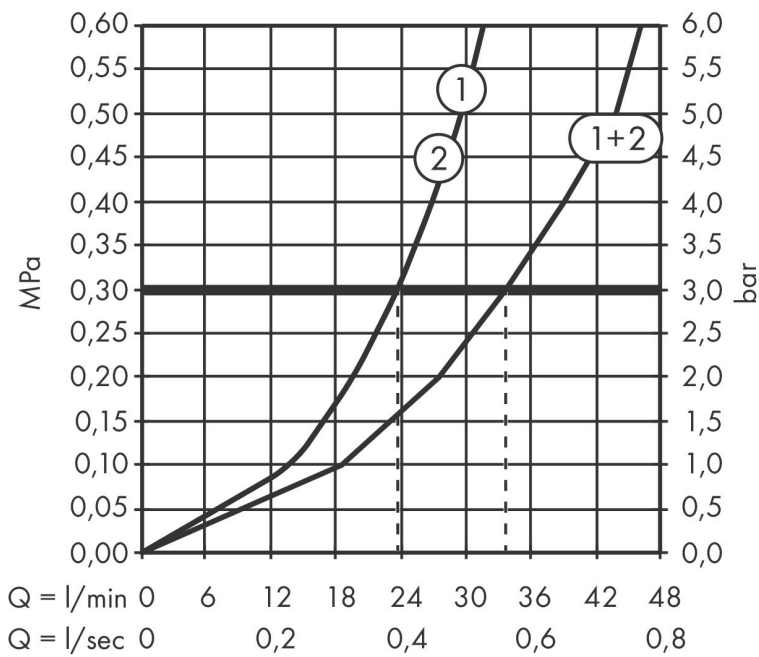

Merk hansgrohe
Artikelnaam **ShowSelect Comfort Q** thermsotaat inbouw voor 1 functie en extra uitgang
Art.nr. 15589700
Oppervlakte Mat wit
Netto prijs 958,00 EUR

Stroomschema