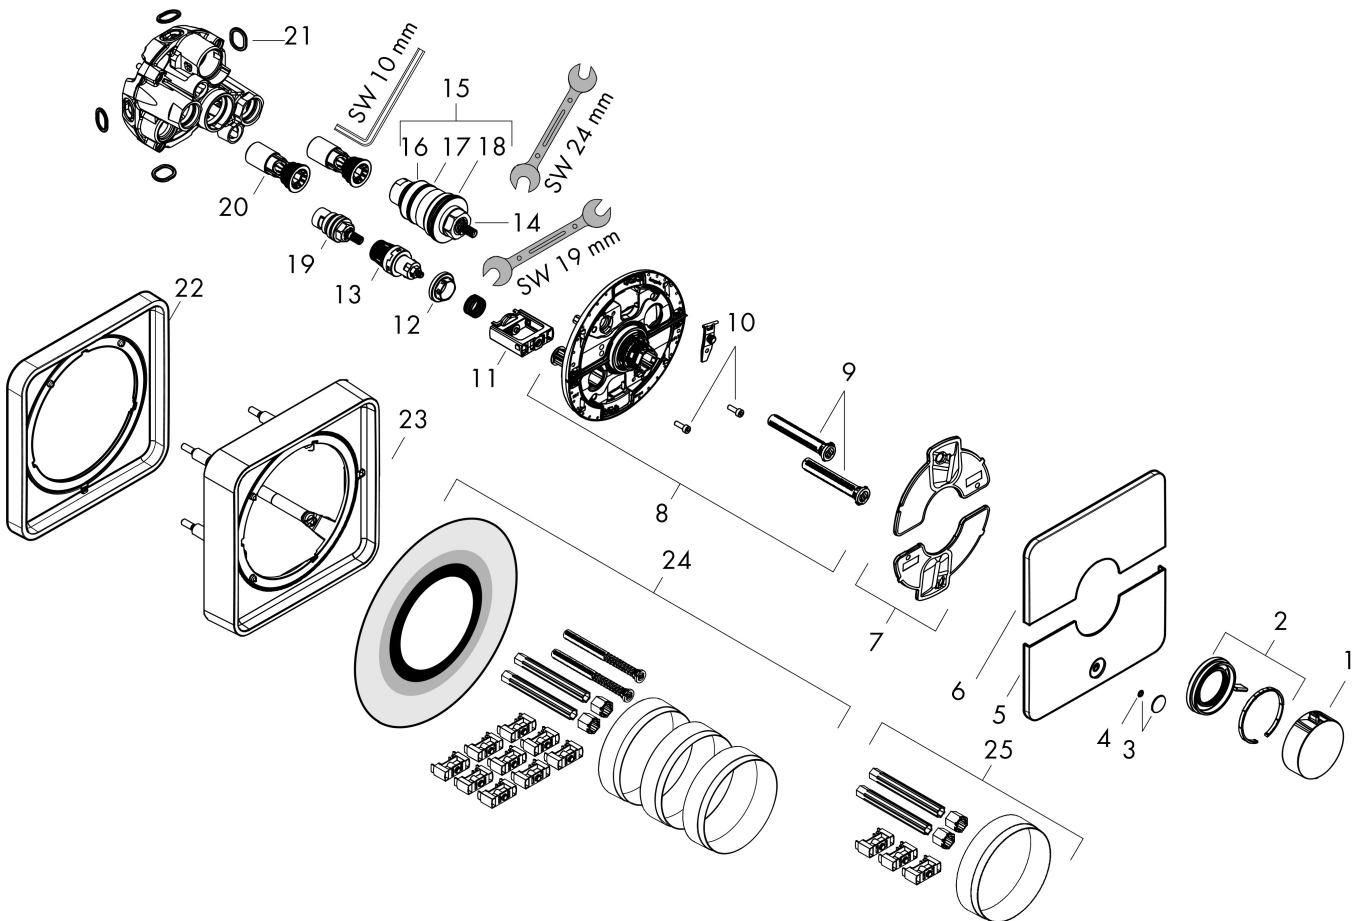

- comfortabel in-/uitschakelen van douches met grote Select-knop
- waterhoeveelheidsregeling met stop-functie
- thermostaatkardoes, start-/stopkraan
- maximale doorstroomhoeveelheid bij 1 bar: 18,5 l/min
- maximale doorstroomhoeveelheid bij 3 bar: 32,8 l/min
- doorstroomhoeveelheid bovenste uitloop: 23 l/min
- waterdoorstroom onderuitgang: 23 l/min
- vlak rozet voor meer ruimte in de douche
- rozet kan worden uitgelijnd met +/- 3°
- eenvoudige installatie dankzij voorgemonteerd functieblok
- grepen altijd op dezelfde hoogte ongeacht de installatiediepte van het inbouwdeel
- Veiligheidsblokkering bij 40°C
- temperatuurbegrenzing instelbaar
- de thermostaat biedt de mogelijkheid tot thermische desinfectie
- materiaal knop: metaal
- materiaal grepen: metaal
- aansluiting: inbouwdeel iBox universal 2 (# 01500180)
- thermostaat wordt geleverd met knoppen Rain klein, Rain groot, handdouche, Waterval, bad

Product foto	Artikelnaam	Art.nr.	Prijs
	hansgrohe iBox universal 2 Inbouwdeel	01500180	125,00

Merk hansgrohe
 Artikelnaam **ShowSelect Comfort Q** thermsotaat inbouw voor 1 functie en extra uitgang
 Art.nr. 15589700
 Oppervlakte Mat wit
 Netto prijs 958,00 EUR

Stroomschema

Merk	hansgrohe
Artikelnaam	ShowerSelect Comfort Q thermsotaat inbouw voor 1 functie en extra uitgang
Art.nr.	15589700
Oppervlakte	Mat wit
Netto prijs	958,00 EUR

Explosietekening voor bouwjaar: >09/23