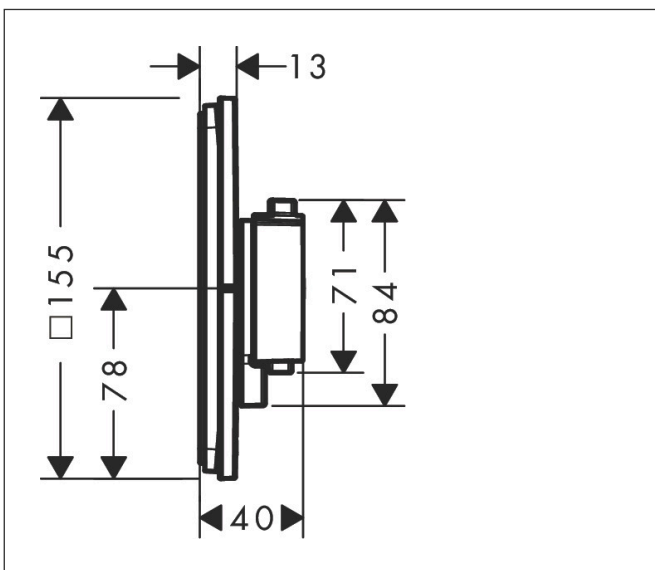

Merk hansgrohe
 Artikelnaam **ShowSelect Comfort Q** thermsotaat inbouw voor 1 functie en extra uitgang
 Art.nr. 15589700
 Oppervlakte Mat wit
 Netto prijs 958,00 EUR

Product foto

Maat tekeningen

Kenmerken

- comfortabel in-/uitschakelen van douches met grote Select-knop
- waterhoeveelheidsregeling met stop-functie
- thermostaatkardoes, start-/stopkraan
- maximale doorstroomhoeveelheid bij 1 bar: 18,5 l/min
- maximale doorstroomhoeveelheid bij 3 bar: 32,8 l/min
- doorstroomhoeveelheid bovenste uitloop: 23 l/min
- waterdoorstroom onderuitgang: 23 l/min
- vlak rozet voor meer ruimte in de douche
- rozet kan worden uitgelijnd met +/- 3°
- eenvoudige installatie dankzij voorgemonteerd functieblok
- grepen altijd op dezelfde hoogte ongeacht de installatiediepte van het inbouwdeel
- Veiligheidsblokkering bij 40°C
- temperatuurbegrenzing instelbaar
- de thermostaat biedt de mogelijkheid tot thermische desinfectie
- materiaal knop: metaal
- materiaal grepen: metaal
- aansluiting: inbouwdeel iBox universal 2 (# 01500180)
- thermostaat wordt geleverd met knoppen Rain klein, Rain groot, handdouche, Waterval, bad

Technologie

Certificaat

Merk	hansgrohe
Artikelnaam	ShowSelect Comfort Q thermsotaat inbouw voor 1 functie en extra uitgang
Art.nr.	15589700
Oppervlakte	Mat wit
Netto prijs	958,00 EUR

Benodigde onderdelen