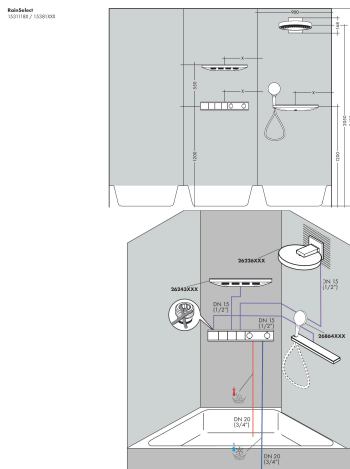

Merk	hansgrohe
Artikelnaam	RainSelect thermostaat inbouw voor 3 functies
Art.nr.	15381140
Oppervlakte	Brushed Bronze
Netto prijs	2.394,15 EUR

Product foto

Maat tekeningen

Kenmerken

- gelijktijdig gebruik van verschillende functies
- Select-knop aan/uit bediening voor 3 functies
- afhankelijk van volumestroom en installatie ca. 50% verlaging van de doorstroom en geïntegreerde uitschakelfunctie
- thermostaatkardoes, start-/stopkraan
- maximale doorstroomhoeveelheid bij 1 bar: 7,8 l/min
- maximale doorstroomhoeveelheid bij 3 bar: 38 l/min
- doorstroom per functie: 26 l/min
- doorstroomhoeveelheid door gelijktijdig gebruik van alle functies: 38 l/min
- Veiligheidsblokkering bij 40°C
- temperatuurbegrenzing instelbaar
- aansluiting: inbouwdeel
- thermostaat wordt geleverd met knoppen handdouche, PowderRain, schouderdouche

Technologie

Merk hansgrohe
 Artikelnaam **RainSelect** thermostaat inbouw voor 3 functies
 Art.nr. 15381140
 Oppervlakte Brushed Bronze
 Netto prijs 2.394,15 EUR

Benodigde onderdelen

Product foto	Artikelnaam	Art.nr.	Prijs
	hansgrohe RainSelect inbouwdeel voor 3 functies	15311180	935,30

Merk	hansgrohe
Artikelnaam	RainSelect thermostaat inbouw voor 3 functies
Art.nr.	15381140
Oppervlakte	Brushed Bronze
Netto prijs	2.394,15 EUR

Installatievoorbeelden

i Afmetingen kunnen variëren vanwege keramische toleranties die verband houden met het productieproces.