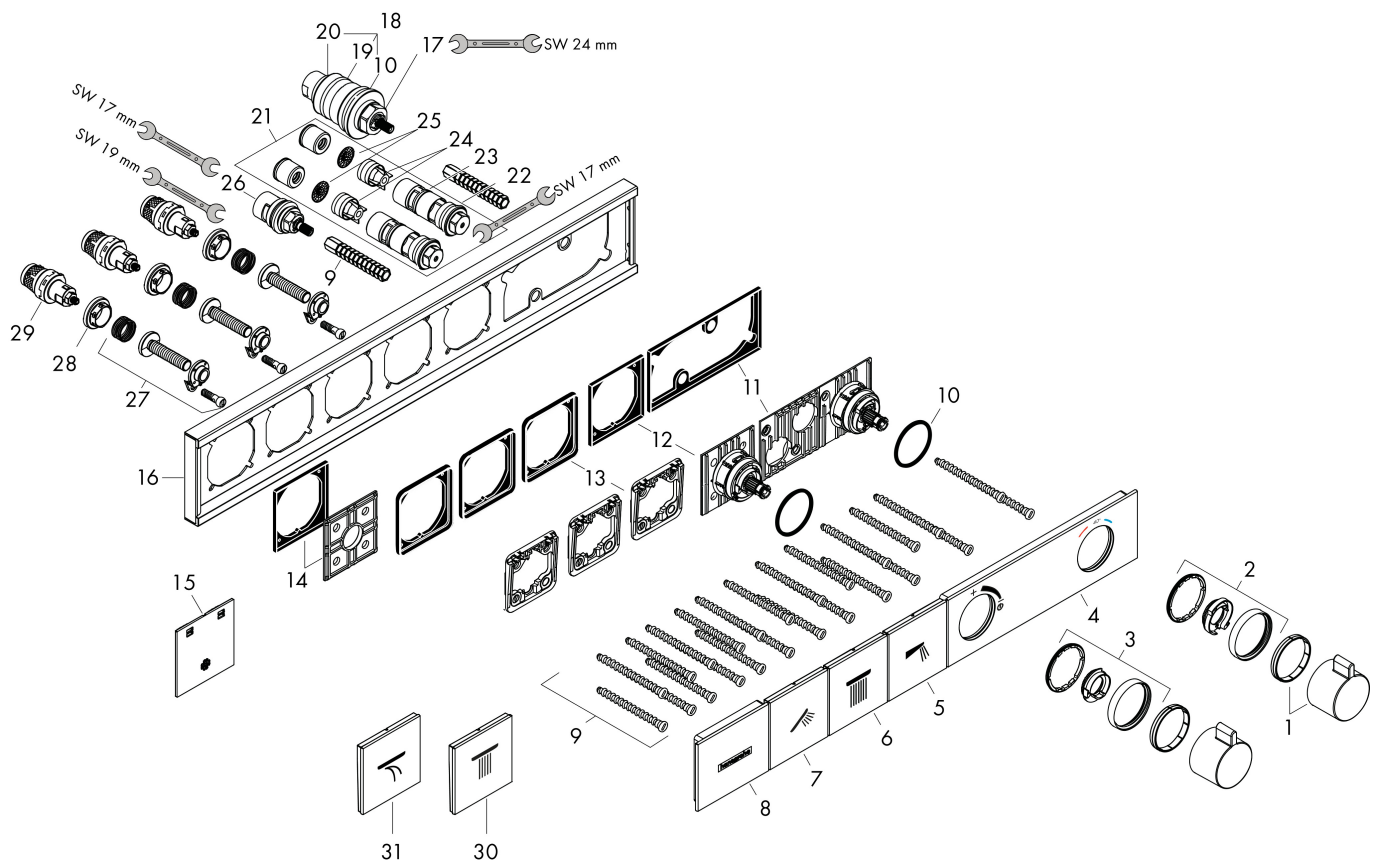

Merk	hansgrohe
Artikelnaam	RainSelect thermostaat inbouw voor 3 functies
Art.nr.	15381140
Oppervlakte	Brushed Bronze
Netto prijs	2.394,15 EUR

Explosietekening voor bouwjaar: >04/23