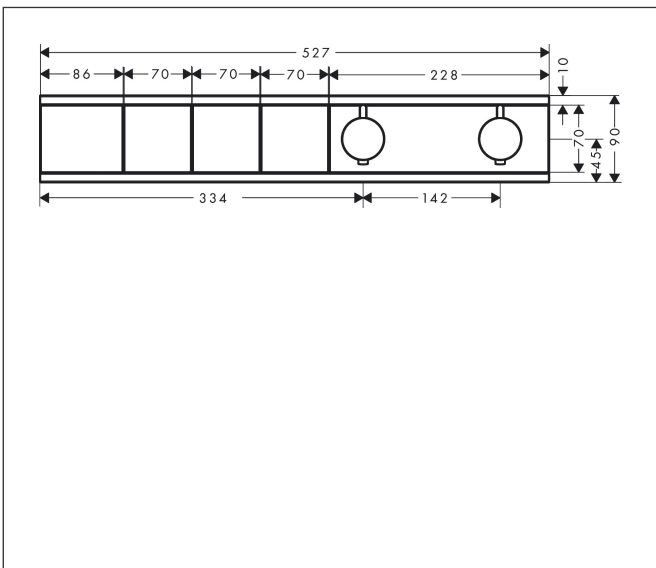

Merk	hansgrohe
Artikelnaam	RainSelect thermostaat inbouw voor 3 functies
Art.nr.	15381140
Oppervlakte	Brushed Bronze
Netto prijs	2.394,15 EUR

Product foto

Maat tekeningen

Kenmerken

- gelijktijdig gebruik van verschillende functies
- Select-knop aan/uit bediening voor 3 functies
- afhankelijk van volumestroom en installatie ca. 50% verlaging van de doorstroom en geïntegreerde uitschakelfunctie
- thermostaatkardoes, start-/stopkraan
- maximale doorstroomhoeveelheid bij 1 bar: 7,8 l/min
- maximale doorstroomhoeveelheid bij 3 bar: 38 l/min
- doorstroom per functie: 26 l/min
- doorstroomhoeveelheid door gelijktijdig gebruik van alle functies: 38 l/min
- Veiligheidsblokkering bij 40°C
- temperatuurbegrenzing instelbaar
- aansluiting: inbouwdeel
- thermostaat wordt geleverd met knoppen handdouche, PowderRain, schouderdouche