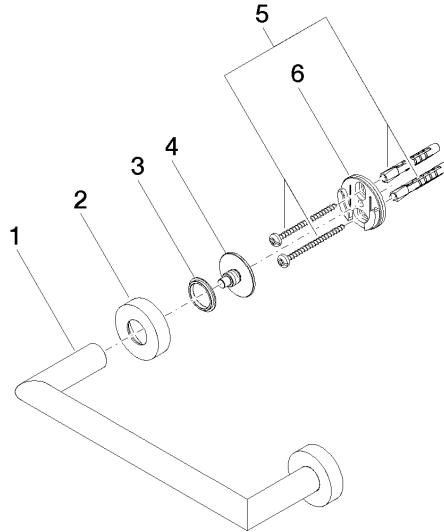

Wannengriff - Champagne gebürstet (22kt Gold)

LISSÉ

83 020 979

- Stichmaß 200 mm
- Breite 240 mm
- Höhe 40 mm
- Rosette Ø 40 mm
- Ausladung 75 mm

Passt zu: LISSÉ, META

	Champagne gebürstet (22kt Gold)	83 020 979-46
	Chrom	83 020 979-00
	Platin gebürstet	83 020 979-06
	Dark Chrome	83 020 979-19
	Light Gold	83 020 979-26
	Light Gold gebürstet	83 020 979-27
	Schwarz matt	83 020 979-33
	Bronze gebürstet	83 020 979-42
	Champagne (22kt Gold)	83 020 979-47
	Chrom gebürstet	83 020 979-93
	Dark Platinum gebürstet	83 020 979-99

Wannengriff - Champagne gebürstet (22kt Gold)

LISSÉ

83 020 979

mm [inches]

83 020 979

Produktversion von 7/1/2023

Ersatzteile für die
anderen
Oberflächenvarianten
finden Sie hier:
Chrom

Wannengriff - Champagne gebürstet (22kt Gold)

LISSE

83 020 979

Ersatzteilstückliste

Produktversion von 7/1/2023

Nr.	Artikelnummer	Benennung	Verbaumenge	Lieferzeit
	05 28 22 545 00-46	Halter	11	60