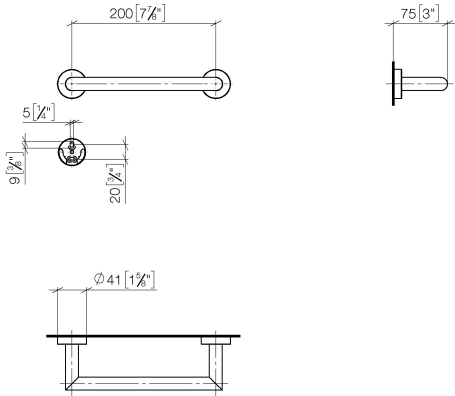

Wannengriff - Champagne gebürstet (22kt Gold)

LISSÉ

83 020 979

- Stichmaß 200 mm
- Breite 240 mm
- Höhe 40 mm
- Rosette Ø 40 mm
- Ausladung 75 mm

Passt zu: LISSÉ, META

	Champagne gebürstet (22kt Gold)	83 020 979-46
	Chrom	83 020 979-00
	Platin gebürstet	83 020 979-06
	Dark Chrome	83 020 979-19
	Light Gold	83 020 979-26
	Light Gold gebürstet	83 020 979-27
	Schwarz matt	83 020 979-33
	Bronze gebürstet	83 020 979-42
	Champagne (22kt Gold)	83 020 979-47
	Chrom gebürstet	83 020 979-93
	Dark Platinum gebürstet	83 020 979-99

Wannengriff - Champagne gebürstet (22kt Gold)

LISSÉ

83 020 979

mm [inches]

83 020 979

Produktversion von 7/1/2023

Ersatzteile für die
anderen
Oberflächenvarianten
finden Sie hier:
Chrom

Wannengriff - Champagne gebürstet (22kt Gold)

LISSE

83 020 979

Ersatzteilstückliste

Produktversion von 7/1/2023

Nr.	Artikelnummer	Benennung	Verbaumenge	Lieferzeit
	05 28 22 545 00-46	Halter	11	60