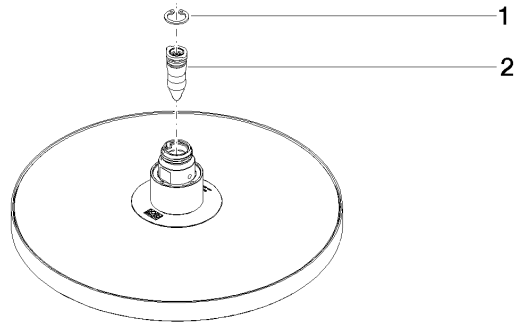

Regenbrause rund Ø 220 mm - Chrom

04 12 05 092 00

Regenbrause rund Ø 220 mm - Chrom

04 12 05 092 00

Regenbrause rund Ø 220 mm - Chrom

04 12 05 092 00

Regenbrause rund Ø 220 mm - Chrom

04 12 05 092 00

Regenbrause rund Ø 220 mm - Chrom

04 12 05 092 00

Ersatzteilstückliste

Nr.	Artikelnummer	Benennung	Verbaumenge	Lieferzeit
	09 16 01 014 90	Ring Sicherungsring Ø 15 x 1 mm -	2	2