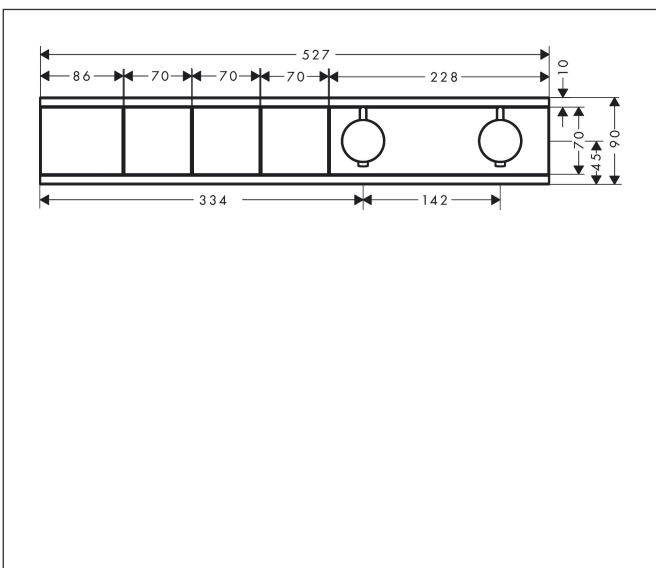

Merk	hansgrohe
Artikelnaam	RainSelect thermostaat inbouw voor 3 functies
Art.nr.	15381340
Oppervlakte	Brushed Black Chrome
Netto prijs	2.394,15 EUR

Product foto

Maat tekeningen

Kenmerken

- gelijktijdig gebruik van verschillende functies
- Select-knop aan/uit bediening voor 3 functies
- afhankelijk van volumestroom en installatie ca. 50% verlaging van de doorstroom en geïntegreerde uitschakelfunctie
- thermostaatkardoes, start-/stopkraan
- maximale doorstroomhoeveelheid bij 1 bar: 7,8 l/min
- maximale doorstroomhoeveelheid bij 3 bar: 38 l/min
- doorstroom per functie: 26 l/min
- doorstroomhoeveelheid door gelijktijdig gebruik van alle functies: 38 l/min
- Veiligheidsblokkering bij 40°C
- temperatuurbegrenzing instelbaar
- aansluiting: inbouwdeel
- thermostaat wordt geleverd met knoppen handdouche, PowderRain, schouderdouche

Technologie

Merk hansgrohe
 Artikelnaam **RainSelect** thermostaat inbouw voor 3 functies
 Art.nr. 15381340
 Oppervlakte Brushed Black Chrome
 Netto prijs 2.394,15 EUR

Benodigde onderdelen

Product foto	Artikelnaam	Art.nr.	Prijs
	hansgrohe RainSelect inbouwdeel voor 3 functies	15311180	935,30