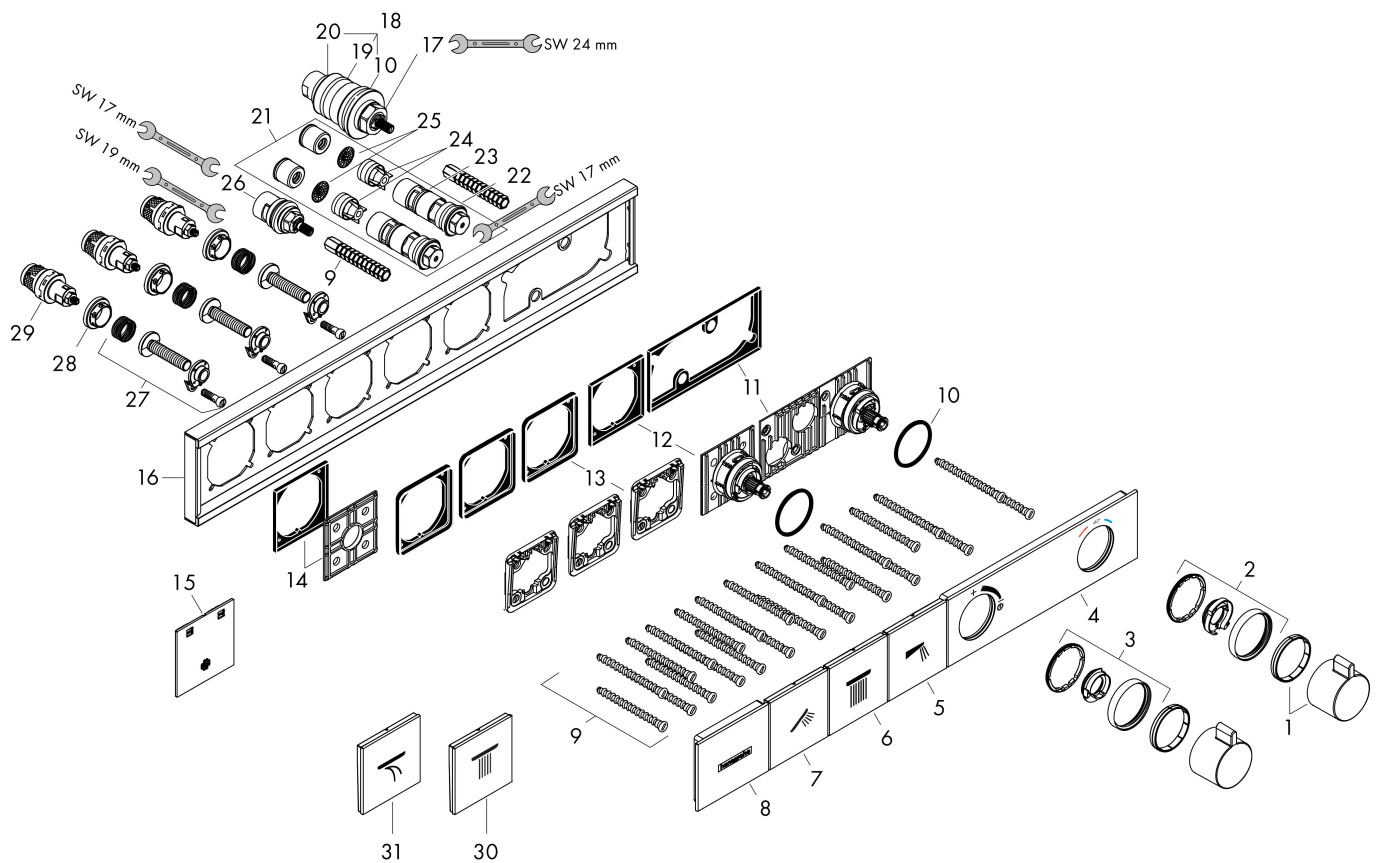

Merk	hansgrohe
Artikelnaam	RainSelect thermostaat inbouw voor 3 functies
Art.nr.	15381340
Oppervlakte	Brushed Black Chrome
Netto prijs	2.394,15 EUR

Explosietekening voor bouwjaar: >04/23