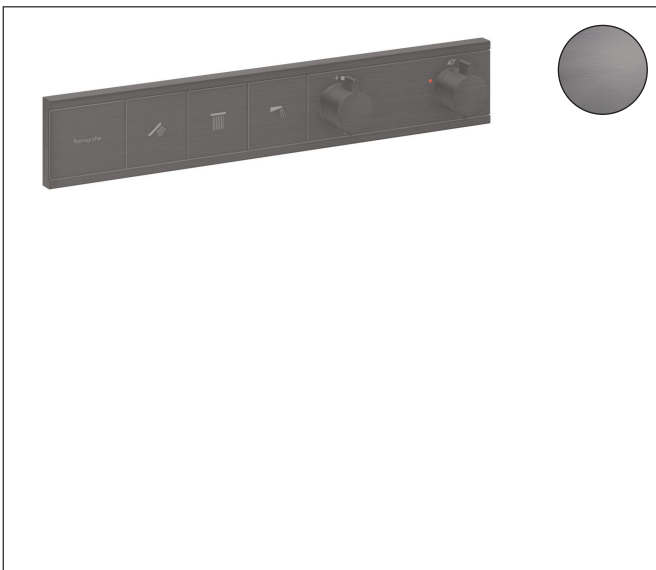

Merk	hansgrohe
Artikelnaam	RainSelect thermostaat inbouw voor 3 functies
Art.nr.	15381340
Oppervlakte	Brushed Black Chrome
Netto prijs	2.394,15 EUR

Product foto

Maat tekeningen

Kenmerken

- gelijktijdig gebruik van verschillende functies
- Select-knop aan/uit bediening voor 3 functies
- afhankelijk van volumestroom en installatie ca. 50% verlaging van de doorstroom en geïntegreerde uitschakelfunctie
- thermostaatkardoes, start-/stopkraan
- maximale doorstroomhoeveelheid bij 1 bar: 7,8 l/min
- maximale doorstroomhoeveelheid bij 3 bar: 38 l/min
- doorstroom per functie: 26 l/min
- doorstroomhoeveelheid door gelijktijdig gebruik van alle functies: 38 l/min
- Veiligheidsblokkering bij 40°C
- temperatuurbegrenzing instelbaar
- aansluiting: inbouwdeel
- thermostaat wordt geleverd met knoppen handdouche, PowderRain, schouderdouche

Technologie

Merk hansgrohe
 Artikelnaam **RainSelect** thermostaat inbouw voor 3 functies
 Art.nr. 15381340
 Oppervlakte Brushed Black Chrome
 Netto prijs 2.394,15 EUR

Benodigde onderdelen

Product foto	Artikelnaam	Art.nr.	Prijs
	hansgrohe RainSelect inbouwdeel voor 3 functies	15311180	935,30

Merk	hansgrohe
Artikelnaam	RainSelect thermostaat inbouw voor 3 functies
Art.nr.	15381340
Oppervlakte	Brushed Black Chrome
Netto prijs	2.394,15 EUR

Installatievoorbeelden

i Afmetingen kunnen variëren vanwege keramische toleranties die verband houden met het productieproces.

Merk	hansgrohe
Artikelnaam	RainSelect thermostaat inbouw voor 3 functies
Art.nr.	15381340
Oppervlakte	Brushed Black Chrome
Netto prijs	2.394,15 EUR

Explosietekening voor bouwjaar: >04/23

Merk	hansgrohe
Artikelnaam	RainSelect thermostaat inbouw voor 3 functies
Art.nr.	15381340
Oppervlakte	Brushed Black Chrome
Netto prijs	2.394,15 EUR