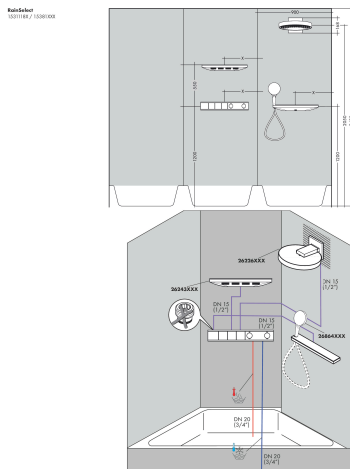

Merk	hansgrohe
Artikelnaam	RainSelect thermostaat inbouw voor 3 functies
Art.nr.	15381340
Oppervlakte	Brushed Black Chrome
Netto prijs	2.394,15 EUR

Product foto

Maat tekeningen

Kenmerken

- gelijktijdig gebruik van verschillende functies
- Select-knop aan/uit bediening voor 3 functies
- afhankelijk van volumestroom en installatie ca. 50% verlaging van de doorstroom en geïntegreerde uitschakelfunctie
- thermostaatkardoes, start-/stopkraan
- maximale doorstroomhoeveelheid bij 1 bar: 7,8 l/min
- maximale doorstroomhoeveelheid bij 3 bar: 38 l/min
- doorstroom per functie: 26 l/min
- doorstroomhoeveelheid door gelijktijdig gebruik van alle functies: 38 l/min
- Veiligheidsblokkering bij 40°C
- temperatuurbegrenzing instelbaar
- aansluiting: inbouwdeel
- thermostaat wordt geleverd met knoppen handdouche, PowderRain, schouderdouche

Technologie

Merk hansgrohe
 Artikelnaam **RainSelect** thermostaat inbouw voor 3 functies
 Art.nr. 15381340
 Oppervlakte Brushed Black Chrome
 Netto prijs 2.394,15 EUR

Benodigde onderdelen

Product foto	Artikelnaam	Art.nr.	Prijs
	hansgrohe RainSelect inbouwdeel voor 3 functies	15311180	935,30

Merk	hansgrohe
Artikelnaam	RainSelect thermostaat inbouw voor 3 functies
Art.nr.	15381340
Oppervlakte	Brushed Black Chrome
Netto prijs	2.394,15 EUR

Installatievoorbeelden

i Afmetingen kunnen variëren vanwege keramische toleranties die verband houden met het productieproces.

Merk	hansgrohe
Artikelnaam	RainSelect thermostaat inbouw voor 3 functies
Art.nr.	15381340
Oppervlakte	Brushed Black Chrome
Netto prijs	2.394,15 EUR

Explosietekening voor bouwjaar: >04/23

Merk	hansgrohe
Artikelnaam	RainSelect thermostaat inbouw voor 3 functies
Art.nr.	15381340
Oppervlakte	Brushed Black Chrome
Netto prijs	2.394,15 EUR