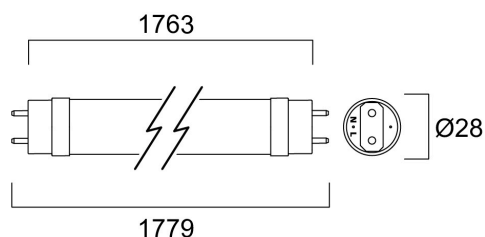

Technische gegevens

Afmetingen (mm)

Fotometrie

ToLEDo™ Avant T8 CCG 21W L1800 3150lm 840 RL

Artikelnummer 0030261

SYLVANIA

Algemene gegevens

Productnaam	ToLEDo™ Avant T8 CCG 21W L1800 3150lm 840 RL
Technologie	LED
Ballonvorm	Buis, enkele lampvoet
Lampvoet	G13
Ballonafwerking	Opaal
Type armatuur (open/gesloten)	Open
Algemene toepassing	Horeca, Logistiek & Industrie, Residentieel & Consument
Omgevingstemperatuur (°C)	-20°C...+45°C
Werkingstemperatuur (°)	25
ETIM klasse	EC001959
Garantie	5 jaar

Optische gegevens

Lichtstroom	3150
Kleurtemperatuur (K)	4000
Lichtkleur	Koelwit
CRI (Ra)	80
Initiële kleurvariatie (SDCM)	SDCM6
Fotobiologische risicogroep	RG0

Elektrische gegevens

Power consumption (W)	21
Wattage (W)	21
Primaire voedingsspanning min	220
Primaire voedingsspanning max	240
Lamp arbeidsfactor	0.9
Voorschakelapparaat vereist	Nee
Dimbaar	Nee
Inschakelstroom (A)	18.4
Lamp energielabel (klasse)	D
Nominale frequentie (Hz)	50/60Hz

Gegevens levensduur

Gemiddelde nominale levensduur - L70 B50	50000
---	-------

Fysieke gegevens

IP waarde	IP20
Lengte (mm)	1777
Nominale diameter product (mm)	28
Gewicht (kg)	0.27

Verpakkingen

EAN code	5410288302614
Enkele lengte verpakking (cm)	181.5
Enkele breedte verpakking (cm)	2.9
Hoogte eenheidsverpakking (cm)	2.9
DUN14 (inner)	15410288302611
Eenheden per omdoos	10
Lengte omdoos (cm)	187.3
Breedte omdoos (cm)	22.6
Diepte omdoos (cm)	11.3