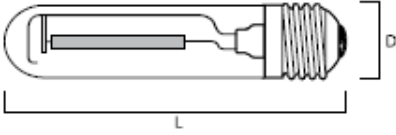

Technical drawings

SHP-TS GROLUX

SHP-TS GroLux	250W	400W	600W
L	260	292	292
D	48	48	48