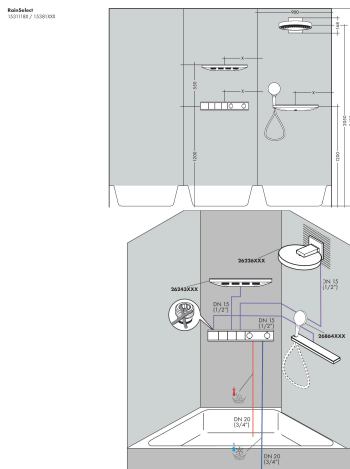

Merk	hansgrohe
Artikelnaam	RainSelect thermostaat inbouw voor 3 functies
Art.nr.	15381670
Oppervlakte	Mat zwart
Netto prijs	2.074,96 EUR

Product foto

Kenmerken

- gelijktijdig gebruik van verschillende functies
- Select-knop aan/uit bediening voor 3 functies
- afhankelijk van volumestroom en installatie ca. 50% verlaging van de doorstroom en geïntegreerde uitschakelfunctie
- thermostaatkardoes, start-/stopkraan
- maximale doorstroomhoeveelheid bij 1 bar: 7,8 l/min
- maximale doorstroomhoeveelheid bij 3 bar: 38 l/min
- doorstroom per functie: 26 l/min
- doorstroomhoeveelheid door gelijktijdig gebruik van alle functies: 38 l/min
- Veiligheidsblokkering bij 40°C
- temperatuurbegrenzing instelbaar
- aansluiting: inbouwdeel
- thermostaat wordt geleverd met knoppen handdouche, PowderRain, schouderdouche

Maat tekeningen

Technologie

Merk hansgrohe
Artikelnaam **RainSelect** thermostaat inbouw voor 3 functies
Art.nr. 15381670
Oppervlakte Mat zwart
Netto prijs 2.074,96 EUR

Benodigde onderdelen

Product foto	Artikelnaam	Art.nr.	Prijs
	hansgrohe RainSelect inbouwdeel voor 3 functies	15311180	935,30

Merk	hansgrohe
Artikelnaam	RainSelect thermostaat inbouw voor 3 functies
Art.nr.	15381670
Oppervlakte	Mat zwart
Netto prijs	2.074,96 EUR

Installatievoorbeelden

i Afmetingen kunnen variëren vanwege keramische toleranties die verband houden met het productieproces.