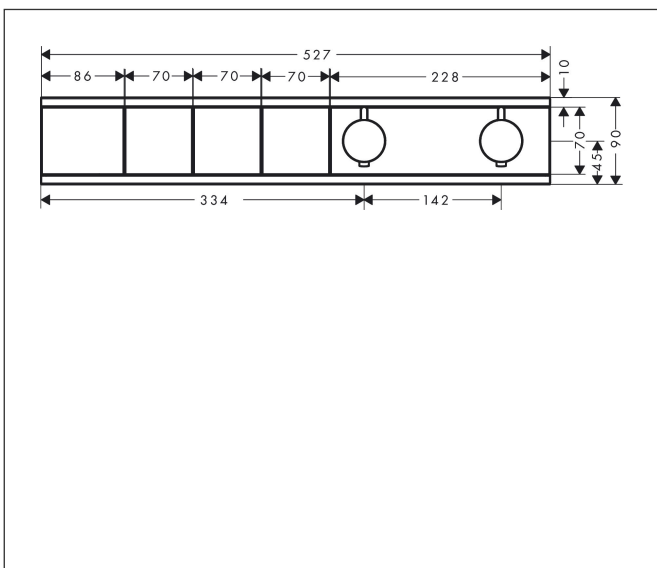

Merk	hansgrohe
Artikelnaam	RainSelect thermostaat inbouw voor 3 functies
Art.nr.	15381670
Oppervlakte	Mat zwart
Netto prijs	2.074,96 EUR

Product foto

Kenmerken

- gelijktijdig gebruik van verschillende functies
- Select-knop aan/uit bediening voor 3 functies
- afhankelijk van volumestroom en installatie ca. 50% verlaging van de doorstroom en geïntegreerde uitschakelfunctie
- thermostaatkardoes, start-/stopkraan
- maximale doorstroomhoeveelheid bij 1 bar: 7,8 l/min
- maximale doorstroomhoeveelheid bij 3 bar: 38 l/min
- doorstroom per functie: 26 l/min
- doorstroomhoeveelheid door gelijktijdig gebruik van alle functies: 38 l/min
- Veiligheidsblokkering bij 40°C
- temperatuurbegrenzing instelbaar
- aansluiting: inbouwdeel
- thermostaat wordt geleverd met knoppen handdouche, PowderRain, schouderdouche

Maat tekeningen

Technologie

Merk hansgrohe
Artikelnaam **RainSelect** thermostaat inbouw voor 3 functies
Art.nr. 15381670
Oppervlakte Mat zwart
Netto prijs 2.074,96 EUR

Benodigde onderdelen

Product foto	Artikelnaam	Art.nr.	Prijs
	hansgrohe RainSelect inbouwdeel voor 3 functies	15311180	935,30