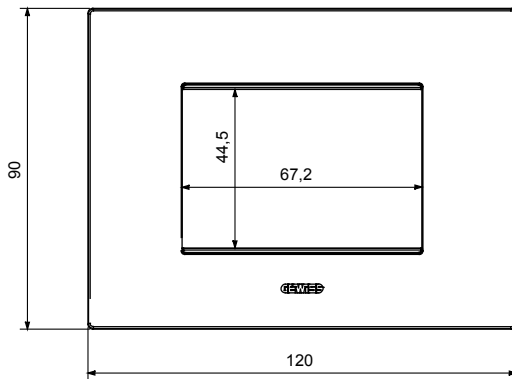

Serie van ChoruSmart huishoudelijke platen, gemaakt in een brede verscheidenheid aan vormen, kleuren, materialen en afwerkingen. Ze omvat vijf verschillende vormen (ONE, GEO, EGO, LUX, ICE en ICE Touch) voor rechthoekige dozen met een capaciteit tot 12 modules en drie verschillende vormen (ONE International, GEO International en LUX International) geschikt voor ronde/vierkante dozen, zowel enkelvoudig als gecombineerd in horizontale en verticale configuraties, met een capaciteit van 2 tot 2+2+2+2 modules. Alle platen van de ChoruSmart huishoudelijke serie gebruiken dezelfde steunen, zonder de behoefte aan aanvullende adapters. De serie omvat ook blanco platen, waterdichte IP55-platen en contourplaten.

### DIMENSIONAL