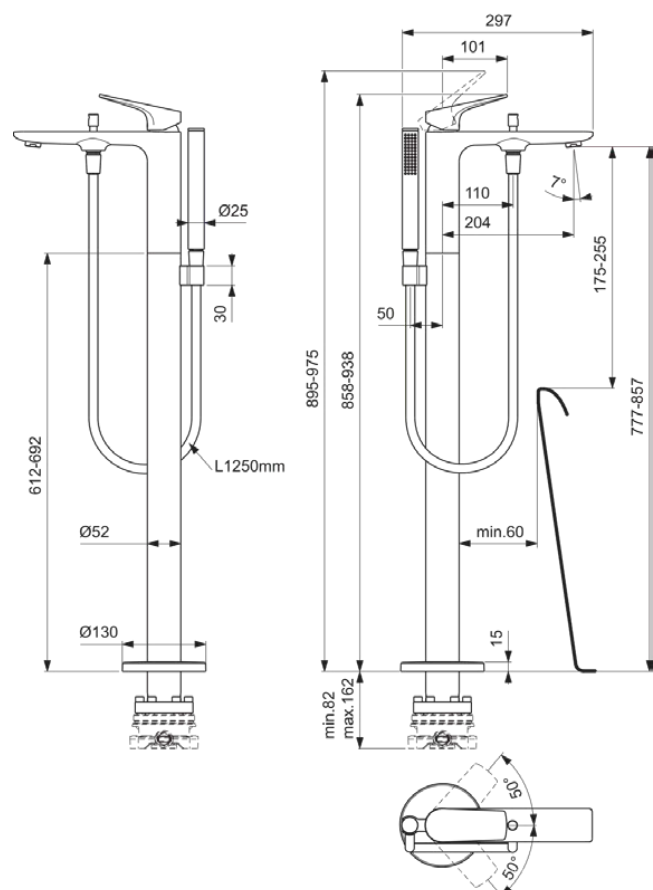

## BD673AA

LDV | Vrijstaande badmengkraan 130x297x858 mm, 204 mm sprong uitloop in chroom afwerking, Kit 1 required, 8 l/min (3 bar) | Click technologie, FirmaFlow, SmartShine

### Algemene informatie

Productcategorie:	Bad/douchemengkranen
Producttype:	Vrijstaande badmengkraan
Merk:	Ideal Standard
Collectie:	LDV
Ontwerper:	Palomba Serafini Associati
Colour:	AA - Chroom
Afwerking van het oppervlak:	glanzend
Hoogte (mm):	858 - 938
Breedte (mm):	130
Lengte / sprong (mm):	297
Bevestigingswijze:	Inbouwdeel benodigd
Nettogewicht (kg):	8.50
EAN-code:	3800861126850