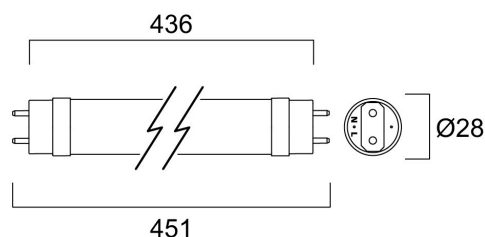

ToLEDo™ Avant T8 CCG 6,3W L451

950lm 865 RL

Artikelnummer 0030286

SYLVANIA

Energie-efficiënte en betaalbare LED T8 oplossing ter vervanging van conventionele TL T8 lampen Omni-directionele uniforme lichtverdeling dankzij het ontwerp van de glazen buisconstructie, hetzelfde als traditionele TL T8 buizen
Hoog lumenpakket - 950lm Hoog lumenrendement - 150 lm/W Schakelcycli - 200.000X Gemiddelde levensduur 50.000 uur Lamp lengte - 451mm Brede stralingshoek Hoge vermogensfactor Geschikt voor algemene verlichting in kantoren, supermarkten, warenhuizen, treinstations, benzinstations, parkeerplaatsen en onderhoudsvrije toepassingen Geschikt voor gebruik met elektromagnetische ballasts / CCG en directe netvoeding (220-240V) 5 jaar garantie

Technische gegevens

Afmetingen (mm)

Fotometrie

ToLEDo™ Avant T8 CCG 6,3W L451 950lm 865 RL

Artikelnummer 0030286

SYLVANIA

Algemene gegevens

Productnaam	ToLEDo™ Avant T8 CCG 6,3W L451 950lm 865 RL
Technologie	LED
Ballonvorm	Buis, enkele lampvoet
Lampvoet	G13
Ballonafwerking	Opaal
Type armatuur (open/gesloten)	Open
Algemene toepassing	Horeca, Logistiek & Industrie, Residentieel & Consument
Omgevingstemperatuur (°C)	-20°C...+45°C
Werkings temperatuur (°)	25
ETIM klasse	EC001959
E-nummer FI	4941358
Garantie	5 jaar

Gegevens levensduur

Gemiddelde nominale levensduur - L70 B50	50000
--	-------

Fysieke gegevens

IP waarde	IP20
Lengte (mm)	450
Nominale diameter product (mm)	28
Gewicht (kg)	0.079

Verpakkingen

EAN code	5410288302867
Enkele lengte verpakking (cm)	48.9
Enkele breedte verpakking (cm)	2.9
Hoogte eenheidsverpakking (cm)	2.9
DUN14 (inner)	15410288302864
Eenheden per omdoos	10
Lengte omdoos (cm)	54.7
Breedte omdoos (cm)	22.6
Diepte omdoos (cm)	11.3