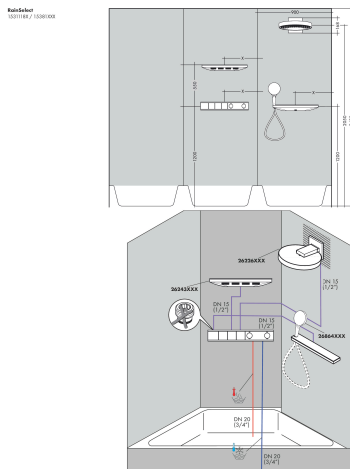

Merk	hansgrohe
Artikelnaam	RainSelect thermostaat inbouw voor 3 functies
Art.nr.	15381990
Oppervlakte	Polished Gold Optic
Netto prijs	2.394,15 EUR

Product foto

Maat tekeningen

Kenmerken

- gelijktijdig gebruik van verschillende functies
- Select-knop aan/uit bediening voor 3 functies
- afhankelijk van volumestroom en installatie ca. 50% verlaging van de doorstroom en geïntegreerde uitschakelfunctie
- thermostaatkardoes, start-/stopkraan
- maximale doorstroomhoeveelheid bij 1 bar: 7,8 l/min
- maximale doorstroomhoeveelheid bij 3 bar: 38 l/min
- doorstroom per functie: 26 l/min
- doorstroomhoeveelheid door gelijktijdig gebruik van alle functies: 38 l/min
- Veiligheidsblokkering bij 40°C
- temperatuurbegrenzing instelbaar
- aansluiting: inbouwdeel
- thermostaat wordt geleverd met knoppen handdouche, PowderRain, schouderdouche

Technologie

Merk hansgrohe
Artikelnaam **RainSelect** thermostaat inbouw voor 3 functies
Art.nr. 15381990
Oppervlakte Polished Gold Optic
Netto prijs 2.394,15 EUR

Benodigde onderdelen

Product foto	Artikelnaam	Art.nr.	Prijs
	hansgrohe RainSelect inbouwdeel voor 3 functies	15311180	935,30

Merk	hansgrohe
Artikelnaam	RainSelect thermostaat inbouw voor 3 functies
Art.nr.	15381990
Oppervlakte	Polished Gold Optic
Netto prijs	2.394,15 EUR

Installatievoorbeelden

i Afmetingen kunnen variëren vanwege keramische toleranties die verband houden met het productieproces.