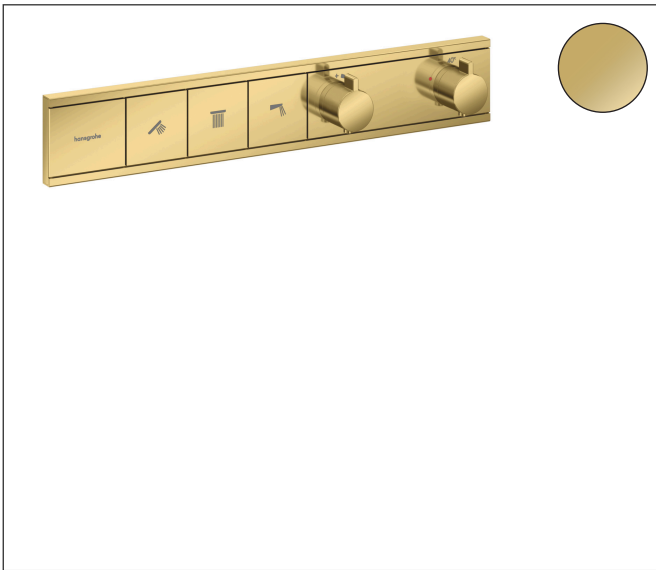

Merk	hansgrohe
Artikelnaam	RainSelect thermostaat inbouw voor 3 functies
Art.nr.	15381990
Oppervlakte	Polished Gold Optic
Netto prijs	2.394,15 EUR

Product foto

Maat tekeningen

Kenmerken

- gelijktijdig gebruik van verschillende functies
- Select-knop aan/uit bediening voor 3 functies
- afhankelijk van volumestroom en installatie ca. 50% verlaging van de doorstroom en geïntegreerde uitschakelfunctie
- thermostaatkardoes, start-/stopkraan
- maximale doorstroomhoeveelheid bij 1 bar: 7,8 l/min
- maximale doorstroomhoeveelheid bij 3 bar: 38 l/min
- doorstroom per functie: 26 l/min
- doorstroomhoeveelheid door gelijktijdig gebruik van alle functies: 38 l/min
- Veiligheidsblokkering bij 40°C
- temperatuurbegrenzing instelbaar
- aansluiting: inbouwdeel
- thermostaat wordt geleverd met knoppen handdouche, PowderRain, schouderdouche

Technologie

Merk hansgrohe
Artikelnaam **RainSelect** thermostaat inbouw voor 3 functies
Art.nr. 15381990
Oppervlakte Polished Gold Optic
Netto prijs 2.394,15 EUR

Benodigde onderdelen

Product foto	Artikelnaam	Art.nr.	Prijs
	hansgrohe RainSelect inbouwdeel voor 3 functies	15311180	935,30

Merk	hansgrohe
Artikelnaam	RainSelect thermostaat inbouw voor 3 functies
Art.nr.	15381990
Oppervlakte	Polished Gold Optic
Netto prijs	2.394,15 EUR

Installatievoorbeelden

i Afmetingen kunnen variëren vanwege keramische toleranties die verband houden met het productieproces.

Merk	hansgrohe
Artikelnaam	RainSelect thermostaat inbouw voor 3 functies
Art.nr.	15381990
Oppervlakte	Polished Gold Optic
Netto prijs	2.394,15 EUR

Explosietekening voor bouwjaar: >04/23

Merk	hansgrohe
Artikelnaam	RainSelect thermostaat inbouw voor 3 functies
Art.nr.	15381990
Oppervlakte	Polished Gold Optic
Netto prijs	2.394,15 EUR