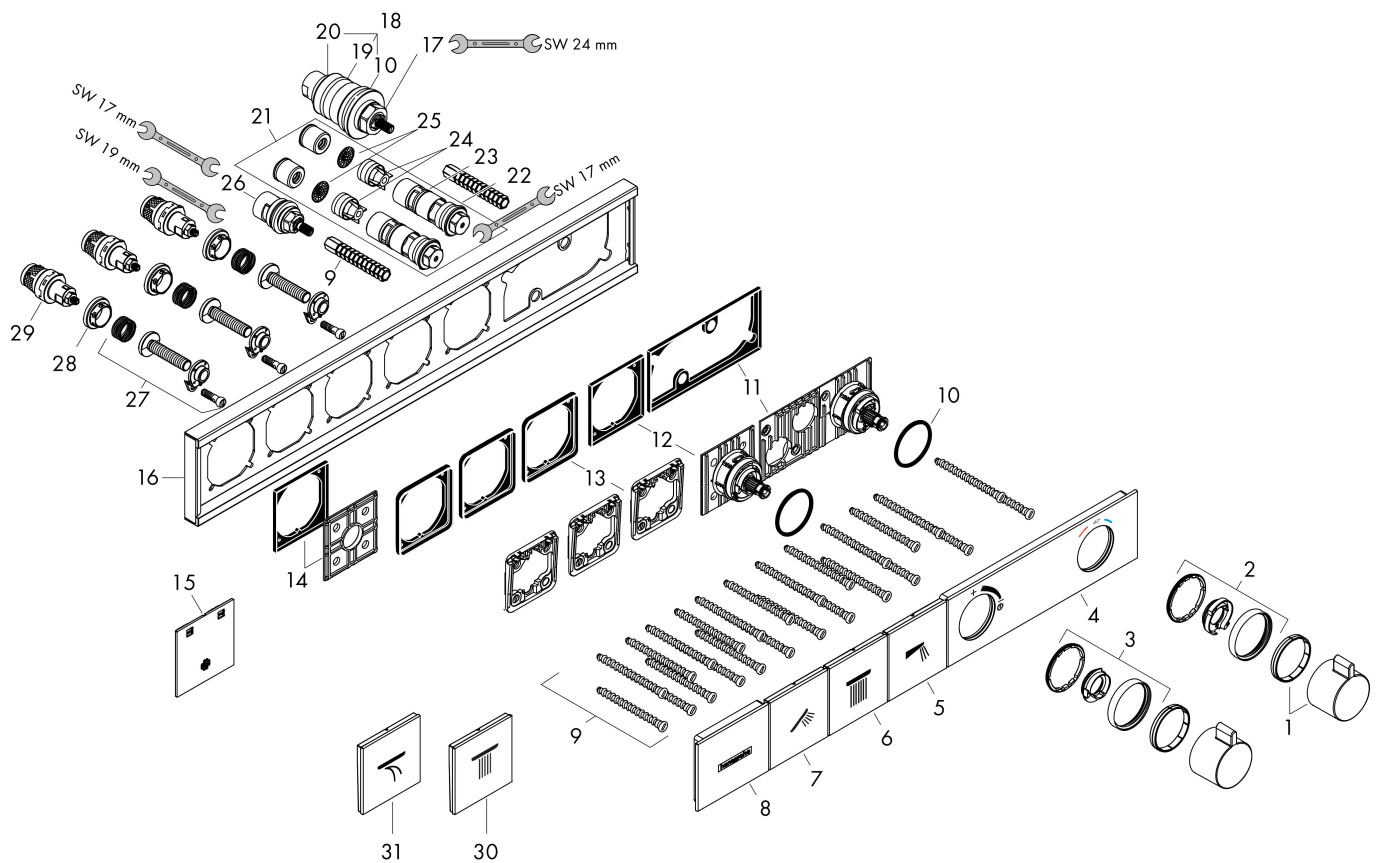

Merk	hansgrohe
Artikelnaam	RainSelect thermostaat inbouw voor 3 functies
Art.nr.	15381990
Oppervlakte	Polished Gold Optic
Netto prijs	2.394,15 EUR

Explosietekening voor bouwjaar: >04/23