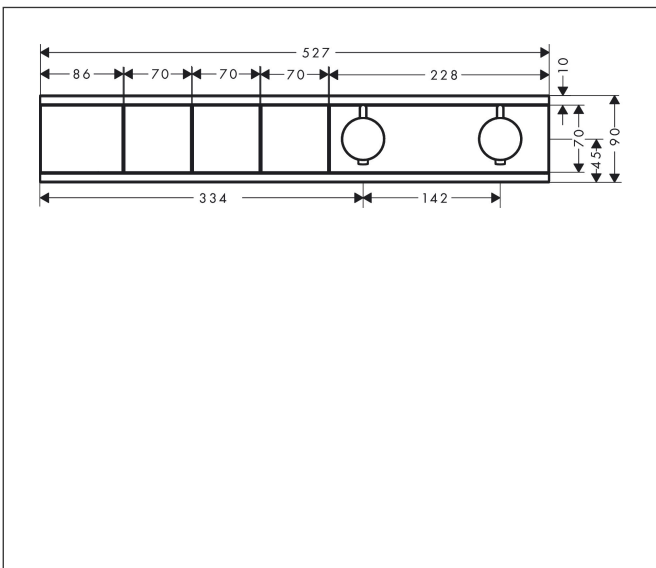

Merk	hansgrohe
Artikelnaam	RainSelect thermostaat inbouw voor 3 functies
Art.nr.	15381990
Oppervlakte	Polished Gold Optic
Netto prijs	2.394,15 EUR

Product foto

Maat tekeningen

Kenmerken

- gelijktijdig gebruik van verschillende functies
- Select-knop aan/uit bediening voor 3 functies
- afhankelijk van volumestroom en installatie ca. 50% verlaging van de doorstroom en geïntegreerde uitschakelfunctie
- thermostaatkardoes, start-/stopkraan
- maximale doorstroomhoeveelheid bij 1 bar: 7,8 l/min
- maximale doorstroomhoeveelheid bij 3 bar: 38 l/min
- doorstroom per functie: 26 l/min
- doorstroomhoeveelheid door gelijktijdig gebruik van alle functies: 38 l/min
- Veiligheidsblokkering bij 40°C
- temperatuurbegrenzing instelbaar
- aansluiting: inbouwdeel
- thermostaat wordt geleverd met knoppen handdouche, PowderRain, schouderdouche

Technologie

Merk hansgrohe
Artikelnaam **RainSelect** thermostaat inbouw voor 3 functies
Art.nr. 15381990
Oppervlakte Polished Gold Optic
Netto prijs 2.394,15 EUR

Benodigde onderdelen

Product foto	Artikelnaam	Art.nr.	Prijs
	hansgrohe RainSelect inbouwdeel voor 3 functies	15311180	935,30