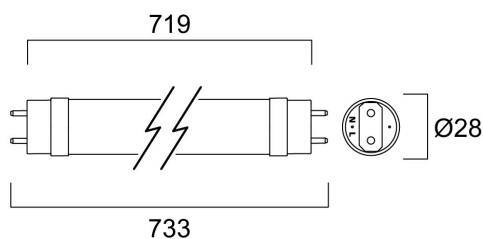

Technische gegevens

Afmetingen (mm)

Fotometrie

ToLEDo™ Avant T8 CCG 9W L734 1350lm 830 RL

Artikelnummer 0030287

SYLVANIA

Algemene gegevens

Productnaam	ToLEDo™ Avant T8 CCG 9W L734 1350lm 830 RL
Technologie	LED
Ballonvorm	Buis, enkele lampvoet
Lampvoet	G13
Ballonafwerking	Opaal
Type armatuur (open/gesloten)	Open
Algemene toepassing	Horeca, Logistiek & Industrie, Residentieel & Consument
Omgevingstemperatuur (°C)	-20°C...+45°C
Werkings temperatuur (°)	25
ETIM klasse	EC001959
E-nummer FI	4941359
Garantie	5 jaar

Optische gegevens

Lichtstroom	1350
Kleurtemperatuur (K)	3000
Lichtkleur	Warmwit
CRI (Ra)	80
Initiële kleurvariatie (SDCM)	SDCM6
Fotobiologische risicogroep	RG0

Elektrische gegevens

Power consumption (W)	9
Wattage (W)	9
Primaire voedingsspanning min	220
Primaire voedingsspanning max	240
Lamp arbeidsfactor	0.9
Voorschakelapparaat vereist	Nee
Dimbaar	Nee
Inschakelstroom (A)	13.6
Lamp energielabel (klasse)	D
Nominale frequentie (Hz)	50/60Hz

Gegevens levensduur

Gemiddelde nominale levensduur - L70 B50	50000
--	-------

Fysieke gegevens

IP waarde	IP20
Lengte (mm)	733
Nominale diameter product (mm)	28
Gewicht (kg)	0.116

Verpakkingen

EAN code	5410288302874
Enkele lengte verpakking (cm)	77.1
Enkele breedte verpakking (cm)	2.9
Hoogte eenheidsverpakking (cm)	2.9
DUN14 (inner)	15410288302871
Eenheden per omdoos	10
Lengte omdoos (cm)	82.9
Breedte omdoos (cm)	22.6
Diepte omdoos (cm)	11.3