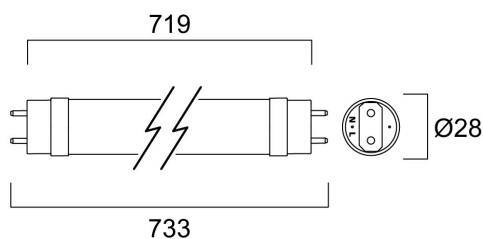

Technische gegevens

Afmetingen (mm)

Fotometrie

ToLEDo™ Avant T8 CCG 9W L734 1350lm 865 RL

Artikelnummer 0030288

SYLVANIA

Algemene gegevens

Productnaam	ToLEDo™ Avant T8 CCG 9W L734 1350lm 865 RL
Technologie	LED
Ballonvorm	Buis, enkele lampvoet
Lampvoet	G13
Ballonafwerking	Opaal
Type armatuur (open/gesloten)	Open
Algemene toepassing	Horeca, Logistiek & Industrie, Residentieel & Consument
Omgevingstemperatuur (°C)	-20°C...+45°C
Werkings temperatuur (°)	25
ETIM klasse	EC001959
E-nummer FI	4941361
Garantie	5 jaar

Optische gegevens

Lichtstroom	1350
Kleurtemperatuur (K)	6500
Lichtkleur	Daylight
CRI (Ra)	80
Initiële kleurvariatie (SDCM)	SDCM6
Fotobiologische risicogroep	RG0

Elektrische gegevens

Power consumption (W)	9
Wattage (W)	9
Primaire voedingsspanning min	220
Primaire voedingsspanning max	240
Lamp arbeidsfactor	0.9
Voorschakelapparaat vereist	Nee
Dimbaar	Nee
Inschakelstroom (A)	13.6
Lamp energielabel (klasse)	D
Nominale frequentie (Hz)	50/60Hz

Gegevens levensduur

Gemiddelde nominale levensduur - L70 B50	50000
--	-------

Fysieke gegevens

IP waarde	IP20
Lengte (mm)	733
Nominale diameter product (mm)	28
Gewicht (kg)	0.116

Verpakkingen

EAN code	5410288302881
Enkele lengte verpakking (cm)	77.1
Enkele breedte verpakking (cm)	2.9
Hoogte eenheidsverpakking (cm)	2.9
DUN14 (inner)	15410288302888
Eenheden per omdoos	10
Lengte omdoos (cm)	82.9
Breedte omdoos (cm)	22.6
Diepte omdoos (cm)	11.3