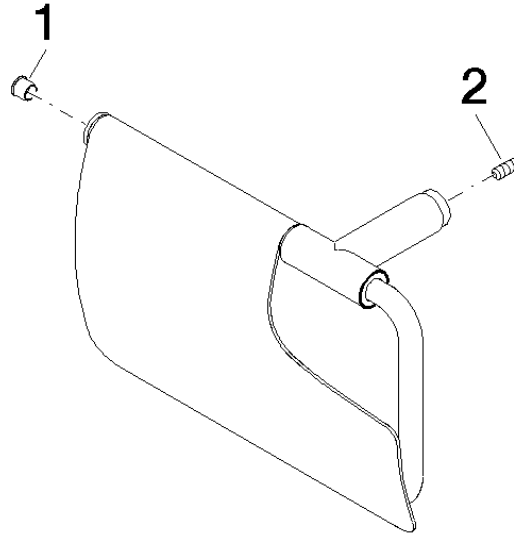

## Halter für Papierrollenhalter 280 x 175 x 67 mm - Chrom

---

90 18 40 516 00

Halter für Papierrollenhalter 280 x 175 x 67 mm - Chrom

---

90 18 40 516 00

## Halter für Papierrollenhalter 280 x 175 x 67 mm - Chrom

---

90 18 40 516 00

### Ersatzteilstückliste

Nr.	Artikelnummer	Benennung	Verbaumenge	Lieferzeit
	08 18 40 525 90	Kappe Ø 7 x 6 x 7 mm -	2	2