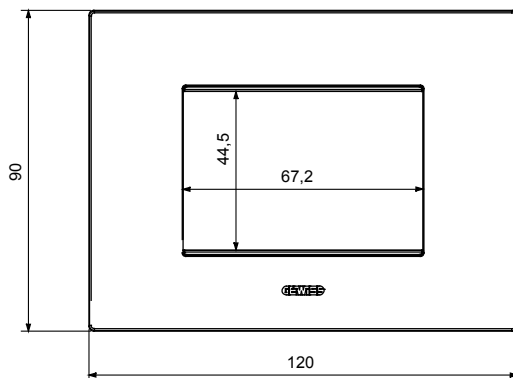

DIMENSIONAL

TECHNICAL SYMBOLOGY

STANDARDS/APPROVALS