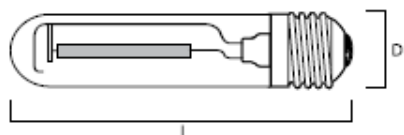

Technical drawings

SHP-TS GROLUX

SHP-TS GroLux	250W	400W	600W
L	260	292	292
D	48	48	48