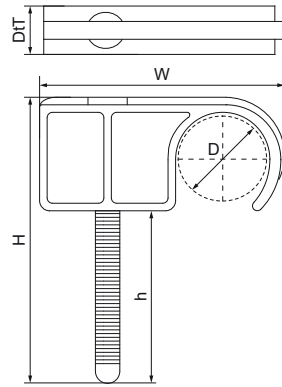

Walraven Plug Clamp

(01517)

for floor pipe

Features & benefits

- to fix pipe-in-pipe pipes before casting top floor layer
- material: PA (polyamide)

Product Number	Outside Pipe Diameter	Total Height	Total Width	Total Depth	Maximum Number of Tubes	Drill Hole Diameter	Height
<i>Reference Letter</i>	<i>D</i>	<i>H</i>	<i>W</i>	<i>DtT</i>		<i>d0</i>	<i>h</i>
<i>Unit description</i>	<i>mm</i>	<i>mm</i>	<i>mm</i>	<i>mm</i>		<i>mm</i>	<i>mm</i>
3911020	14 - 20	48	34	10	1	6	30
3911025	20 - 25	60	47	10	1	6	35