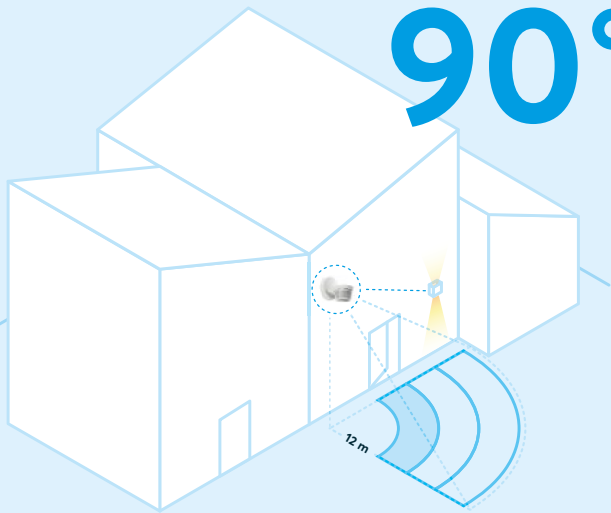

## Busch-Wächter® PRO 90°

Reihenhäuser stellen besonders hohe Anforderungen an die Exaktheit des Erfassungsbereichs. Schließlich soll das Licht nicht bei irrelevanten Bewegungen angeschaltet werden. So braucht jede Haustür einen definiert schmalen Bereich. Bei der frontalen Reichweite kommt es auf wenige Zentimeter an – durch die Neigung oder per App können 16 auf 6 Meter reduziert werden. Zusammen mit dem schnellen Schaltrelais hat der Wächter die Präzision für eine gute Nachbarschaft.

## Busch-Wächter® PRO 220°

Bei größeren Gebäuden muss mehr als nur der Hauseingang beleuchtet werden. Eine ganzheitliche Erfassung ist wichtig, da Fassade, Garage, Wege und Garten eine Einheit bilden. Dafür lässt sich die horizontale Reichweite auf bis zu 32 Meter erweitern. Für Sicherheit sorgt auch die sofortige Helligkeit vor dem Verlassen des Hauses durch die sensitive Rückfelderfassung. Die komplette Technik mit klarer Erfassungsanzeige und schnellem Schaltrelais reagiert jederzeit exakt.

## Busch-Wächter® PRO 280°

Wird ein Bewegungsmelder an einer Hausecke montiert, muss er mehr als zwei Blickrichtungen beherrschen und sogar mehr als dreimal 90° erfassen: Kein Zentimeter rund ums Haus darf ausgelassen werden. Dafür erstrecken sich die horizontalen Erfassungsbereiche zusammen auf bis zu 32 Meter und mittig auf bis zu 16 Meter. Der Wächter schaltet sogar mit der Rückfelderfassung, bevor man aus dem Haus tritt. Das alles sorgt für Sicherheit, auch dank klarer Erfassungsanzeige und schnellem Schaltrelais. Perfekt auch bei verwinkelter Architektur.

## BUSCH-WÄCHTER® PRO

90°

**Genau, abgrenzbar, passend –  
perfekt für Reihenhäuser.**

Vielfältiger Erfassungsbereich:

- + frontal bis 12 m
- + reduzierbar durch Neigung oder über die App
- + mit klarer Erfassungsanzeige
- + Hochleistungsrelais für alle Lasten