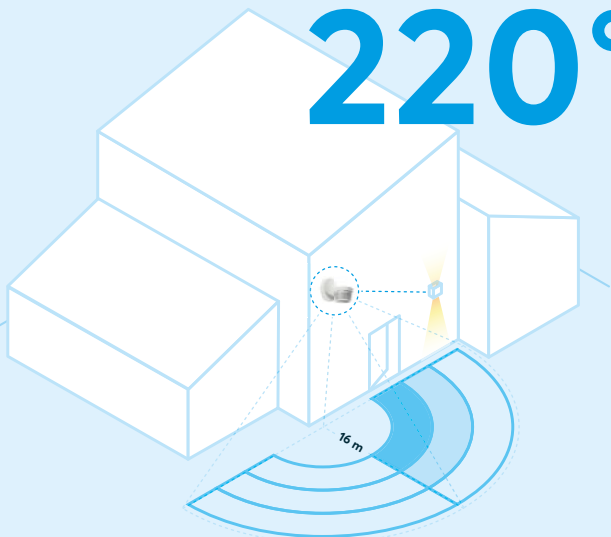

## Busch-Wächter® PRO 280°

Wird ein Bewegungsmelder an einer Hausecke montiert, muss er mehr als zwei Blickrichtungen beherrschen und sogar mehr als dreimal 90° erfassen: Kein Zentimeter rund ums Haus darf ausgelassen werden. Dafür erstrecken sich die horizontalen Erfassungsbereiche zusammen auf bis zu 32 Meter und mittig auf bis zu 16 Meter. Der Wächter schaltet sogar mit der Rückfelderfassung, bevor man aus dem Haus tritt. Das alles sorgt für Sicherheit, auch dank klarer Erfassungsanzeige und schnellem Schaltrelais. Perfekt auch bei verwinkelter Architektur.

## BUSCH-WÄCHTER® PRO

90°

**Genau, abgrenzbar, passend –  
perfekt für Reihenhäuser.**

Vielfältiger Erfassungsbereich:

- + frontal bis 12 m
- + reduzierbar durch Neigung oder über die App
- + mit klarer Erfassungsanzeige
- + Hochleistungsrelais für alle Lasten

## BUSCH-WÄCHTER® PRO

220°

**Weitblickend, präzise, reaktionsschnell –  
ideal für größere Gebäude.**

Vielfältiger Erfassungsbereich:

- + radial bis 16 m
- + horizontal bis 32 m
- + plus sensitive Rückfelderfassung
- + mit klarer Erfassungsanzeige
- + Hochleistungsrelais für alle Lasten

## BUSCH-WÄCHTER® PRO

280°

**Übereck, umfassend, hellsichtig –  
erstklassig bei verwinkelter  
Architektur.**

Vielfältiger Erfassungsbereich:

- + radial bis 16 m
- + in jeder Richtung bis 32 m
- + plus sensitive Rückfelderfassung
- + mit klarer Erfassungsanzeige
- + Hochleistungsrelais für alle Lasten