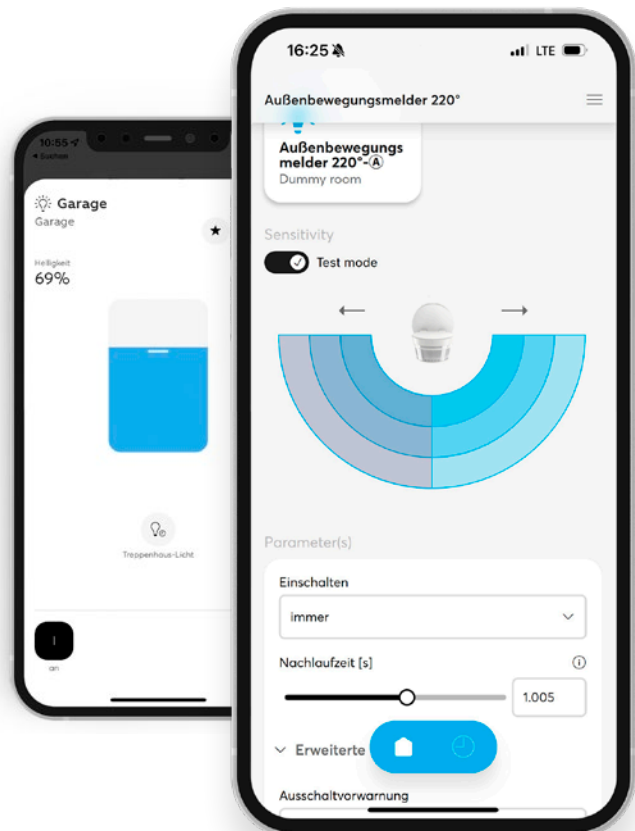

App-Konfiguration

Per App ist der Wächter noch differenzierter einstellbar: Testmode, Erfassungsfeld, Empfindlichkeit, Einschaltswelle und Nachlaufzeit.