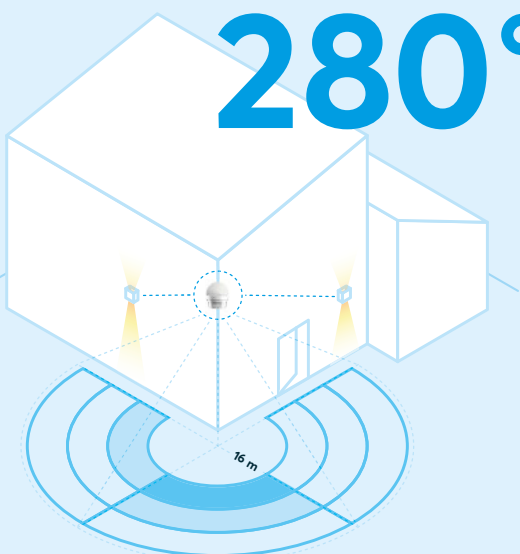

## BUSCH-WÄCHTER® PRO

90°

**Genau, abgrenzbar, passend –  
perfekt für Reihenhäuser.**

Vielfältiger Erfassungsbereich:

- + frontal bis 12 m
- + reduzierbar durch Neigung oder über die App
- + mit klarer Erfassungsanzeige
- + Hochleistungsrelais für alle Lasten

## BUSCH-WÄCHTER® PRO

220°

**Weitblickend, präzise, reaktionsschnell –  
ideal für größere Gebäude.**

Vielfältiger Erfassungsbereich:

- + radial bis 16 m
- + horizontal bis 32 m
- + plus sensitive Rückfelderfassung
- + mit klarer Erfassungsanzeige
- + Hochleistungsrelais für alle Lasten

## BUSCH-WÄCHTER® PRO

280°

**Übereck, umfassend, hellsichtig –  
erstklassig bei verwinkelter  
Architektur.**

Vielfältiger Erfassungsbereich:

- + radial bis 16 m
- + in jeder Richtung bis 32 m
- + plus sensitive Rückfelderfassung
- + mit klarer Erfassungsanzeige
- + Hochleistungsrelais für alle Lasten