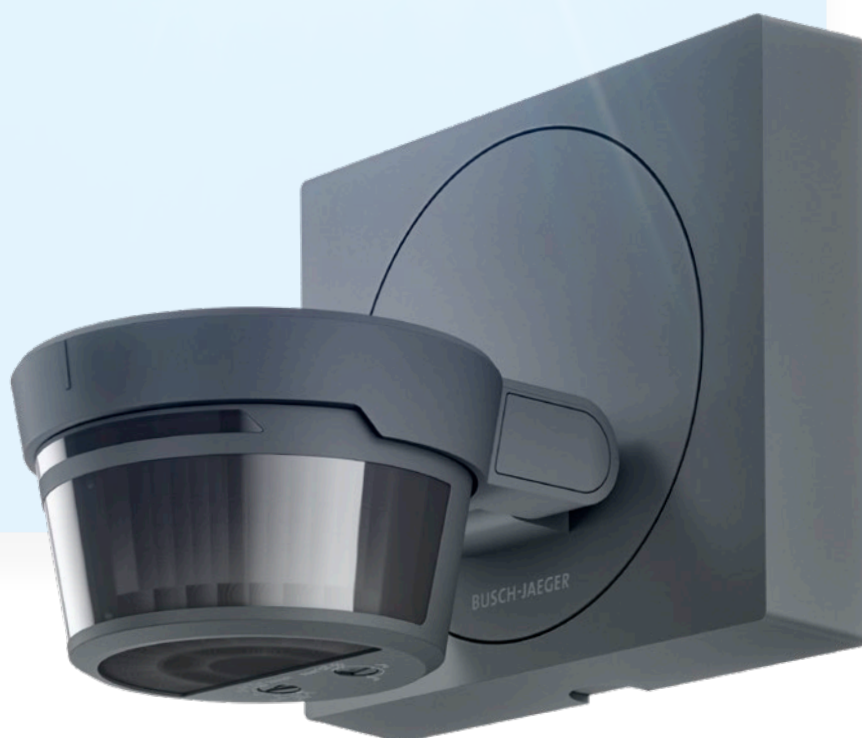

Variables Design.

Eckig oder rund? Welches Design am besten passt, entscheidet das Drumherum. Für jede Situation integriert sich der neue Wächter in die Architektur – harmonisch, montagefreundlich, effizient.