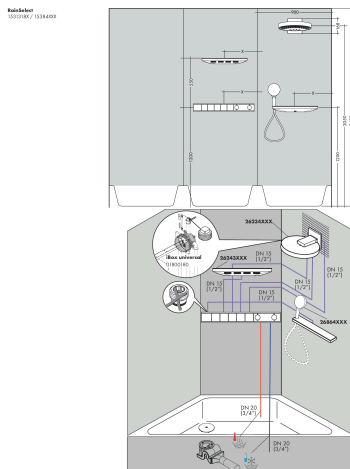

Merk	hansgrohe
Artikelnaam	RainSelect thermostaat inbouw voor 5 functies
Art.nr.	15384340
Oppervlakte	Brushed Black Chrome
Netto prijs	3.151,56 EUR

Product foto

Kenmerken

- gelijktijdig gebruik van verschillende functies
- Select-knop aan/uit bediening voor 5 functies
- afhankelijk van volumestroom en installatie ca. 50% verlaging van de doorstroom en geïntegreerde uitschakelfunctie
- thermostaatkardoes, start-/stopkraan
- maximale doorstroomhoeveelheid bij 1 bar: 7,8 l/min
- maximale doorstroomhoeveelheid bij 3 bar: 38 l/min
- doorstroom per functie: 26 l/min
- doorstroomhoeveelheid door gelijktijdig gebruik van alle functies: 38 l/min
- Veiligheidsblokkering bij 40°C
- temperatuurbegrenzing instelbaar
- aansluiting: inbouwdeel
- Thermostaat wordt geleverd met knoppen handdouche, PowderRain, Waterval, Rain groot, schouderdouche

Maat tekeningen

Technologie

Merk hansgrohe
Artikelnaam **RainSelect** thermostaat inbouw voor 5 functies
Art.nr. 15384340
Oppervlakte Brushed Black Chrome
Netto prijs 3.151,56 EUR

Benodigde onderdelen

Product foto	Artikelnaam	Art.nr.	Prijs
	hansgrohe RainSelect inbouwdeel voor 5 functies	15313180	1.202,56

Merk	hansgrohe
Artikelnaam	RainSelect thermostaat inbouw voor 5 functies
Art.nr.	15384340
Oppervlakte	Brushed Black Chrome
Netto prijs	3.151,56 EUR

Installatievoorbeelden

i Afmetingen kunnen variëren vanwege keramische toleranties die verband houden met het productieproces.

Merk hansgrohe
 Artikelnaam **RainSelect** thermostaat inbouw voor 5 functies
 Art.nr. 15384340
 Oppervlakte Brushed Black Chrome
 Netto prijs 3.151,56 EUR

Explosietekening voor bouwjaar: >04/23

Merk	hansgrohe
Artikelnaam	RainSelect thermostaat inbouw voor 5 functies
Art.nr.	15384340
Oppervlakte	Brushed Black Chrome
Netto prijs	3.151,56 EUR