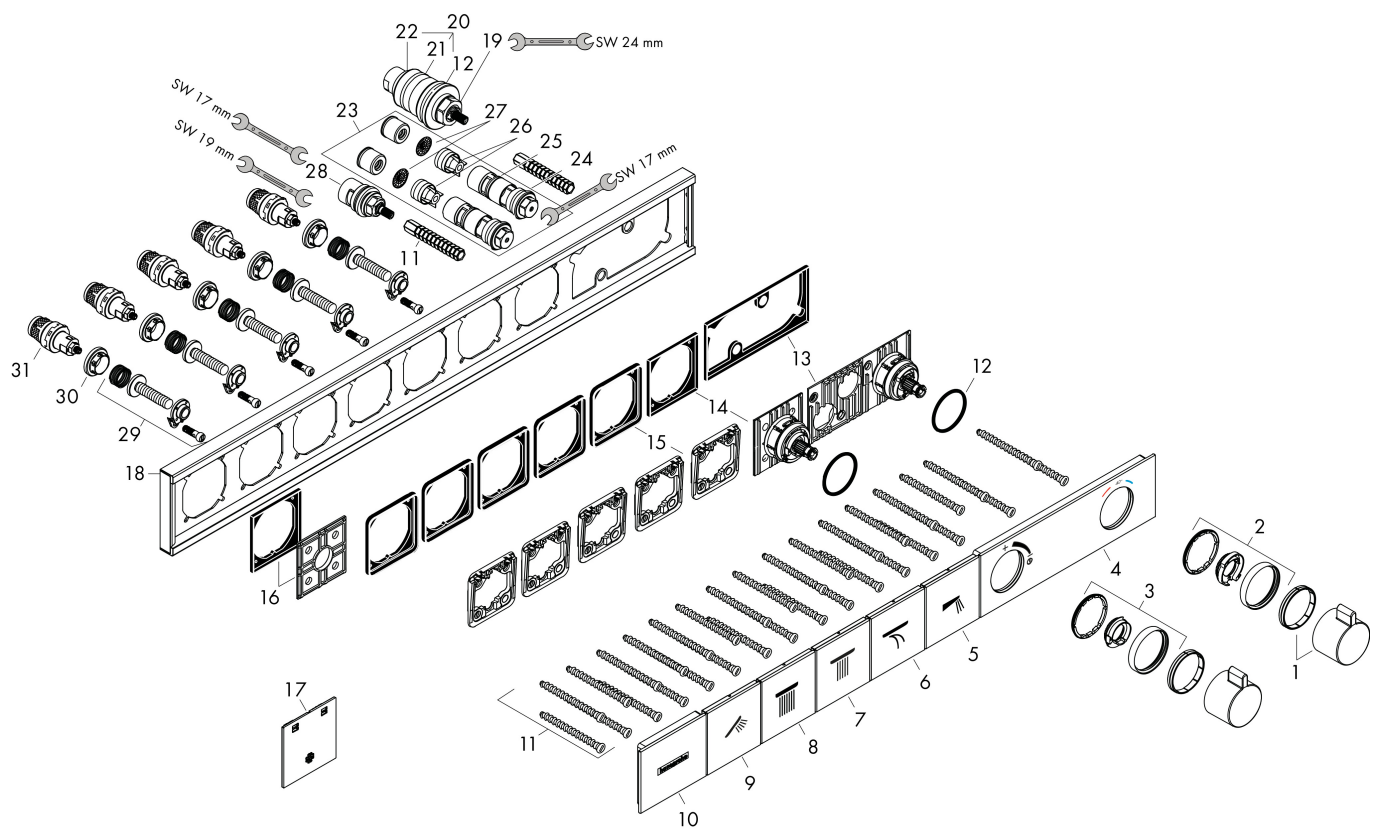

Merk hansgrohe
Artikelnaam **RainSelect** thermostaat inbouw voor 5 functies
Art.nr. 15384340
Oppervlakte Brushed Black Chrome
Netto prijs 3.151,56 EUR

Explosietekening voor bouwjaar: >04/23

Merk	hansgrohe
Artikelnaam	RainSelect thermostaat inbouw voor 5 functies
Art.nr.	15384340
Oppervlakte	Brushed Black Chrome
Netto prijs	3.151,56 EUR

Onderdelen voor bouwjaar: >04/23

Pos	Beschrijving	Art.nr.	Prijs
1	thermostaatgreep	92215340	78,00
2	aanslagring	93112340	38,60
3	aanslagring	93113340	38,60
4	afdekkap	93105340	221,40
5	symbool schouderdouche	93498000	64,30
6	symbool Watervalstraal	93305340	96,50
7	symbool Hoofdouche Rain groot	93107340	96,50
8	symbool Hoofdouche	93499340	96,50
9	symbool Handdouche	93106340	96,50
10	afdekkap	93501340	117,60
11	bevestigingsmateriaal	93102000	20,40
12	O-ring 38x2,5	98198000	4,80
13	greepadapter	93109000	20,40
14	greepadapter	93315000	40,60
15	wandhouder	93111000	10,40
16	wandhouder	93314000	20,40
17	montagehulp	93417000	4,80
18	rozet	93318340	548,10
19	temperatuur regeleenheid	96633000	113,70
20	dichtingsset	96636000	40,60
21	O-ring 34x2	98383000	4,80
22	O-ring 26x2	98147000	3,00
23	service eenheid	93406000	78,40
24	O-ring 20x2	98165000	3,00
25	O-ring 20x1,5	98197000	3,00
26	terugslagklep	96655000	10,40
27	zeef	97367000	7,70
28	bovendeel	98536000	64,30
29	Select-Adapter	93103000	20,40
30	moer	98368000	10,40
31	bovendeel	95758000	91,50
a	Basisset	15313180	1.202,56
b	verlengset 25 mm	93435000	365,40
c	Kranenvet	90920000	12,70