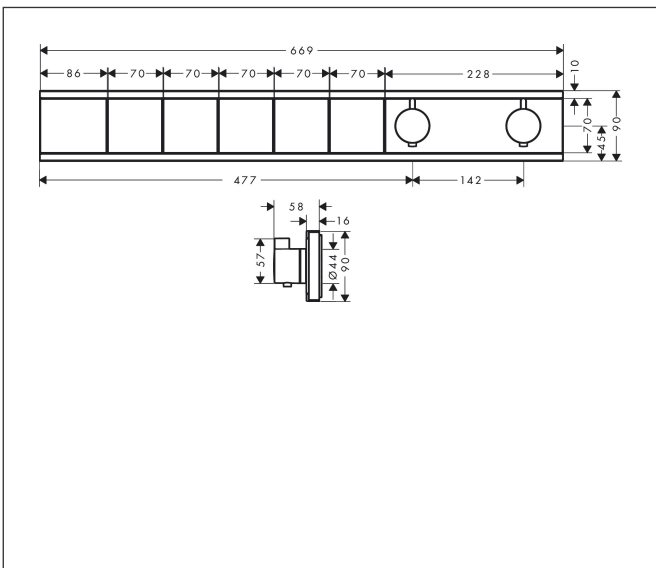

Merk	hansgrohe
Artikelnaam	RainSelect thermostaat inbouw voor 5 functies
Art.nr.	15384340
Oppervlakte	Brushed Black Chrome
Netto prijs	3.151,56 EUR

Product foto

Kenmerken

- gelijktijdig gebruik van verschillende functies
- Select-knop aan/uit bediening voor 5 functies
- afhankelijk van volumestroom en installatie ca. 50% verlaging van de doorstroom en geïntegreerde uitschakelfunctie
- thermostaatkardoes, start-/stopkraan
- maximale doorstroomhoeveelheid bij 1 bar: 7,8 l/min
- maximale doorstroomhoeveelheid bij 3 bar: 38 l/min
- doorstroom per functie: 26 l/min
- doorstroomhoeveelheid door gelijktijdig gebruik van alle functies: 38 l/min
- Veiligheidsblokkering bij 40°C
- temperatuurbegrenzing instelbaar
- aansluiting: inbouwdeel
- Thermostaat wordt geleverd met knoppen handdouche, PowderRain, Waterval, Rain groot, schouderdouche

Maat tekeningen

Technologie

Merk hansgrohe
Artikelnaam **RainSelect** thermostaat inbouw voor 5 functies
Art.nr. 15384340
Oppervlakte Brushed Black Chrome
Netto prijs 3.151,56 EUR

Benodigde onderdelen

Product foto	Artikelnaam	Art.nr.	Prijs
	hansgrohe RainSelect inbouwdeel voor 5 functies	15313180	1.202,56

Merk	hansgrohe
Artikelnaam	RainSelect thermostaat inbouw voor 5 functies
Art.nr.	15384340
Oppervlakte	Brushed Black Chrome
Netto prijs	3.151,56 EUR

Installatievoorbeelden

i Afmetingen kunnen variëren vanwege keramische toleranties die verband houden met het productieproces.