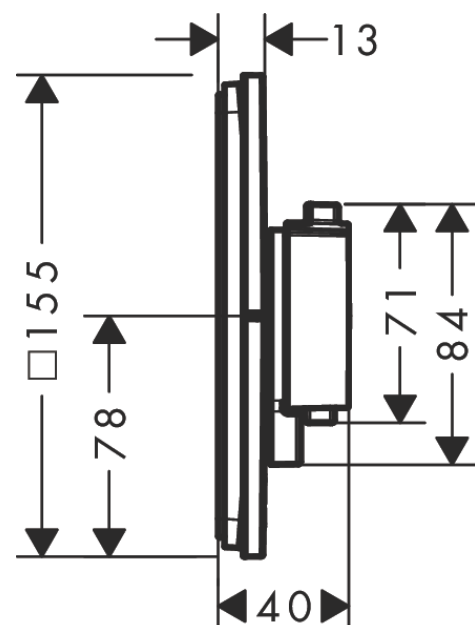

Maattekening