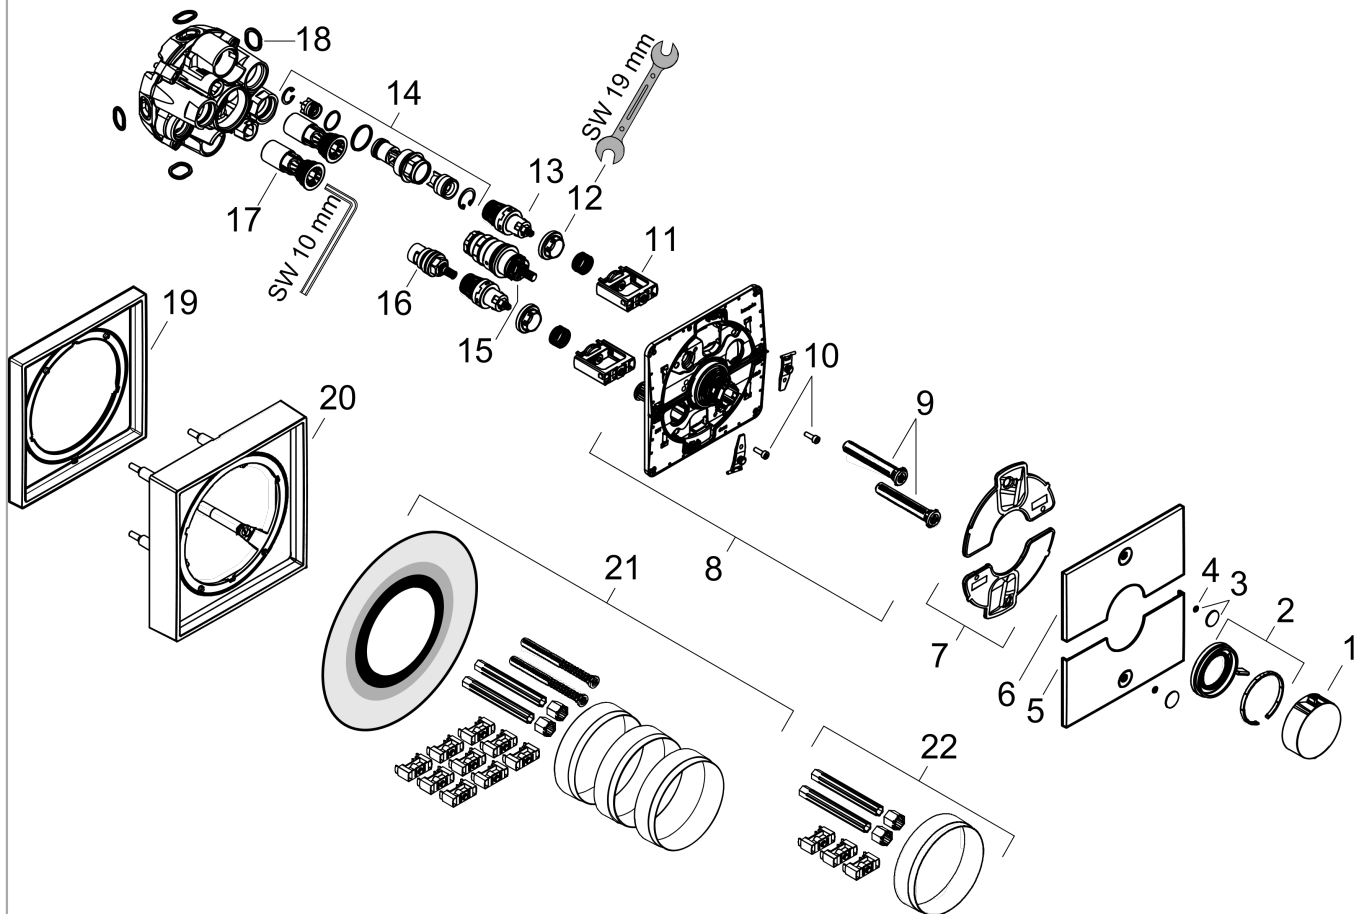

ShowerSelect Comfort E

thermostaat inbouw voor 2 functies met geïntegreerde zekerheidscombinatie volgens EN1717

Finish: **Brushed Bronze** Artikelnummer: **15578140**

Beschrijving

- gelijktijdig gebruik van verschillende functies
- comfortabel in-/uitschakelen van douches met grote Select-knop
- waterhoeveelheidsregeling met stop-functie
- thermostaatkardoes, start-/stopkraan
- doorstroomhoeveelheid bovenste uitloop: 23 l/min
- doorstroomhoeveelheid onderuitloop: 23 l/min
- maximale doorstroomhoeveelheid bij 3 bar: 26 l/min
- vlak rozet voor meer ruimte in de douche
- rozet kan worden uitgelijnd met +/- 3°
- eenvoudige installatie dankzij voorgemonteerd functieblok
- grepen altijd op dezelfde hoogte ongeacht de installatiediepte van het inbouwdeel
- Veiligheidsblokkering bij 40°C
- temperatuurbegrenzing instelbaar
- de thermostaat biedt de mogelijkheid tot thermische desinfectie
- met geïntegreerde veiligheidscombinatie EN 1717
- materiaal knop: metaal
- materiaal grepen: metaal
- aansluiting: inbouwdeel iBox universal 2 (# 01500180)
- thermostaat wordt geleverd met knoppen Rain klein, Rain groot, handdouche, Waterval, bad
- Kiwa K11292_Thermostatic Mixers EN1111

thermostaat inbouw voor 2 functies met geïntegreerde zekerheidscombinatie volgens EN1717

Finish: **Brushed Bronze** Artikelnummer: **15578140**

Doorstroombiagram

ShowerSelect Comfort E

thermostaat inbouw voor 2 functies met geïntegreerde zekerheidscombinatie volgens EN1717

Finish: **Brushed Bronze**

Artikelnummer: **15578140**

Explosietekening

Bouwjaar: >09/23

ShowerSelect Comfort E
thermostaat inbouw voor 2 functies met geïntegreerde zekerheidscombinatie volgens EN1717
 Finish: **Brushed Bronze** Artikelnummer: **15578140**