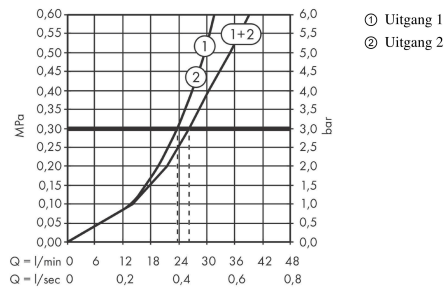

ShowerSelect Comfort E

thermostaat inbouw voor 2 functies met geïntegreerde zekerheidscombinatie volgens EN1717

Finish: **Brushed Bronze** Artikelnummer: **15578140**

Beschrijving

- gelijktijdig gebruik van verschillende functies
- comfortabel in-/uitschakelen van douches met grote Select-knop
- waterhoeveelheidsregeling met stop-functie
- thermostaatkardoes, start-/stopkraan
- doorstroomhoeveelheid bovenste uitloop: 23 l/min
- doorstroomhoeveelheid onderuitloop: 23 l/min
- maximale doorstroomhoeveelheid bij 3 bar: 26 l/min
- vlak rozet voor meer ruimte in de douche
- rozet kan worden uitgelijnd met +/- 3°
- eenvoudige installatie dankzij voorgemonteerd functieblok
- grepen altijd op dezelfde hoogte ongeacht de installatiediepte van het inbouwdeel
- Veiligheidsblokkering bij 40°C
- temperatuurbegrenzing instelbaar
- de thermostaat biedt de mogelijkheid tot thermische desinfectie
- met geïntegreerde veiligheidscombinatie EN 1717
- materiaal knop: metaal
- materiaal grepen: metaal
- aansluiting: inbouwdeel iBox universal 2 (# 01500180)
- thermostaat wordt geleverd met knoppen Rain klein, Rain groot, handdouche, Waterval, bad
- Kiwa K11292_Thermostatic Mixers EN1111

Artikeldetails

Vrijblijvende advies verkoopprijs excl. BTW 1.280,00 €

Vrijblijvende advies verkoopprijs incl. BTW 1.548,80 €

Technologie

Designprijzen

Productfoto

Maattekening

ShowerSelect Comfort E

thermostaat inbouw voor 2 functies met geïntegreerde zekerheidscombinatie volgens EN1717

Finish: **Brushed Bronze** Artikelnummer: **15578140**

Doorstroombiagram

ShowerSelect Comfort E

thermostaat inbouw voor 2 functies met geïntegreerde zekerheidscombinatie volgens EN1717