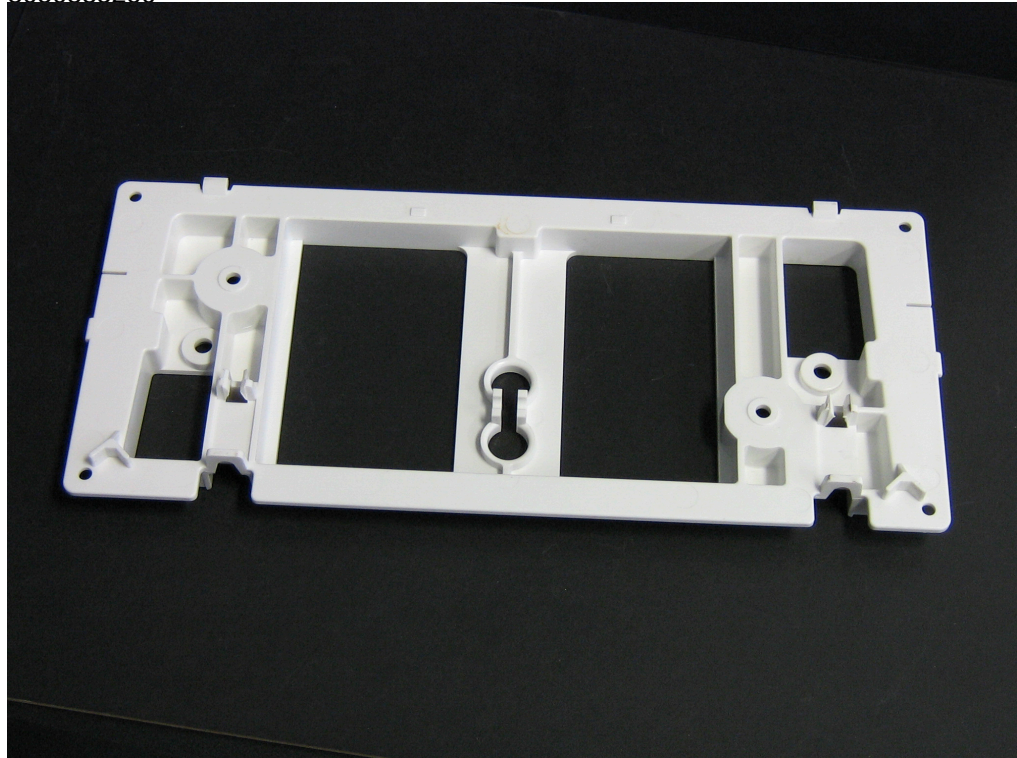

Technisch Datablad

Code

8050883260

Merk (product)

WISA

Omschrijving (product)

Muurplaat-montageraam WISA 2000/2002

Commerciële omschrijving (product) Muurplaat-montageraam t.b.v. WISA 2000/2002 inbouwreservoir. Met deze set kunt u in een handomdraai een correcte bevestiging maken voor uw bedieningspaneel.

Technische omschrijving (product)

Kenmerken ETIM productclassificatie

Type toebehoren/onderdelen Overig

Toebehoren Nee

Onderdeel Ja

Accessoires en toebehoren