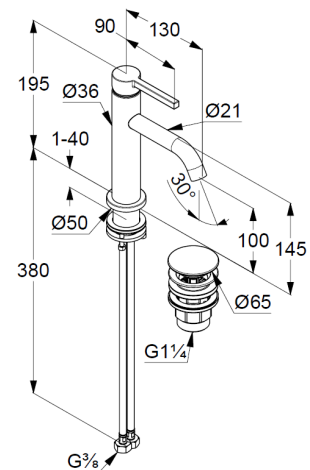

geschlossener Hebel, Metall

Strahlregler, S-Pointer M18,5 PCA

Keramik-Kartusche

Durchflussmenge bei 3 bar 4,5 l/min.

fester Auslauf

flexible Druckschläuche G3/8 DVGW zugelassen

Schaftbefestigung

Push open Ablaufgarnitur G1 1/4

für Waschtische mit Überlauf

EU-Taxonomie: max. 6 l/min. -

wesentlicher Beitrag (SC) möglich

Produktabbildung/ Product picture

Maßzeichnung/ Dimensional drawing

Durchfluss/ Flow rate