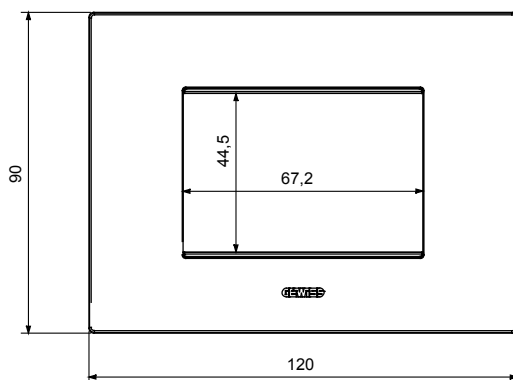

DIMENSIONAL

TECHNICAL SYMBOLOGY

STANDARDS/APPROVALS