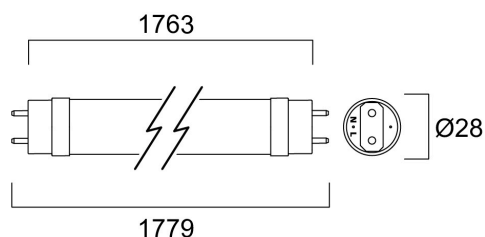

Technische gegevens

Afmetingen (mm)

Fotometrie

ToLEDo™ Avant T8 CCG 21W L1800 3150lm 830 RL

Artikelnummer 0030295

SYLVANIA

Algemene gegevens

Productnaam	ToLEDo™ Avant T8 CCG 21W L1800 3150lm 830 RL
Technologie	LED
Ballonvorm	Buis, enkele lampvoet
Lampvoet	G13
Ballonafwerking	Opaal
Type armatuur (open/gesloten)	Open
Algemene toepassing	Horeca, Logistiek & Industrie, Residentieel & Consument
Omgevingstemperatuur (°C)	-20°C...+45°C
Werkings temperatuur (°)	25
ETIM klasse	EC001959
Garantie	5 jaar

Optische gegevens

Lichtstroom	3150
Kleurtemperatuur (K)	3000
Lichtkleur	Warmwit
CRI (Ra)	80
Initiële kleurvariatie (SDCM)	SDCM6
Fotobiologische risicogroep	RG0

Elektrische gegevens

Power consumption (W)	21
Wattage (W)	21
Primaire voedingsspanning min	220
Primaire voedingsspanning max	240
Lamp arbeidsfactor	0.9
Voorschakelapparaat vereist	Nee
Dimbaar	Nee
Inschakelstroom (A)	18.4
Lamp energielabel (klasse)	D
Nominale frequentie (Hz)	50/60Hz

Gegevens levensduur

Gemiddelde nominale levensduur - L70 B50	50000
---	-------

Fysieke gegevens

IP waarde	IP20
Lengte (mm)	1777
Nominale diameter product (mm)	28
Gewicht (kg)	0.267

Verpakkingen

EAN code	5410288302959
Enkele lengte verpakking (cm)	181.5
Enkele breedte verpakking (cm)	2.9
Hoogte eenheidsverpakking (cm)	2.9
DUN14 (inner)	15410288302956
Eenheden per omdoos	10
Lengte omdoos (cm)	187.3
Breedte omdoos (cm)	22.6
Diepte omdoos (cm)	11.3