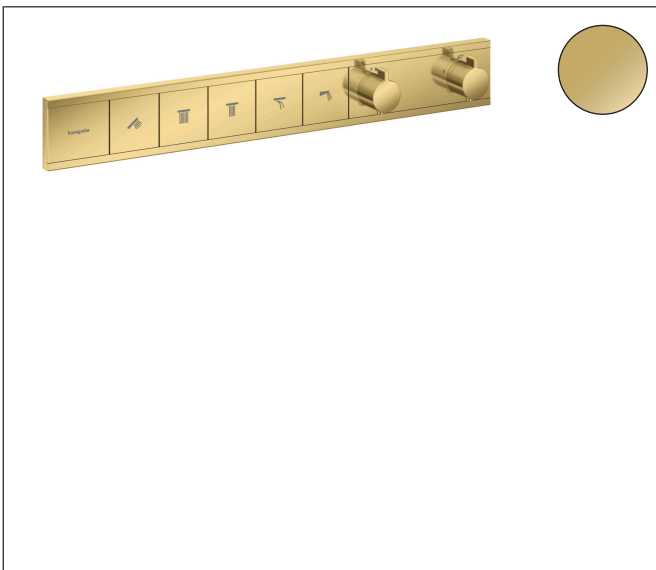

Merk	hansgrohe
Artikelnaam	<b>RainSelect</b> thermostaat inbouw voor 5 functies
Art.nr.	15384990
Oppervlakte	Polished Gold Optic
Netto prijs	3.151,56 EUR

## Product foto

## Maat tekeningen

## Kenmerken

- gelijktijdig gebruik van verschillende functies
- Select-knop aan/uit bediening voor 5 functies
- afhankelijk van volumestroom en installatie ca. 50% verlaging van de doorstroom en geïntegreerde uitschakelfunctie
- thermostaatkardoes, start-/stopkraan
- maximale doorstroomhoeveelheid bij 1 bar: 7,8 l/min
- maximale doorstroomhoeveelheid bij 3 bar: 38 l/min
- doorstroom per functie: 26 l/min
- doorstroomhoeveelheid door gelijktijdig gebruik van alle functies: 38 l/min
- Veiligheidsblokkering bij 40°C
- temperatuurbegrenzing instelbaar
- aansluiting: inbouwdeel
- Thermostaat wordt geleverd met knoppen handdouche, PowderRain, Waterval, Rain groot, schouderdouche