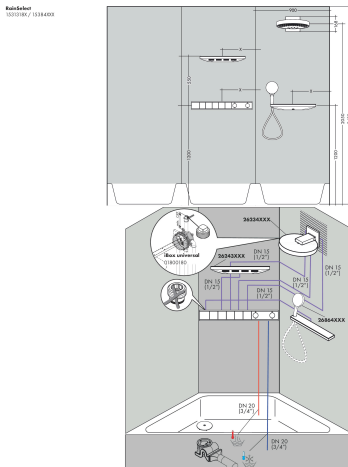

## Maat tekeningen

## Kenmerken

- gelijktijdig gebruik van verschillende functies
- Select-knop aan/uit bediening voor 5 functies
- afhankelijk van volumestroom en installatie ca. 50% verlaging van de doorstroom en geïntegreerde uitschakelfunctie
- thermostaatkardoes, start-/stopkraan
- maximale doorstroomhoeveelheid bij 1 bar: 7,8 l/min
- maximale doorstroomhoeveelheid bij 3 bar: 38 l/min
- doorstroom per functie: 26 l/min
- doorstroomhoeveelheid door gelijktijdig gebruik van alle functies: 38 l/min
- Veiligheidsblokkering bij 40°C
- temperatuurbegrenzing instelbaar
- aansluiting: inbouwdeel
- Thermostaat wordt geleverd met knoppen handdouche, PowderRain, Waterval, Rain groot, schouderdouche

## Benodigde onderdelen

Product foto	Artikelnaam	Art.nr.	Prijs
	hansgrohe RainSelect inbouwdeel voor 5 functies	15313180	1.202,56

Merk	hansgrohe
Artikelnaam	<b>RainSelect</b> thermostaat inbouw voor 5 functies
Art.nr.	15384990
Oppervlakte	Polished Gold Optic
Netto prijs	3.151,56 EUR

## Installatievoorbeelden

**i** Afmetingen kunnen variëren vanwege keramische toleranties die verband houden met het productieproces.