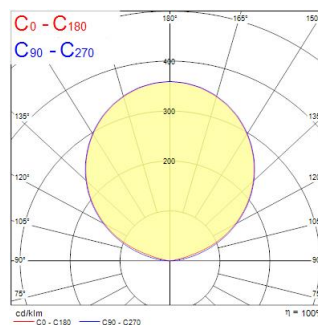

Technische gegevens

Afmetingen (mm)

Fotometrie

Distance [m]	Cone diameter [m]	E [100']	E [100']	E [100']
3.0	8.83 8.76	104	123.9° 9	124.4° 8
2.5	7.44 7.30	149	123.9° 10	124.4° 11
2.0	5.95 5.84	233	123.9° 16	124.4° 21
1.5	4.46 4.33	415	123.9° 26	124.4° 33
1.0	2.96 2.92	993	123.9° 41	124.4° 55
0.5	1.48 1.46	3732	123.9° 82	124.4° 110

Distance [m] Cone diameter [m]
 — C0 - C180 (Half beam angle: 111.2°)
 — C90 - C270 (Half beam angle: 112.2°)

OT H-TRK READY STARTER 940 DALI BL H32S1405/B6-O-2

Artikelnummer 9200427

Concord

Algemene gegevens