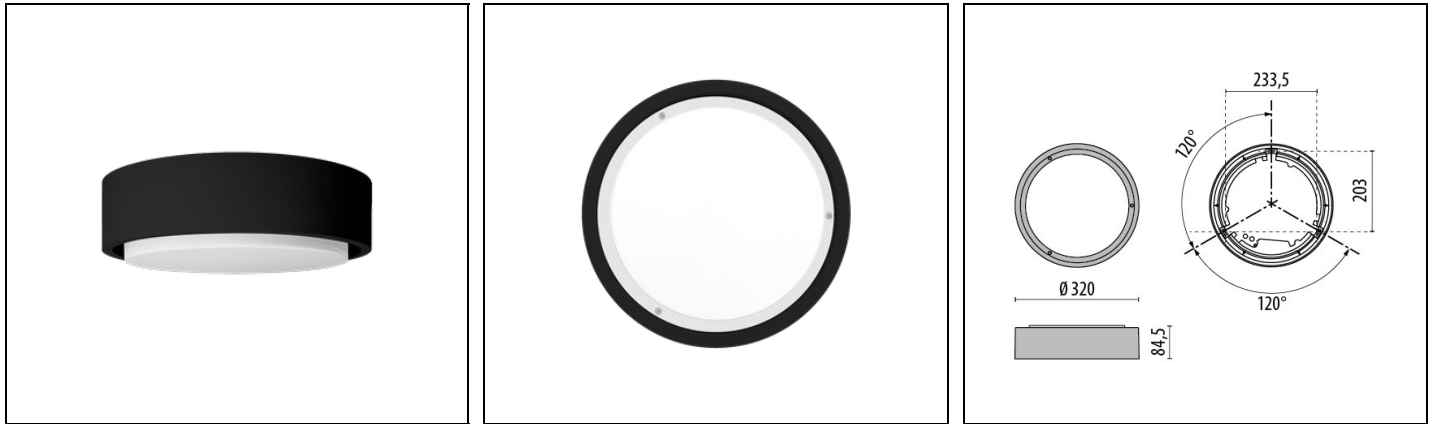

MULTI+ 30 PC HF

Bestelnr. 30416990100

Omschrijving

Plafond- of wandarmatuur, voor binnen en buiten, bestaande uit:

- Behuizing van technopolymeer
- Afscherming van opaal vandalismebestendig polycarbonaat, gloeidraad 960°C (EN 60695-2-11)
- Pakking in slijtvast siliconen
- Vandaalbestendige sluitschroeven van Rvs
- Armatuur voorbereid voor doorvoerverbinding
- SMD LED Metal-Core platine is kantelbaar waardoor men snel en eenvoudig kan monteren (future-proof)
- Klasse II
- Armatuur inclusief driver
- Voorbewerkte kabel/buis zij-invoermet een diameter van max. 20 mm
- De versie EM/3P is ontworpen als 3 uur nood- en continu verlichting
- Het armatuur is voorzien van een ingebouwde hyperfrequente (HF) bewegingssensor die werkt op een frequentie van 5,8 Ghz +/- 75 Mhz
- De SMART versies zijn voorzien van een instelbare driver, met als doel energiebesparing; er wordt 100% output bereikt wanneer dit nodig is, voor 30% output wordt altijd gezorgd
- De versies SMART HF zijn compleet met geïntegreerde High Frequency sensor die het 30%-100% van de output activeert bij waarneming van de aanwezigheid
- De versies SMART DA beschikken over twee aansluitingen, waar de vraag om 100% van de output bestuurd wordt door een schakelaar of een sensor

Product gegevens

ETIM Groep:	EG000027	ETIM Klasse:	EC002892
-------------	----------	--------------	----------

Algemene informatie

Lamphouder:	LED	Lichtbron:	LED
Nominale lichtstroom [lm]:	2447	Reële lichtstroom [lm]:	1292
Armatuur wattage [W]:	16 W	Specifieke lichtstroom [lm/W]:	81
CRI:	80	Kleurtemperatuur [K]:	4000
Kleur / Afwerking:	BK-81 / Zwart / Structuur mat	IP waarde:	IP65
Impact resistance / impact energy:	IK10 20J xx9	Beschermingsklasse:	II
Optiek:	S/EW - Symmetrische extra verspreidende	Nettogewicht [kg]:	1.228
Totale diameter [mm]:	320	Totale breedte [mm]:	85