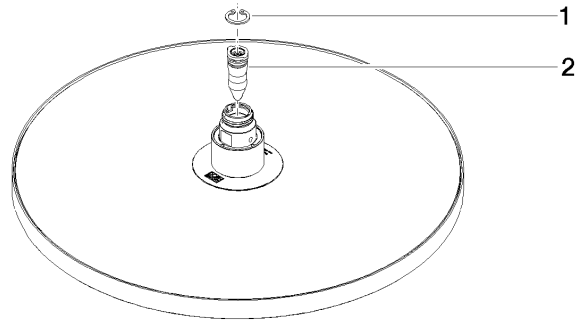

Regenbrause rund Ø 300 mm - Dark Platinum gebürstet

---

04 12 05 091 10

## Regenbrause rund Ø 300 mm - Dark Platinum gebürstet

---

04 12 05 091 10

## Regenbrause rund Ø 300 mm - Dark Platinum gebürstet

---

04 12 05 091 10

Regenbrause rund Ø 300 mm - Dark Platinum gebürstet

---

04 12 05 091 10