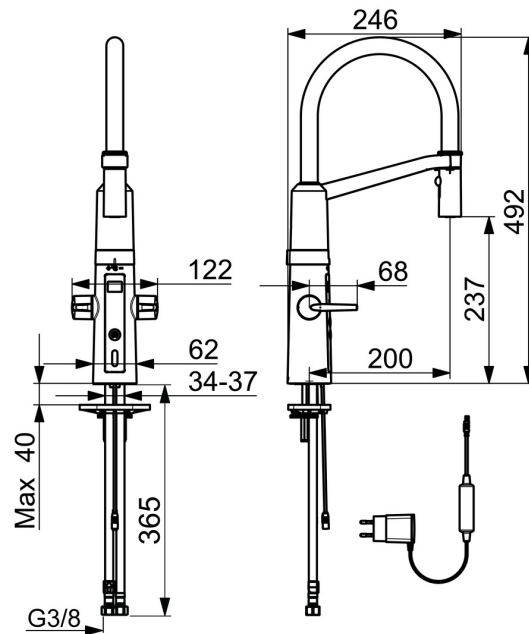

EAN: 4057304004513
static.hansa.com/65252213

- Keuken
- Openbaar en semi-openbaar, Industry
- Hybride, Opbouwvoeding met stekker
- Wastafelmontage
- Chroom
- Draaibare uitloop
- Easy-Grip hendel, Tweegreeps bediend
- Drukknop omstelling, Automatische reset
- Normaal – gelijkmatige en zachte waterstroom, Intens – stimulerende waterstroom
- Uittrekbare handdouche
- Keramische bovendeeel voor debiet, Binnendeel voor temperatuur instelling, Vuilfilter(s)
- Autofocus sensor, Magneetventiel, Voeding, Functie(s) met signaallichten
- Flexibele aansluitslang(en)
- Oppervlakken in contact met drinkwater bevatten minder dan 0,3% lood, Oppervlakte met watercontact zonder nikkelcoating, Software instellingen zijn aan te passen (met drukknoppen)
- 2-stralig

Technische gegevens

Doorstromingseigenschappen

Doorstroomhoeveelheid bij 3 bar **12.0 l/min**

Technische eigenschappen

DN-maat **DN15**
 Warmwatertoevoer **max. +70°C**
 Werkdruk **1-10 bar**
 Aansluitmaat **G3/8**
 Projection **200 mm**
 Terugstroom beveiliging (EN1717) **EB**
 Materiaal **Brass/Plastic**

Eigenschappen elektronica

Elektrische aansluiting **230 / 5 V**

Voorschriften

EU-richtlijn **C € Low Voltage Directive 2014/35/EU , EMC Directive 2014/30/EU , RoHS Directive 2011/65/EU**
 EN-norm **EN 1111, EN 200 , EN 15091, ETSI EN 301 489-1 V1.9.2 , ETSI EN 300 328 v2.2.2 , EN 61000-6-1:2007 , EN 61000-6-3:2007+A1:2011+AC:2012 , EN 60335-1:2012+A11+A13+A14+A2+A15:2021, Part 19.11.4**
 Beschermingsklasse **IP 55 / transformer IP 20**

Reserveonderdelen

SP65252213

	Naam	Code
01	Vuilfilters	59914085
02	Electrische doos, 5 V	59914138
03	Bevestigingsplaat met bouten	59914132
04	Verstevigingsplaat	59910008
05	Gebruikers interface	59914139
06	Hendel	59914140
07	Binnenwerk warm water	59914141
08	Binnenwerk koud water	59914142
09	Dichting	59914144
10	Temperatuur regeling	59914585
11	Mousseur	59914583
12	Hoofdsproeier Chrom	59914584
13	Hoge uitloop Chrom	59914582
14	Fixing part	59914615