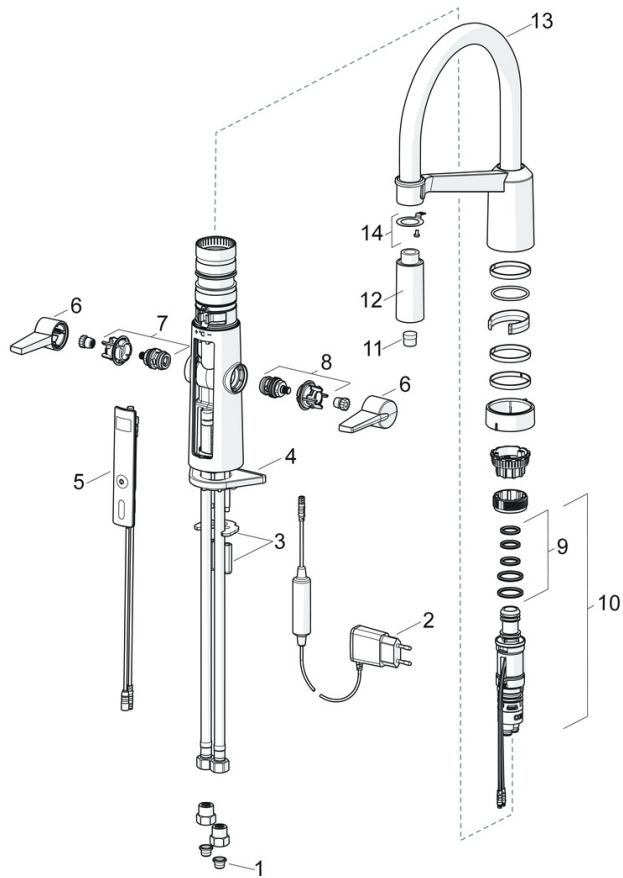

EAN: 4057304004513
static.hansa.com/65252213

- Keuken
- Openbaar en semi-openbaar, Industry
- Hybride, Opbouwvoeding met stekker
- Wastafelmontage
- Chroom
- Draaibare uitloop
- Easy-Grip hendel, Tweegreeps bediend
- Drukknop omstelling, Automatische reset
- Normaal – gelijkmatige en zachte waterstroom, Intens – stimulerende waterstroom
- Uittrekbare handdouche
- Keramische bovendeeel voor debiet, Binnendeel voor temperatuur instelling, Vuilfilter(s)
- Autofocus sensor, Magneetventiel, Voeding, Functie(s) met signaallichten
- Flexibele aansluitslang(en)
- Oppervlakken in contact met drinkwater bevatten minder dan 0,3% lood, Oppervlakte met watercontact zonder nikkelcoating, Software instellingen zijn aan te passen (met drukknoppen)
- 2-stralig

Eigenschappen elektronica

Elektrische aansluiting **230 / 5 V**

Voorschriften

EU-richtlijn **C € Low Voltage Directive 2014/35/EU , EMC Directive 2014/30/EU , RoHS Directive 2011/65/EU**
 EN-norm **EN 1111, EN 200 , EN 15091, ETSI EN 301 489-1 V1.9.2 , ETSI EN 300 328 v2.2.2 , EN 61000-6-1:2007 , EN 61000-6-3:2007+A1:2011+AC:2012 , EN 60335-1:2012+A11+A13+A14+A2+A15:2021, Part 19.11.4**
 Beschermingsklasse **IP 55 / transformer IP 20**

Reserveonderdelen

SP65252213

	Naam	Code
01	Vuilfilters	59914085
02	Electrische doos, 5 V	59914138
03	Bevestigingsplaat met bouten	59914132
04	Verstevigingsplaat	59910008
05	Gebruikers interface	59914139
06	Hendel	59914140
07	Binnenwerk warm water	59914141
08	Binnenwerk koud water	59914142
09	Dichting	59914144
10	Temperatuur regeling	59914585
11	Mousseur	59914583
12	Hoofdsproeier Chrom	59914584
13	Hoge uitloop Chrom	59914582
14	Fixing part	59914615