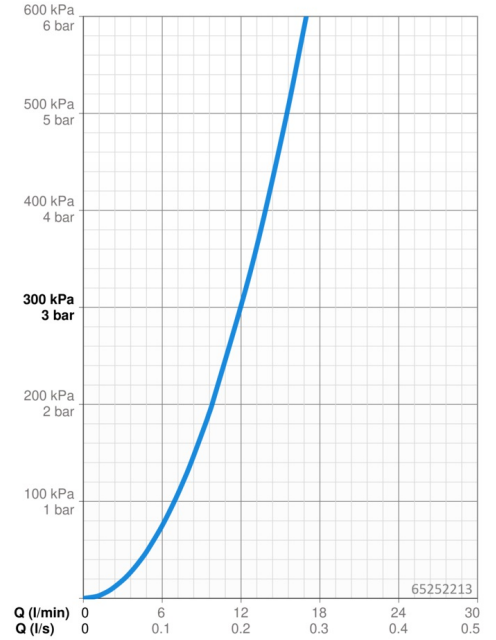

Technische gegevens

Doorstromingseigenschappen

Doorstroomhoeveelheid bij 3 bar **12.0 l/min**

Technische eigenschappen

DN-maat **DN15**
Warmwatertoevoer **max. +70°C**
Werkdruk **1-10 bar**
Aansluitmaat **G3/8**
Projection **200 mm**
Terugstroom beveiliging (EN1717) **EB**
Materiaal **Brass/Plastic**

Software-instellingen

Nalooptijd **4 s (2/4/8/10/20 s)**
Automatische spoeling **off (off/12/24/48/72 h)**
Automatische spoeling periode **30 s (10/30/60/120/180 s)**
Max. looptijd **40 s (10/40/60/120/180 s)**

Eigenschappen elektronica

Elektrische aansluiting **230 / 5 V**

Voorschriften

EU-richtlijn **C € Low Voltage Directive 2014/35/EU , EMC Directive 2014/30/EU , RoHS Directive 2011/65/EU**
EN-norm **EN 1111, EN 200 , EN 15091, ETSI EN 301 489-1 V1.9.2 , ETSI EN 300 328 v2.2.2 , EN 61000-6-1:2007 , EN 61000-6-3:2007+A1:2011+AC:2012 , EN 60335-1:2012+A11+A13+A14+A2+A15:2021, Part 19.11.4**
Beschermingsklasse **IP 55 / transformer IP 20**