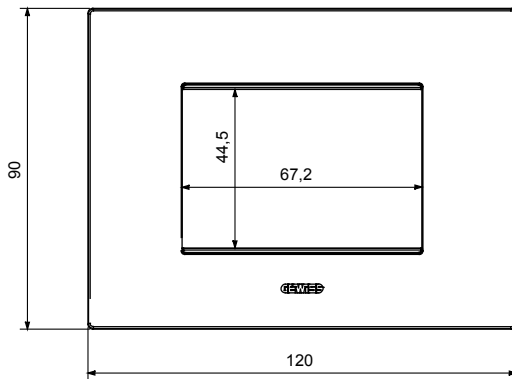

Serie van ChoruSmart huishoudelijke platen, gemaakt in een brede verscheidenheid aan vormen, kleuren, materialen en afwerkingen. Ze omvat vijf verschillende vormen (ONE, GEO, EGO, LUX, ICE en ICE Touch) voor rechthoekige dozen met een capaciteit tot 12 modules en drie verschillende vormen (ONE International, GEO International en LUX International) geschikt voor ronde/vierkante dozen, zowel enkelvoudig als gecombineerd in horizontale en verticale configuraties, met een capaciteit van 2 tot 2+2+2+2 modules. Alle platen van de ChoruSmart huishoudelijke serie gebruiken dezelfde steunen, zonder de behoefte aan aanvullende adapters. De serie omvat ook blanco platen, waterdichte IP55-platen en contourplaten.

Familie	EGO	Omschrijving	3 modules
Kleur	Satijn wit	Materiaal	Technopolymeer
Afwerking	Dekkende afwerking	Voor ondersteuning codes	GW16803, GW16803N
Gloeidraadtest	650 °C	Thermodruk met kogel	70 °C
Standaard	EN 60669-1	Electrocod	0110

### DIMENSIONAL