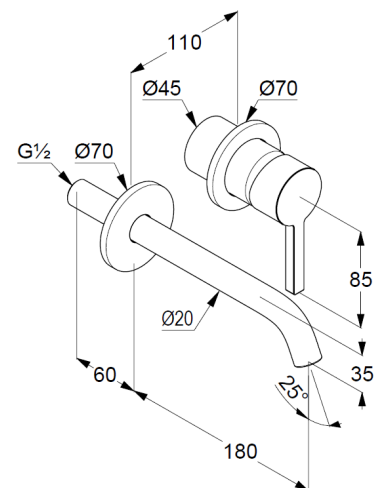

Einhebelmischer

Feinbau-Set ohne Unterputz-Rohbau-Set

für Unterputzkörper KLUDI Art. Nr. 38242

geschlossener Hebel, Metall

Strahlregler, S-Pointer M18,5 PCA

Durchflussmenge bei 3 bar 4,5 l/min.

fester Auslauf

EU-Taxonomie: max. 6 l/min. -

wesentlicher Beitrag (SC) möglich

Produktabbildung/ Product picture

Maßzeichnung/ Dimensional drawing

Durchfluss/ Flow rate