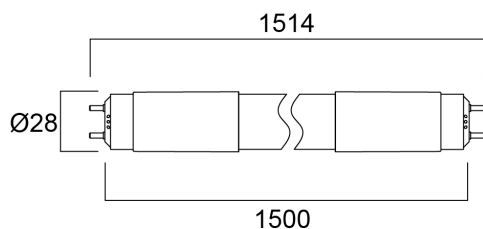

ToLEDo™ Neos T8 CCG 17W L1500

2300lm 840 RL

Artikelnummer 0030234

SYLVANIA

Energie-efficiënte en betaalbare LED T8 oplossing ter vervanging van conventionele TL T8 lampen Omni-directionele uniforme lichtverdeling dankzij het ontwerp van de glazen buisconstructie, hetzelfde als traditionele TL T8 buizen Lumenrendement - 2300lm Hoog lumenrendement - 135 lm/W Schakelcycli - 200.000X Gemiddelde levensduur 30.000 uur Lamplengte - 1500 mm Brede stralingshoek Geschikt voor algemene verlichting in kantoren, supermarkten, warenhuizen, parkeerplaatsen Geschikt voor gebruik met elektromagnetische ballasts/CCG en directe netvoeding (220-240V) 3 jaar garantie

Technische gegevens

Afmetingen (mm)

Fotometrie

ToLEDo™ Neos T8 CCG 17W L1500 2300lm 840 RL

Artikelnummer 0030234

SYLVANIA

Algemene gegevens

Productnaam	ToLEDo™ Neos T8 CCG 17W L1500 2300lm 840 RL
Technologie	LED
Ballonvorm	Buis, dubbele lampvoet
Lampvoet	G13
Ballonafwerking	Satin/mat
Algemene toepassing	Onderwijs, Logistiek & Industrie, Kantoor, Residentieel & Consument
Omgevingstemperatuur (°C)	-20°C...+45°C
ETIM klasse	EC001959
E-nummer FI	4941339
Garantie	3 jaar

Optische gegevens

Lichtstroom	2300
Kleurtemperatuur (K)	4000
Lichtkleur	Koelwit
CRI (Ra)	80
Initiële kleurvariatie (SDCM)	SDCM6
Bundel breedte (°)	170
Fotobiologische risicogroep	RG0

Elektrische gegevens

Gegevens levensduur

Gemiddelde nominale levensduur - L70 B50	30000
---	-------

Fysieke gegevens

IP waarde	IP20
Lengte (mm)	1499
Nominale diameter product (mm)	28
Gewicht (kg)	0.28

Verpakkingen

EAN code	5410288302348
Enkele lengte verpakking (cm)	156.0
Enkele breedte verpakking (cm)	2.8
Hoogte eenheidsverpakking (cm)	2.8
DUN14 (inner)	15410288302345
Eenheden per omdoos	10
Lengte omdoos (cm)	159.5
Breedte omdoos (cm)	16.0
Diepte omdoos (cm)	8.1