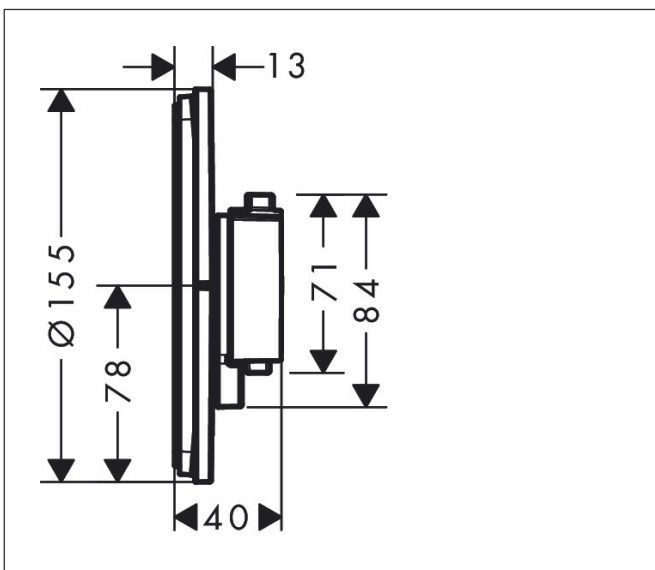

Maat tekeningen

Technologie

Certificaat