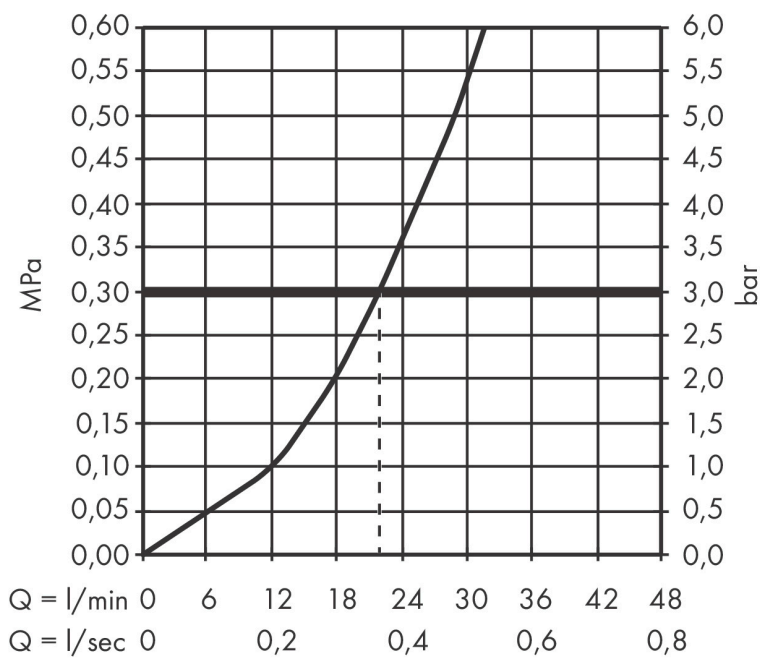

Merk hansgrohe
Artikelnaam **ShowSelect Comfort S** inbouw thermostaat voor 1 douchefunctie
Art.nr. 15553000
Oppervlakte chroom
Netto prijs 684,00 EUR

Stroomschema