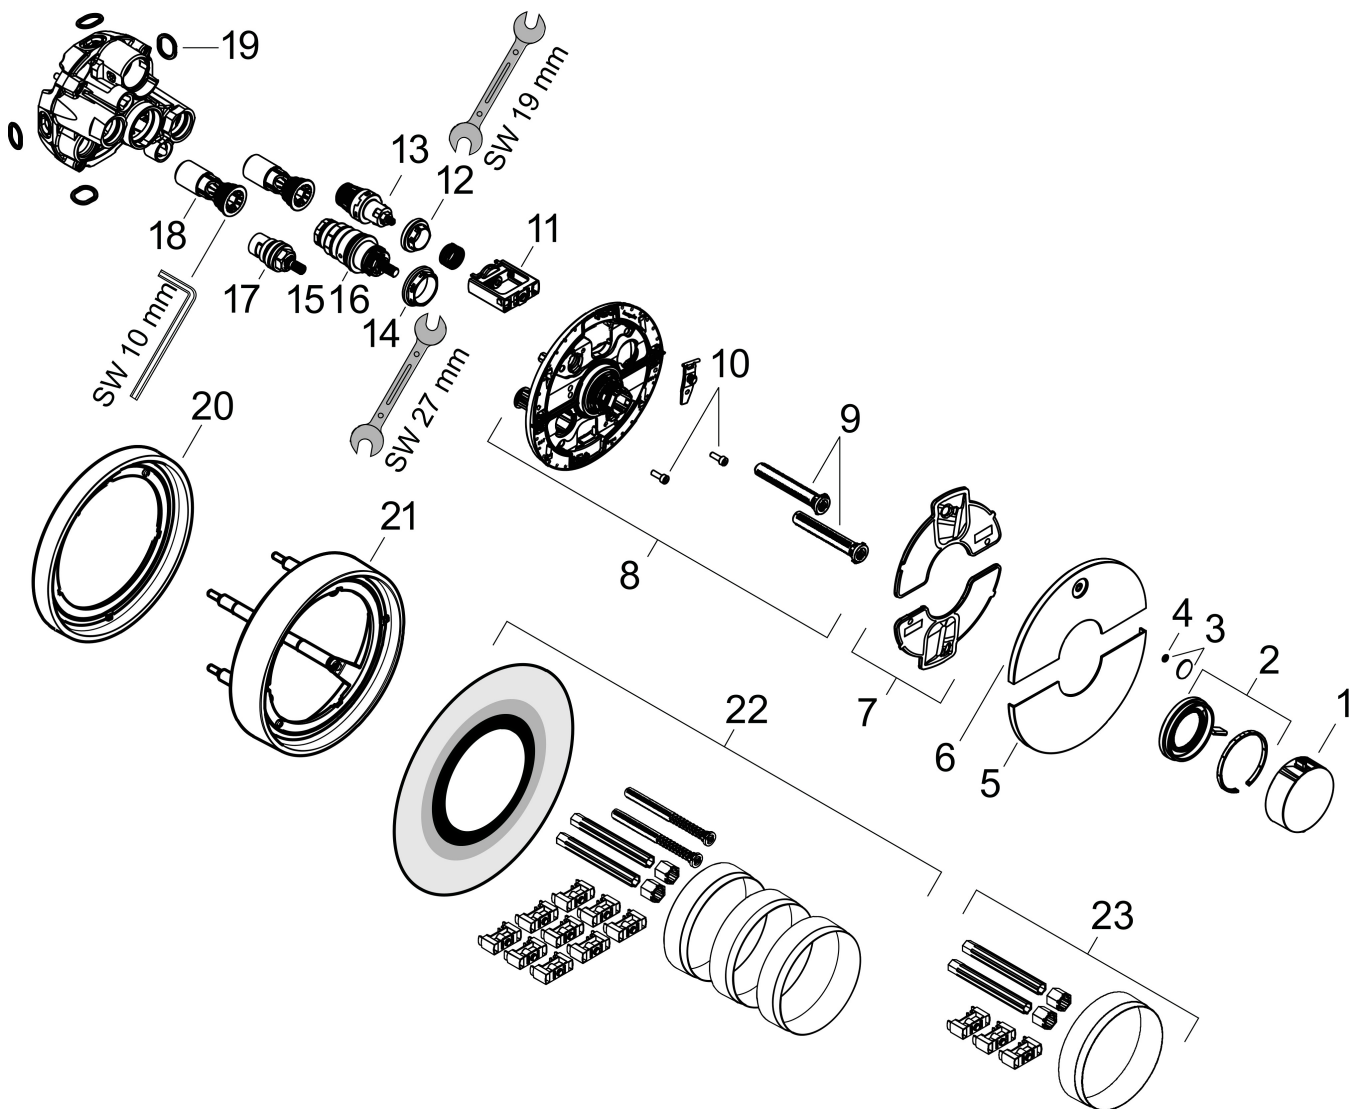

Merk	hansgrohe
Artikelnaam	ShowerSelect Comfort S inbouw thermostaat voor 1 douchefunctie
Art.nr.	15553000
Oppervlakte	chromo
Netto prijs	684,00 EUR

Explosietekening voor bouwjaar: >09/23