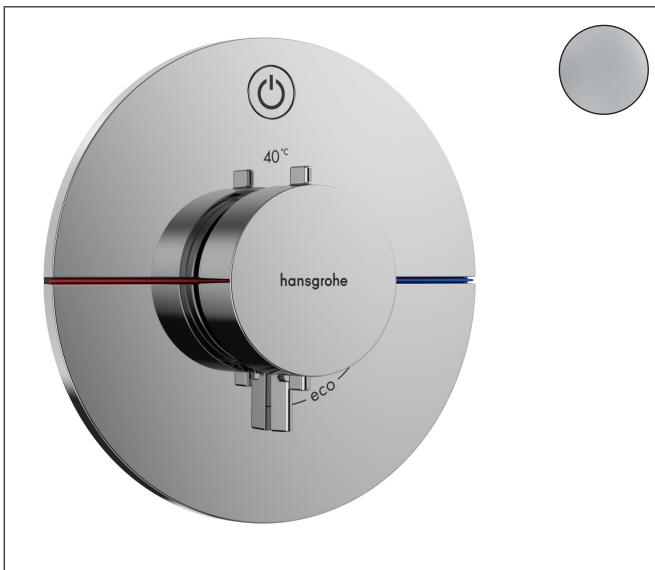

Merk	hansgrohe
Artikelnaam	<b>ShowrSelect Comfort S</b> inbouw thermostaat voor 1 douchefunctie
Art.nr.	15553000
Oppervlakte	chrom
Netto prijs	684,00 EUR

## Kenmerken

- comfortabel in-/uitschakelen van douches met grote Select-knop
- waterhoeveelheidsregeling met stop-functie
- thermostaatkardoes, start-/stopkraan
- maximale doorstroomhoeveelheid bij 1 bar: 10,8 l/min
- maximale doorstroomhoeveelheid bij 3 bar: 20,3 l/min
- vlak rozet voor meer ruimte in de douche
- rozet kan worden uitgelijnd met +/- 3°
- eenvoudige installatie dankzij voorgemonteerd functieblok
- grepen altijd op dezelfde hoogte ongeacht de installatiediepte van het inbouwdeel
- Veiligheidsblokkering bij 40°C
- temperatuurbegrenzing instelbaar
- materiaal knop: metaal
- materiaal grepen: metaal
- aansluiting: inbouwdeel iBox universal 2 (# 01500180)
- thermostaat wordt geleverd met Aan/Uit-knop