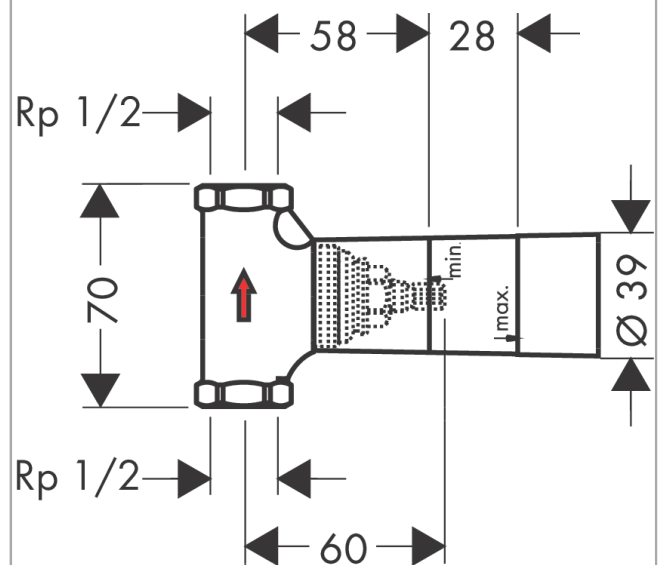

## inbouwdeel 52 l/min voor stopkraan G1/2 spindel

Finish: Artikelnummer: **15973180**

### Beschrijving

- geschikt voor alle afbouwdelen voor stopkranen
- maximale doorstroomhoeveelheid bij 3 bar: 52 l/min

### Maattekening