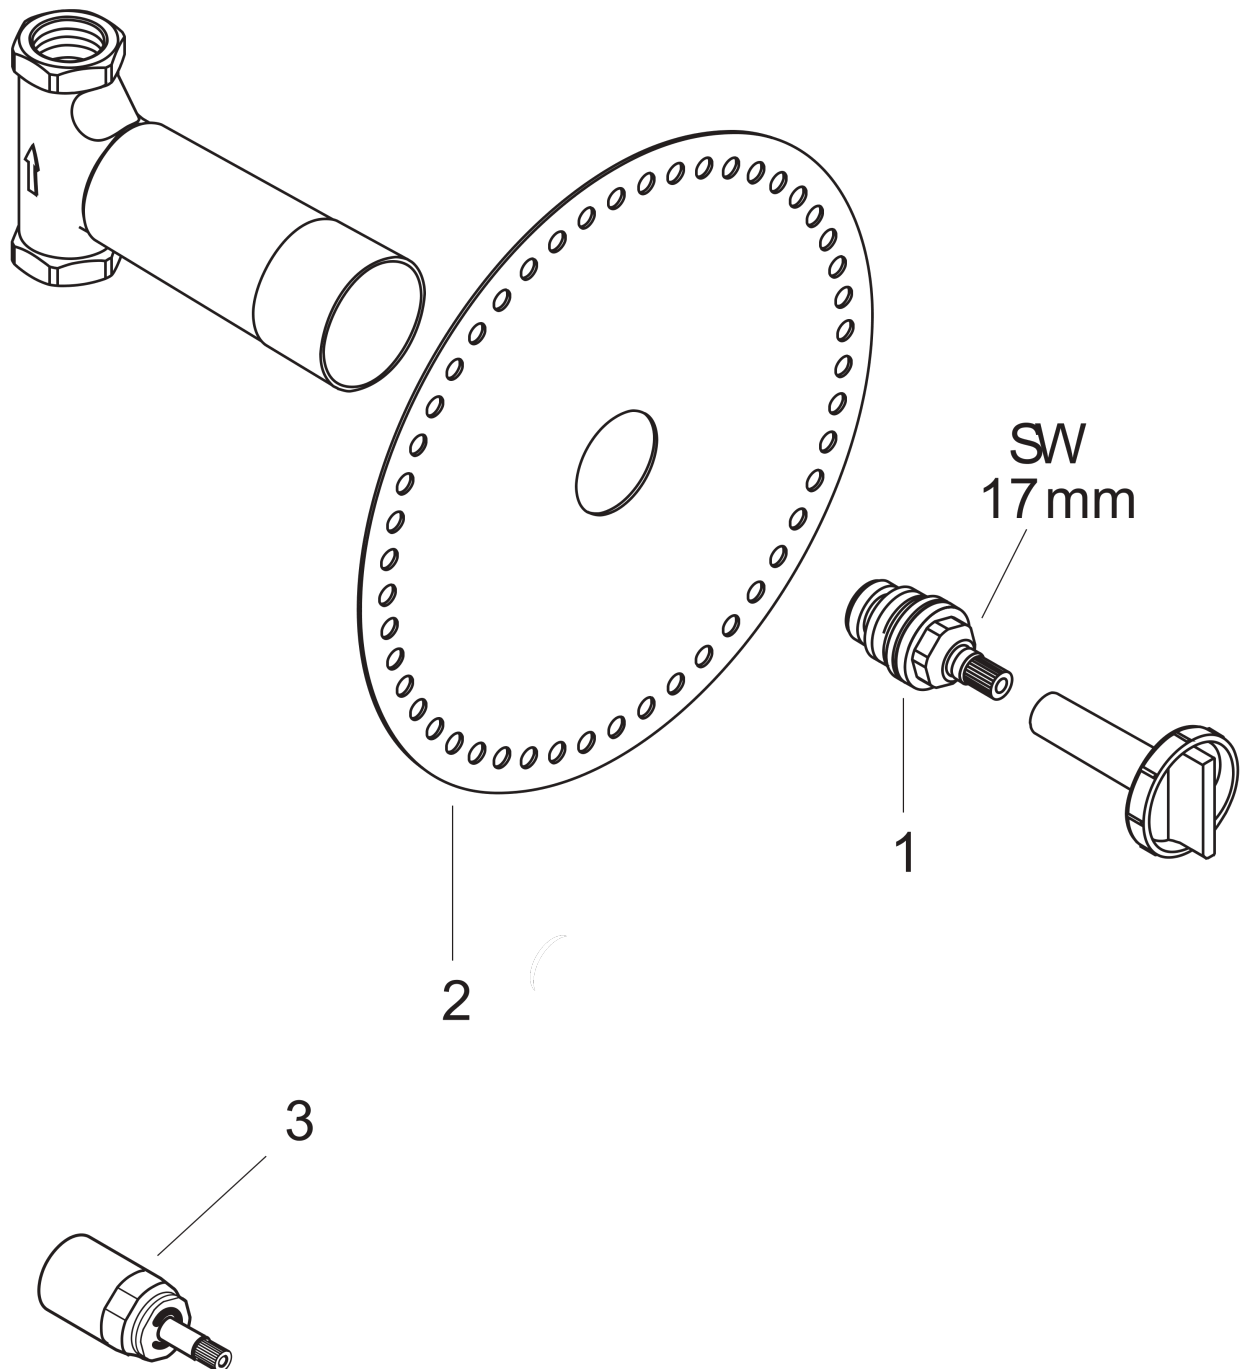

### Maattekening

### Doorstroombdiagram

**inbouwdeel 52 l/min voor stopkraan G1/2 spindel**  
 Finish: Artikelnummer: 15973180

**Explosietekening**

Bouwjaar: >05/01

**inbouwdeel 52 l/min voor stopkraan G1/2 spindel**Finish: Artikelnummer: **15973180****Reserveonderdelenlijst**

Bouwjaar: &gt;05/01

<b>Regel</b>	<b>Beschrijving</b>	<b>Artikelnummer</b>	<b>Prijs incl. BTW</b>	<b>VE</b>
1	spindelbovendeel 1/2"	94142000	27,95 €	1
2	dichtmanchet	96492000	8,11 €	1
3	verlengset 25 mm	96370000	-	1