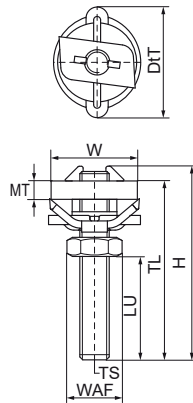

Walraven RapidRail® Hammerfix

(G3050)

pre-assembled thread adapter to connect pipe clamps to rails

Features & benefits

- slide nut with stud bolt, washer and Walraven RapidRail® spring
- suitable for rails 27x18, 30x15, 30x20, 30x30, 30x45 and 38x40
- ready-to-use pre-assembled for a quick fixing, and retains assembly in place before final tightening
- material: metal parts made of steel 1.0332; spring(s) made of POM (polyoxymethylene), green
- zinc plated

Product Number	For Rail Type	Thread Size	Thread Length	Usable Length	Material Thickness	Width Across Flats	Torque Moment For Installation	Maximum Allowed Load Faz	Total Height	Total Width	Total Depth
Reference Letter		TS	TL	LU	MT	WAF	T inst.	F_{0,z}	H	W	DtT
Unit description			mm	mm	mm	mm	Nm	N	mm	mm	mm
6523002	27x18, 30x15, 30x20, 30x30, 38x40	M10	25	6.25	5.00	17	10	2,900	29.6	27.61	34.57
6523003	27x18, 30x15, 30x20, 30x30, 38x40	M10	30	11.25	5.00	17	10	2,900	34.6	27.61	35.57
6523004	27x18, 30x15, 30x20, 30x30, 38x40	M10	40	21.25	5.00	17	10	2,900	44.6	27.61	34.57
6523005	27x18, 30x15, 30x20, 30x30, 38x40	M10	50	31.25	5.00	17	10	2,900	54.6	27.61	34.57
6523006	27x18, 30x15, 30x20, 30x30, 38x40	M10	60	41.25	5.00	17	10	2,900	64.6	27.61	34.57
6523008	27x18, 30x15, 30x20, 30x30, 38x40	M10	80	61.25	5.00	17	10	2,900	84.6	27.61	34.57
6523010	27x18, 30x15, 30x20, 30x30, 38x40	M10	100	81.25	5.00	17	10	2,900	104.6	27.61	34.57
6523016	27x18, 30x15, 30x20, 30x30, 38x40	M10	160	141.25	5.00	17	10	2,900	141.25	27.61	34.57
6523602	27x18, 30x15, 30x20, 30x30, 38x40	M6	20	5.25	4.00	10	7.5	2,000	24	27.61	34.57
6523603	27x18, 30x15, 30x20, 30x30, 38x40	M6	30	15.25	4.00	10	7.5	2,000	34	27.61	34.57
6523802	27x18, 30x15, 30x20, 30x30, 38x40	M8	25	7.75	5.00	13	10	2,700	29	27.61	34.57
6523803	27x18, 30x15, 30x20, 30x30, 38x40	M8	30	12.75	5.00	13	10	2,700	34	27.61	34.57
6523804	27x18, 30x15, 30x20, 30x30, 38x40	M8	40	22.75	5.00	13	10	2,700	44	27.61	34.57
6523805	27x18, 30x15, 30x20, 30x30, 38x40	M8	50	32.75	5.00	13	10	2,700	54	27.61	34.57
6523806	27x18, 30x15, 30x20, 30x30, 38x40	M8	60	42.75	5.00	13	10	2,700	64	27.61	34.57
6523807	27x18, 30x15, 30x20, 30x30, 38x40	M8	70	52.75	5.00	13	10	2,700	74	27.61	34.57
6523808	27x18, 30x15, 30x20, 30x30, 38x40	M8	80	62.75	5.00	13	10	2,700	84	27.61	34.57
6523810	27x18, 30x15, 30x20, 30x30, 38x40	M8	100	82.75	5.00	13	10	2,700	104	27.61	34.57
6523812	27x18, 30x15, 30x20, 30x30, 38x40	M8	120	102.75	5.00	13	10	2,700	124	27.61	34.57
6523815	27x18, 30x15, 30x20, 30x30, 38x40	M8	150	132.75	5.00	13	10	2,700	154	27.61	34.57
6523818	27x18, 30x15, 30x20, 30x30, 38x40	M8	180	162.75	5.00	13	10	2,700	184	27.61	34.57
6523820	27x18, 30x15, 30x20, 30x30, 38x40	M8	200	182.75	5.00	13	10	2,700	204	27.61	34.57