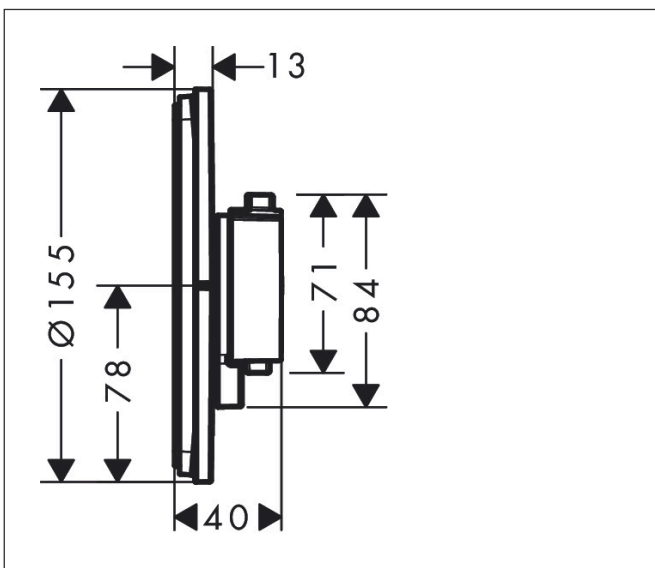

Maat tekeningen

Technologie

Certificaat