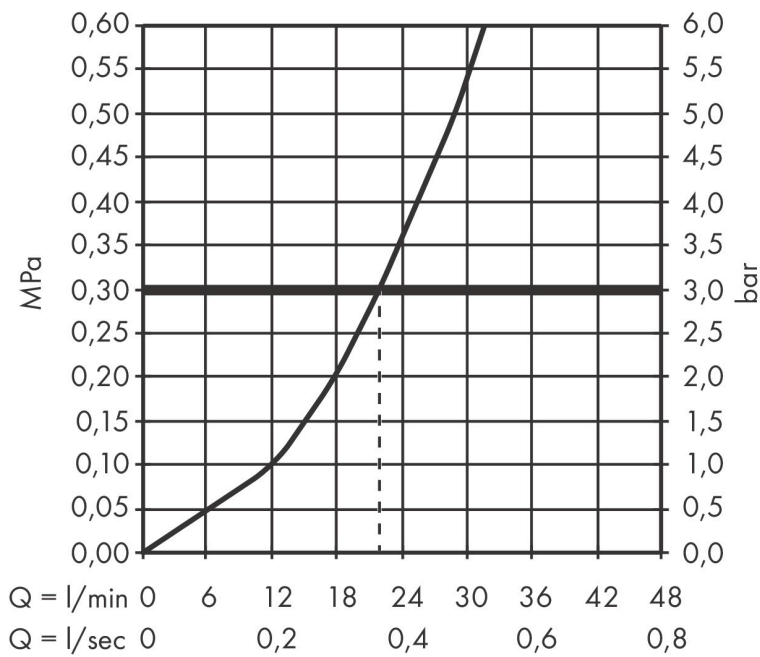

Merk hansgrohe
Artikelnaam **ShowSelect Comfort S** inbouw thermostaat voor 1 douchefunctie
Art.nr. 15553140
Oppervlakte Brushed Bronze
Netto prijs 1.026,00 EUR

Stroomschema