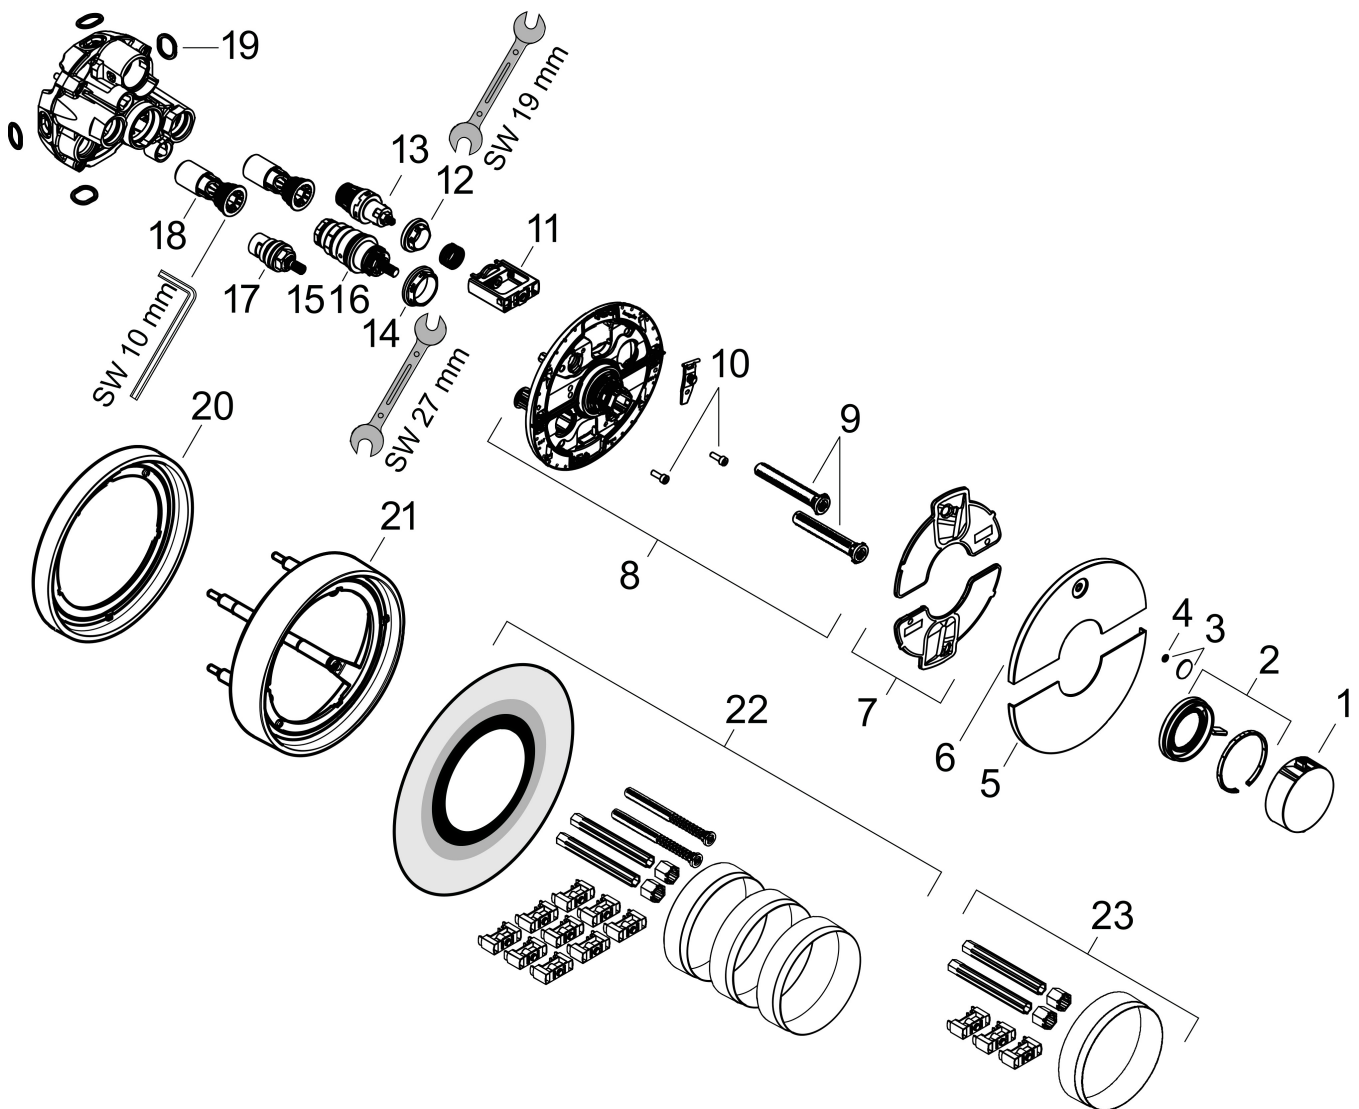

Merk	hansgrohe
Artikelnaam	ShowerSelect Comfort S inbouw thermostaat voor 1 douchefunctie
Art.nr.	15553140
Oppervlakte	Brushed Bronze
Netto prijs	1.026,00 EUR

Explosietekening voor bouwjaar: >09/23