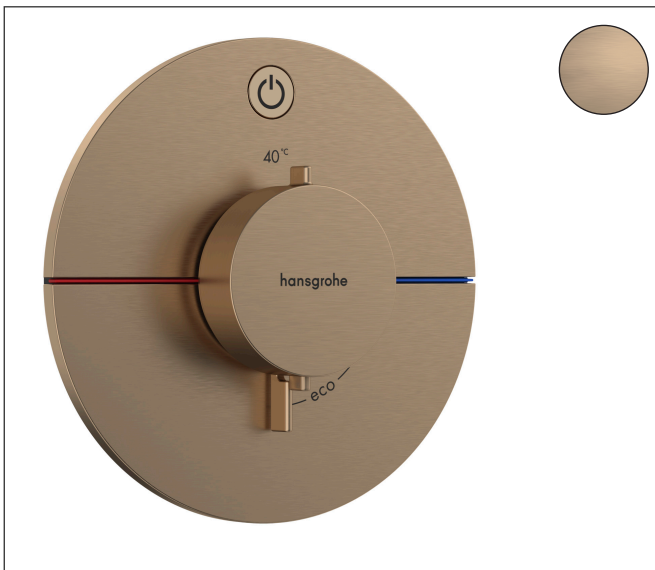

Merk	hansgrohe
Artikelnaam	<b>ShowrSelect Comfort S</b> inbouw thermostaat voor 1 douchefunctie
Art.nr.	15553140
Oppervlakte	Brushed Bronze
Netto prijs	1.026,00 EUR

## Kenmerken

- comfortabel in-/uitschakelen van douches met grote Select-knop
- waterhoeveelheidsregeling met stop-functie
- thermostaatkardoes, start-/stopkraan
- maximale doorstroomhoeveelheid bij 1 bar: 10,8 l/min
- maximale doorstroomhoeveelheid bij 3 bar: 20,3 l/min
- vlak rozet voor meer ruimte in de douche
- rozet kan worden uitgelijnd met +/- 3°
- eenvoudige installatie dankzij voorgemonteerd functieblok
- grepen altijd op dezelfde hoogte ongeacht de installatiediepte van het inbouwdeel
- Veiligheidsblokkering bij 40°C
- temperatuurbegrenzing instelbaar
- materiaal knop: metaal
- materiaal grepen: metaal
- aansluiting: inbouwdeel iBox universal 2 (# 01500180)
- thermostaat wordt geleverd met Aan/Uit-knop

## Explosietekening voor bouwjaar: >09/23

Merk	hansgrohe
Artikelnaam	<b>ShowSelect Comfort S</b> inbouw thermostaat voor 1 douchefunctie
Art.nr.	15553140
Oppervlakte	Brushed Bronze
Netto prijs	1.026,00 EUR