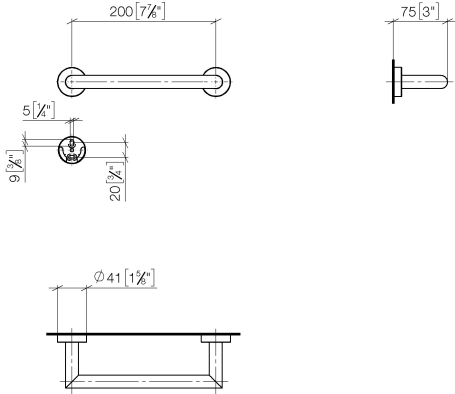

Wannengriff - Bronze gebürstet

LISSÉ

83 020 979

- Stichmaß 200 mm
- Breite 240 mm
- Höhe 40 mm
- Rosette Ø 40 mm
- Ausladung 75 mm

Passt zu: LISSÉ, META

	Bronze gebürstet	83 020 979-42
	Chrom	83 020 979-00
	Platin gebürstet	83 020 979-06
	Dark Chrome	83 020 979-19
	Light Gold	83 020 979-26
	Light Gold gebürstet	83 020 979-27
	Schwarz matt	83 020 979-33
	Champagne gebürstet (22kt Gold)	83 020 979-46
	Champagne (22kt Gold)	83 020 979-47
	Chrom gebürstet	83 020 979-93
	Dark Platinum gebürstet	83 020 979-99

83 020 979

mm [inches]

Produktversion von 7/1/2023

Ersatzteile für die
anderen
Oberflächenvarianten
finden Sie hier:
Chrom

Wannengriff - Bronze gebürstet

LISSE

83 020 979

Ersatzteilstückliste

Produktversion von 7/1/2023

Nr.	Artikelnummer	Benennung	Verbaumenge	Lieferzeit
	05 28 22 545 00-42	Halter	11	60