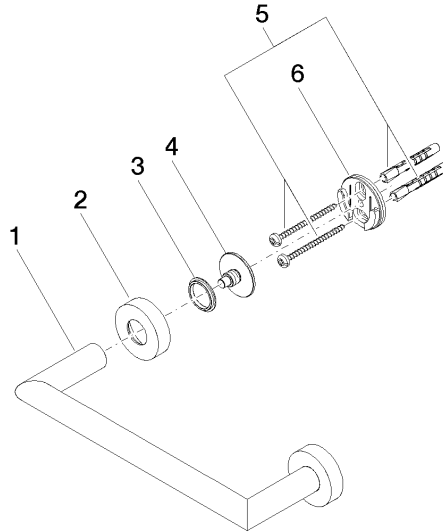

Wannengriff - Bronze gebürstet

LISSÉ

83 020 979

- Stichmaß 200 mm
- Breite 240 mm
- Höhe 40 mm
- Rosette Ø 40 mm
- Ausladung 75 mm

Passt zu: LISSÉ, META

	Bronze gebürstet	83 020 979-42
	Chrom	83 020 979-00
	Platin gebürstet	83 020 979-06
	Dark Chrome	83 020 979-19
	Light Gold	83 020 979-26
	Light Gold gebürstet	83 020 979-27
	Schwarz matt	83 020 979-33
	Champagne gebürstet (22kt Gold)	83 020 979-46
	Champagne (22kt Gold)	83 020 979-47
	Chrom gebürstet	83 020 979-93
	Dark Platinum gebürstet	83 020 979-99

83 020 979

mm [inches]

Produktversion von 7/1/2023

Ersatzteile für die
anderen
Oberflächenvarianten
finden Sie hier:
Chrom

Wannengriff - Bronze gebürstet

LISSE

83 020 979

Ersatzteilstückliste

Produktversion von 7/1/2023

Nr.	Artikelnummer	Benennung	Verbaumenge	Lieferzeit
	05 28 22 545 00-42	Halter	11	60